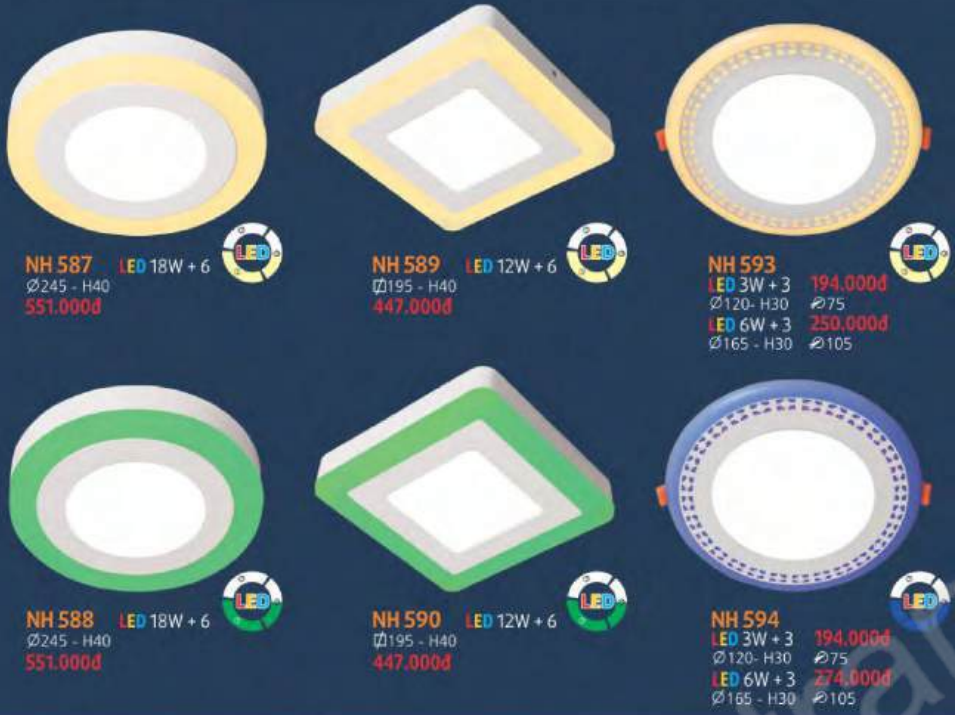

NH 597-24W
Ø 300
610.000đ

NH 598-12W
Ø 170
280.000đ

NH 598-18W
Ø 220
384.000đ

NH 598-24W
Ø 300
549.000đ

NH 596-12W
Ø 170
297.000đ

NH 596-18W
Ø 220
427.000đ

NH 596-24W
Ø 300
614.000đ

NH 522 LED 9W
Ø130 H100
410.000đ