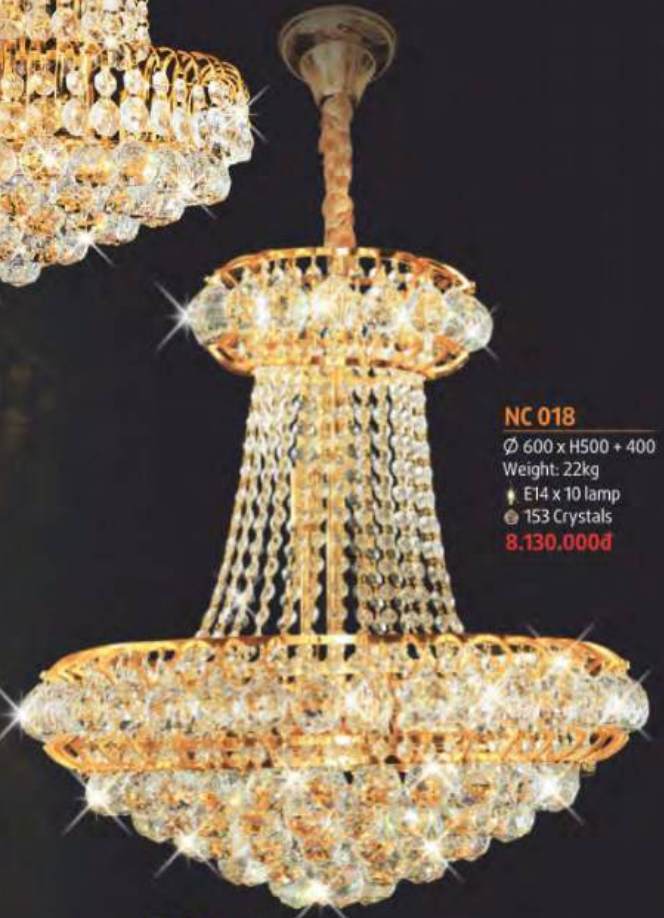

NC 018

Ø 600 x H500 + 400
Weight: 22kg
↓ E14 x 10 lamp
⊙ 153 Crystals
8.130.000đ