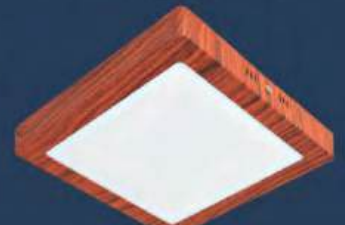

NH 597-24W
Ø 300
610.000đ

NH 598-12W
Ø 170
280.000đ

NH 598-18W
Ø 220
384.000đ

NH 598-24W
Ø 300
549.000đ

NH 596-12W
Ø 170
297.000đ

NH 596-18W
Ø 220
427.000đ

NH 596-24W
Ø 300
614.000đ

NH 522 LED 9W
Ø130 H100
410.000đ