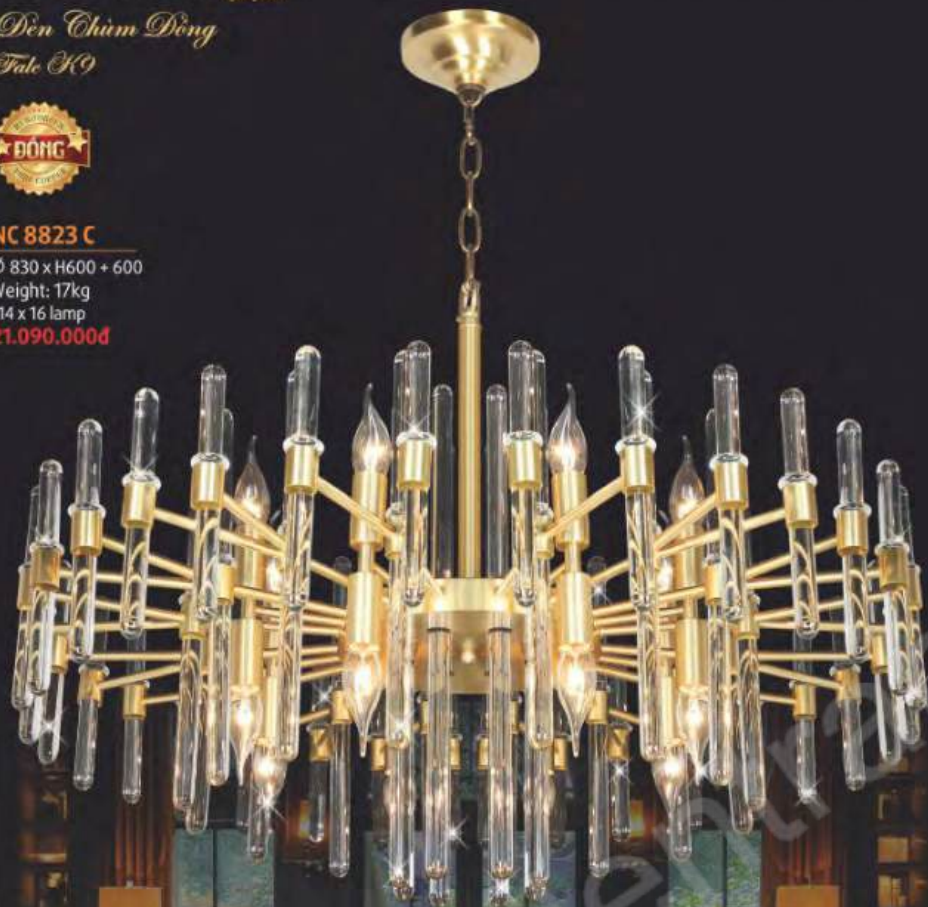

NAM LONG Netviet®
lighting Decor

Đèn Chùm Đồng
Tale K9

NC 8823 C

Ø 830 x H600 + 600

Weight: 17kg

E14 x 16 lamp

21.090.000đ