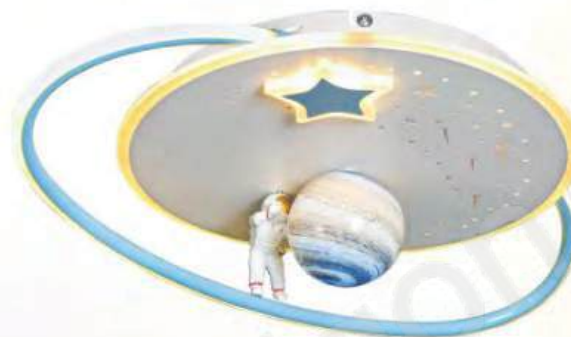

NAM LONG Netyltel®
Lighting Design

Đèn Mâm Mica

Chân Đèn Sắt Sơn Tĩnh Điện

NC 355

Ø 500 x H150

LED 30W

3.490.000đ

NC 058

Ø 500 x H100

LED 30W

2.320.000đ