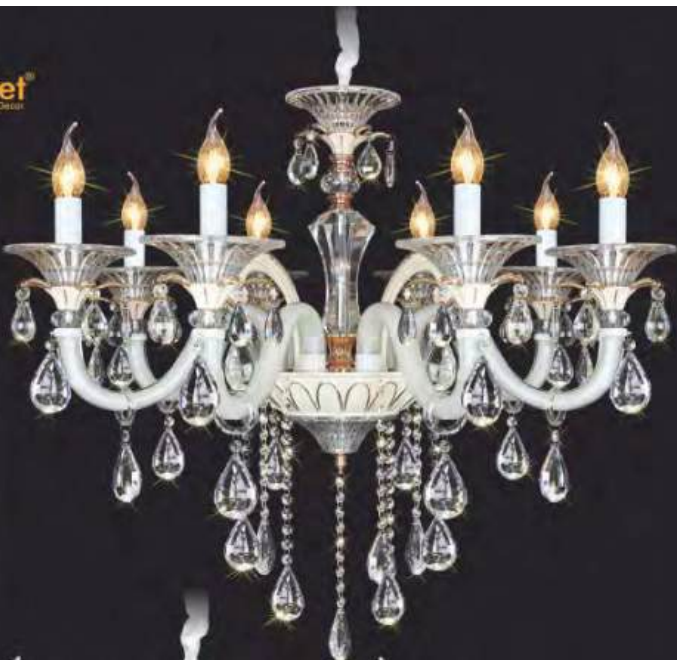

NAM LONG Netviet®
lighting Decor

Đèn Chùm Nến
Fale K9

NC 021/8A

Ø 830 x H650 + 500
Weight: 15kg
◆ E14 x 8 lamp
◆ 27 Large crystals
◆ 45 small crystals
9.110.000đ

NC 021/12A

Ø 900 x H800 + 500
Weight: 20kg
◆ E14 x 12 lamp
◆ 27 Large crystals
◆ 65 small crystals
13.780.000đ

NAM LONG Netviet®
lighting Decor

Đèn Chùm Nến
Fale K9