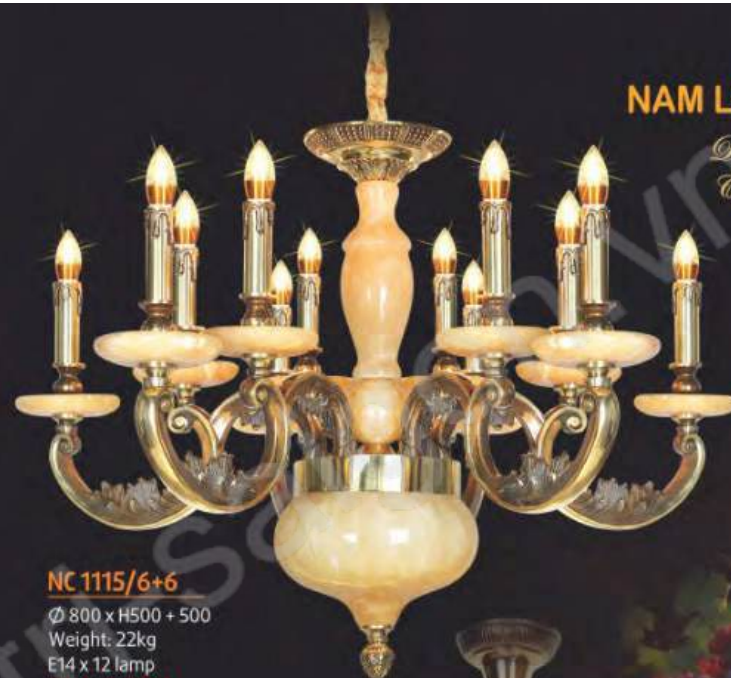

NAM LONG Netviet

*Đèn Chùm Đồng
Chao Đà Tự Nhiên*

NC 1115/6+6

Ø 800 x H500 + 500
Weight: 22kg
E14 x 12 lamp
30.060.000đ