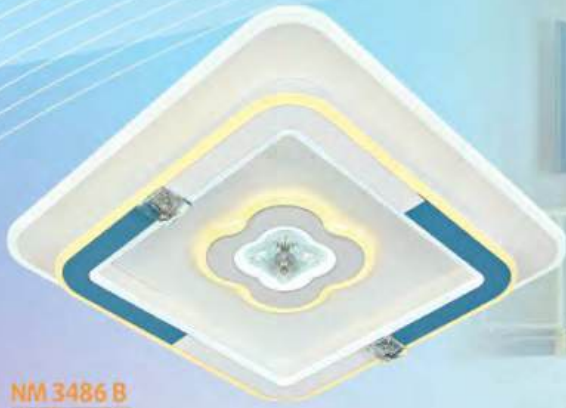

NM 3486 B

□ 500 x H100
LED 160W ●●●●
2.060.000đ