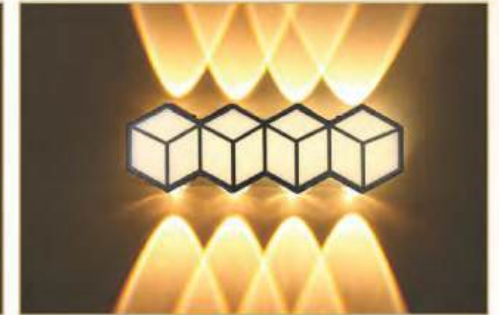

NV 307 LED 12W ●
H70 W210 D60 612.000đ