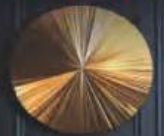

NC 87058/8

Ø 850 x H700 + 300
Weight: 15.5kg
↓ E14 x 8 lamp
● 9 Large crystals
12.250.000đ

NC 87058/10+5

Ø 1000 x H800 + 400
Weight: 27.5kg
↓ E14 x 15 lamp
● 17 Large crystals
20.020.000đ

(170)
NAM LONG Netviet