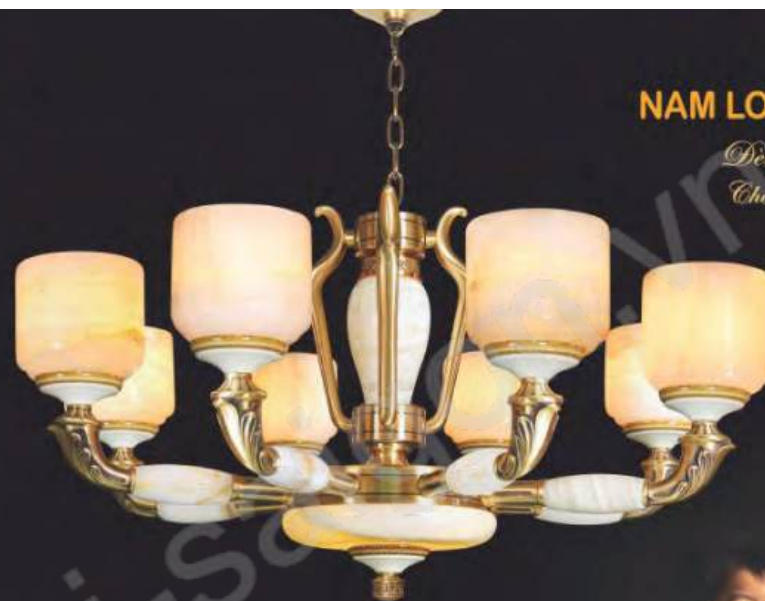

025

NAM LONG Netviet

Đèn Chùm Đồng
Chao Đà Tự Nhiên

NC 1008/8

Ø800 x H450 + 600
Weight: 31kg
E27 x 8 lamp
35.130.000đ