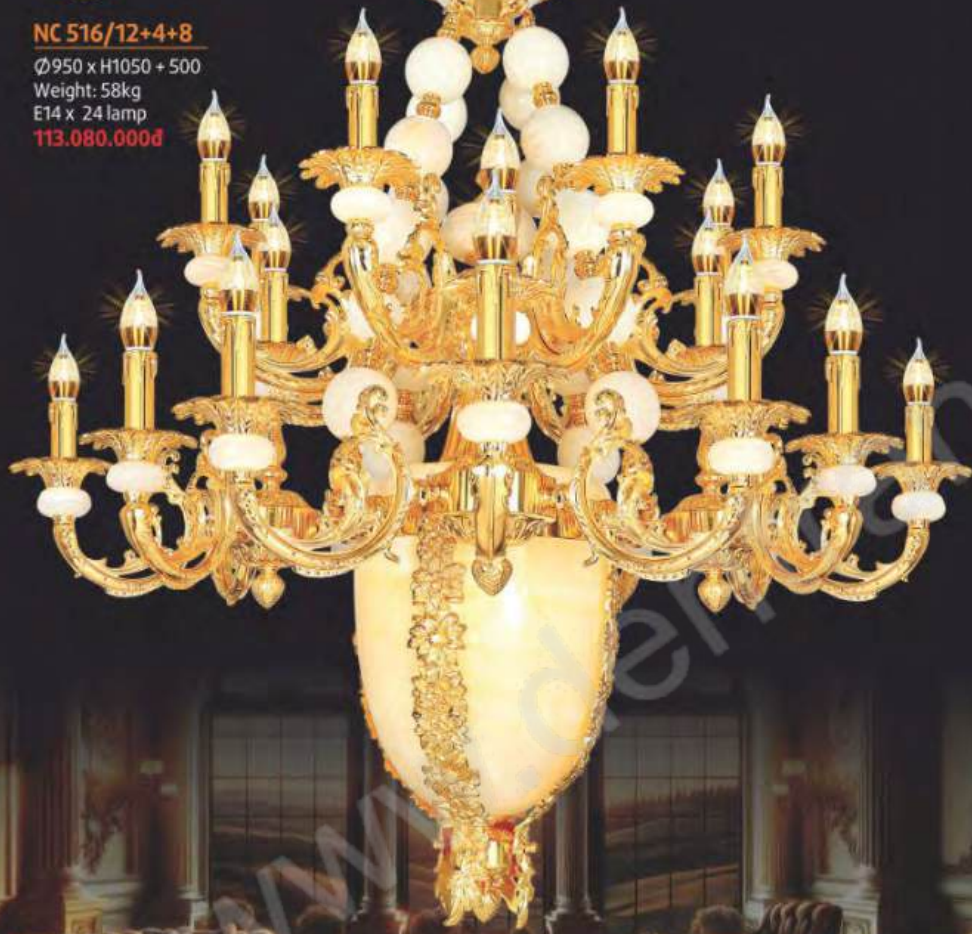

NAM LONG Netviet
Lighting Decor

*Đèn Chùm Đồng
Mạ Vàng 24k
Chao Đà Tự Nhiên*

NC 516/12+4+8

Ø950 x H1050 + 500
Weight: 58kg
E14 x 24 lamp
113.080.000đ