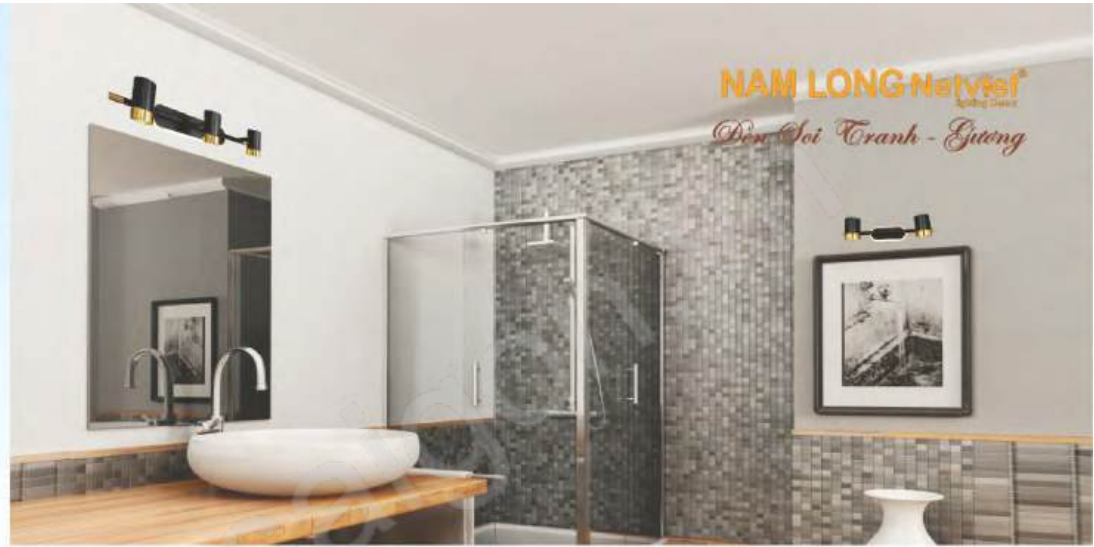

NS 8049/1 580.000đ
LED 3W L100
3500K