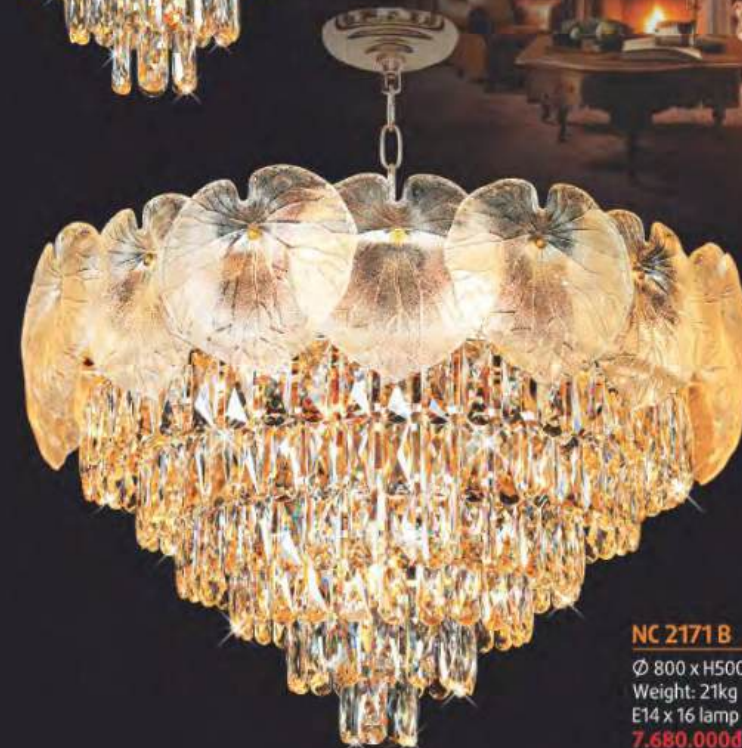

NC 2171 A

Ø 600 x H400 + 500
Weight: 13kg
E14 x 12 lamp
5.440.000đ

NC 2171 B

Ø 800 x H500 + 500
Weight: 21kg
E14 x 16 lamp
7.680.000đ

110
NAM LONG Netviet®