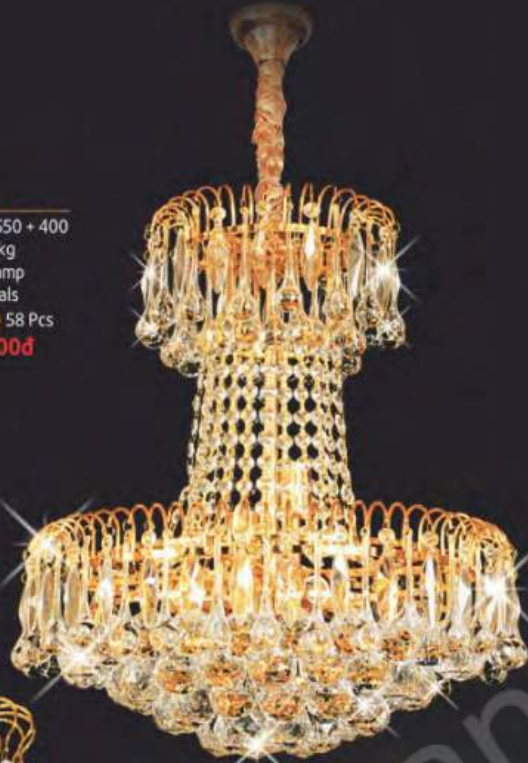

Tất cả đều được bảo hành chính hãng VAT @ Tổng đài E14-E27

Tất cả đều được bảo hành chính hãng VAT @ Tổng đài E14-E27

NAM LONG Netviet®
lighting Decor

Đèn Chùm Tảc K9
Chân Đèn Kim Loại Xi

NC 016

Ø 500 x H550 + 400
Weight: 13kg
↓ E14 x 8 lamp
⊙ 61 Crystals
↑ 58 Pcs ↓ 58 Pcs
6.410.000đ