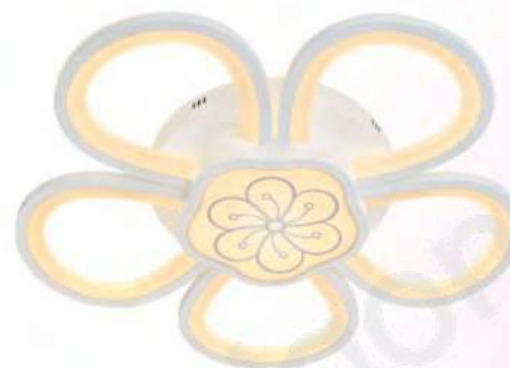

NAM LONG Netviet®
Lighting Decor

Đèn Mâm Mica

Trần Sắt Sơn Tinh Điện

NC 046

Ø800 x H120

LED 200W ●●●●

ánh sáng vô cực

4.490.000đ

NC 045

Ø780 x H120

LED 200W ●●●●

ánh sáng vô cực

3.430.000đ

253
NAM LONG LIGHTING

NAM LONG Netviet®
Lighting Decor

Đèn Mâm Mica

Trần Sắt Sơn Tinh Điện

NC 2310

Ø 500

LED 36W ●●●

2.060.000đ

NC 047/9

Ø 700 x H120

LED ●●●●

ánh sáng vô cực

3.760.000đ

NC 047/12

Ø 830 x H120

LED ●●●●

ánh sáng vô cực

4.850.000đ

254
NAM LONG LIGHTING