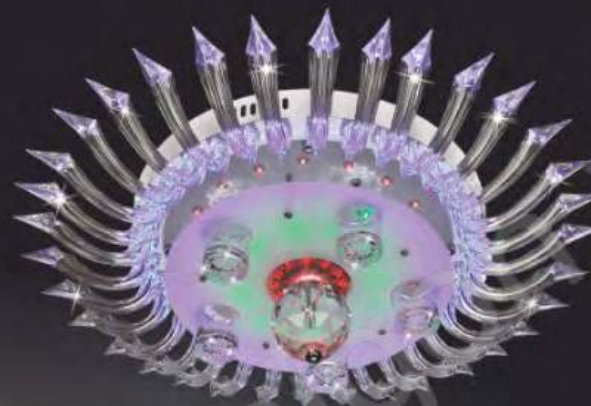

NC 2140 Ø 600
LED đổi màu
Cầu xoay
3.400.000đ