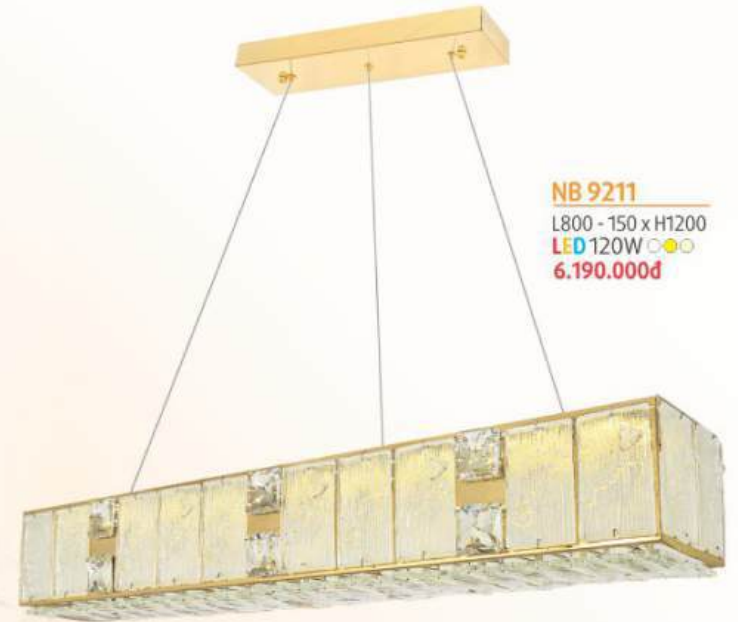

NB 9211

L800 - 150 x H1200
LED 120W ●●●
6.190.000đ