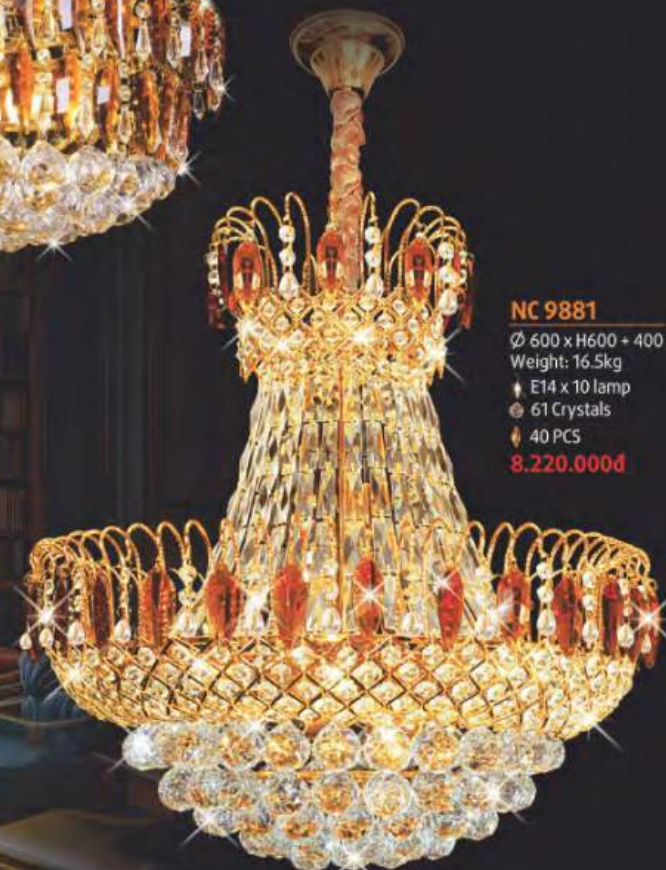

NC 9881

Ø 600 x H600 + 400
Weight: 16.5kg
↓ E14 x 10 lamp
● 61 Crystals
♦ 40 PCS
8.220.000đ