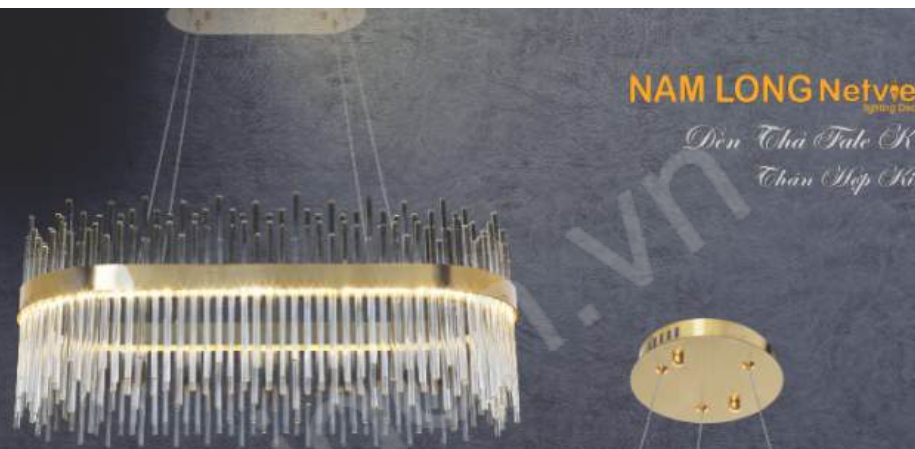

NB 649

Ø 300 H 350 + 700
E27 x 1 lamp
1.830.000đ

295

www.contrangtri-saigon.vn

NAM LONG Netviet
Lighting Decor

Đèn Chandelier K9
Tinh Đẹp Kim

NB 8001 B

Ø 800-300 x H300 + 700
LED ●●●●
5.700.000đ