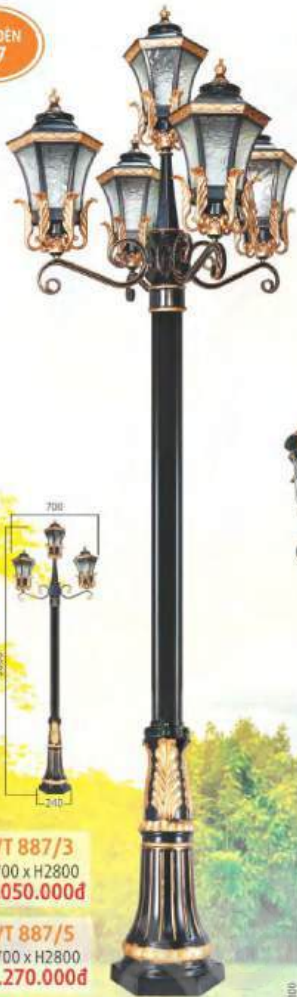

NVT 887/5
∅700 x H2800
16.270.000đ