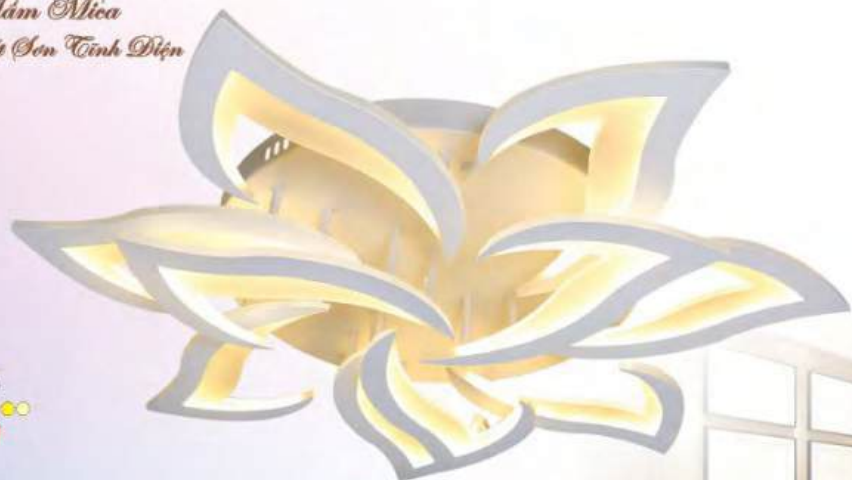

NAM LONG Netyltel[®]
Lighting Decor

Đèn Mâm Mica

Chân Sắt Sơn Tĩnh Điện

NC 963 A

Ø 800 x H110
LED 160W ●●●●
2.550.000đ

NC 963 B

Ø 900 x H110
LED 200W ●●●●
2.940.000đ

NAM LONG Netyltel[®]
Lighting Decor