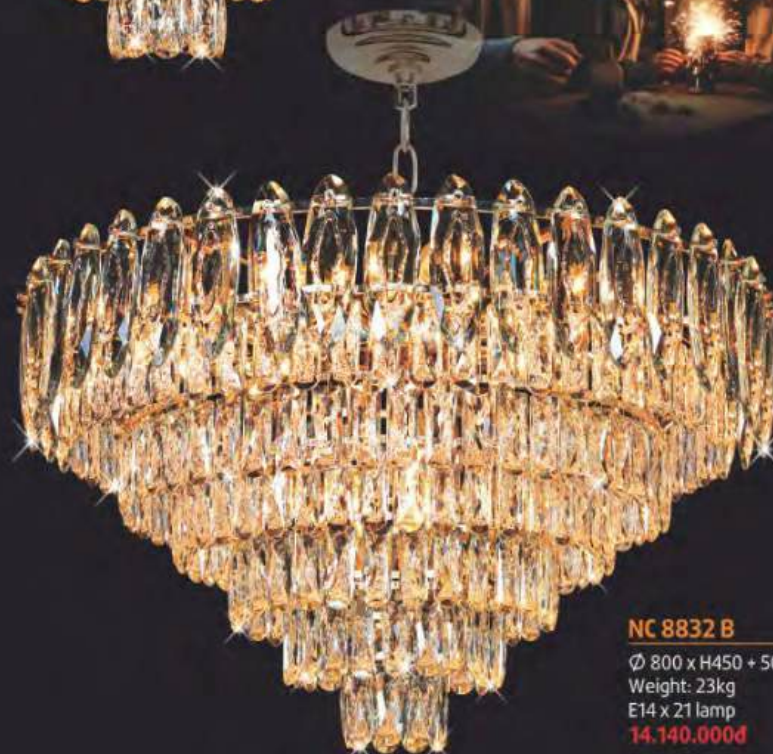

NC 8832 A

Ø 600 x H400 + 500
Weight: 16.5kg
E14 x 11 lamp
10.930.000đ

NC 8832 B

Ø 800 x H450 + 500
Weight: 23kg
E14 x 21 lamp
14.140.000đ

Tất cả giá đều bao gồm thuế VAT @ Tổng đài E14-E27