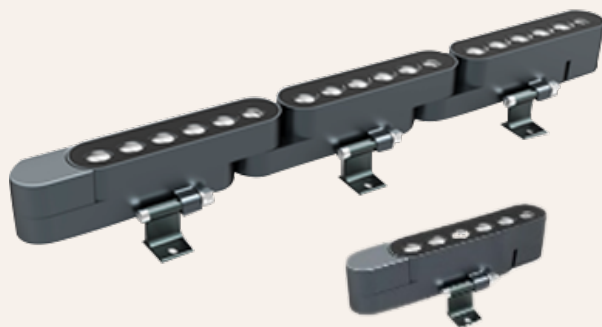

Đèn chiếu điểm 6W

OS-KG6/ OSX-KG6

- Công suất: 6W
- Bóng Led: CREE (USA)
- Quang thông: 565lm(W), 570lm(N/C)
- Hiệu suất phát sáng: 95lm/W (4000K)
- CCT: 2700K/ 3000K/ 4000K/ 5700K
- Góc chiếu sáng: 5° /10x45° /10x80° /20x40° /30x60°
- Điện áp ngõ vào: 85-265VAC / 24VDC(0.35A)
- Kích thước: L166xW42xH75mm
- Màu vỏ đèn: Xám

1.060.000đ

PHỤ KIỆN

Accessories

Chân để lắp đặt đèn chiếu sân vườn

OA-160

- Chân để lắp đặt các đèn chiếu điểm, đèn pha
- Kích thước: Ø38xH160mm

70.000đ

Chân để lắp đặt đèn chiếu sân vườn

OA-260

- Chân để lắp đặt các đèn chiếu điểm, đèn pha
- Kích thước: Ø60xH260mm

100.000đ