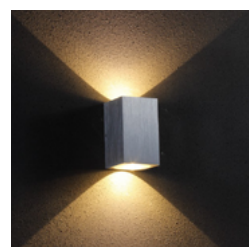

Đèn ốp tường 2W
WDR-DS2
- Công suất: 2W
- Bóng Led: CREE (USA)
- Quang thông: 140lm(W)
- Kích thước đèn: 60x60xH100mm
- Thân đèn bằng nhôm, phủ màu bạc xước cao cấp.

1.124.000đ