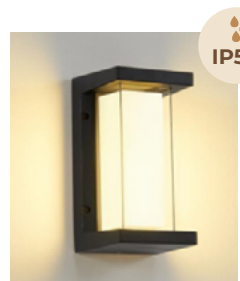

IP54

Đèn ốp tường 15W

WL3-FB15

- Công suất: 15W
- Bóng Led: Toyoda Gosei (Japan)
- Nhiệt độ màu: 3000K/ 4000K/ 6500K
- Quang thông: 1100lm(W) 1200lm (N/C)
- Kích thước đèn: 260x125xH125mm
- Chuẩn bảo vệ: IP54
- Màu vỏ: Đen
- Điện áp: 85-265VAC

918.000đ