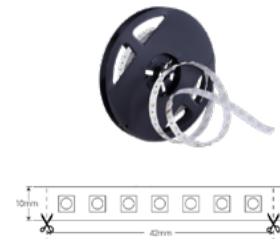

Led dây 2835, 168 led
FSB-2835-IP33-L168
FSB-2835-IP67-L168

- Công suất: 16.2W/mét
- Chip Led: EPISTAR (Taiwan)
- Quang thông: 2025lm/m (N)
- Kích thước: L5000xW10xT1.5mm(IP33), L5000xW12xT5mm(IP67)
- Đoạn cắt: 7 bóng led (42mm)
- Chiều dài 5m/cuộn
- Điện áp ngõ vào: DC24V

297.000d/mét (IP33)

1.825.000d/cuộn (IP67)