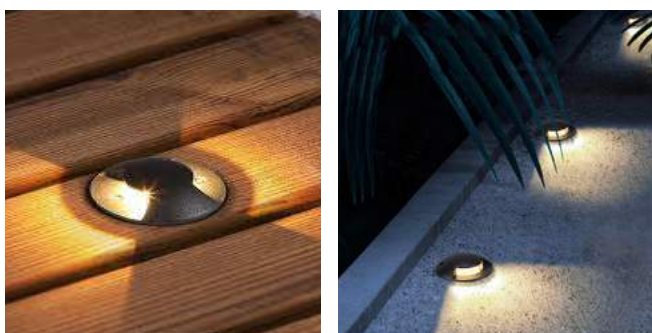

ĐÈN ÂM SÀN

Led Inground Lights

Màu ánh sáng	○ Vàng	○ Trung tính	○ Trắng
CCT	3000K	4000K	5700K

Vật liệu: Mặt trên là thép không gỉ SS304,
Thân đèn bằng nhôm, đế bảo vệ bằng nhựa PVC.

Đèn âm sàn tròn 1W

UG-AS1

- Công suất: 1W
- Bóng Led: CREE (USA)
- Quang thông: 90lm(W), 100lm(N/C)
- Hiệu suất phát sáng: 100lm/W (4000K)
- Góc chiếu sáng: 5°/10°/15°/30°/45°
- Điện áp ngõ vào: 85-265VAC
- Kích thước: Ø52xH82mm, đế nhựa Ø42xH80mm
- Kích thước thi công: Ø42mm

320.000đ

Đèn âm sàn tròn 3W

UG-BS3

- Công suất: 3W
- Bóng LED: CREE (USA)
- Quang thông: 320lm(W), 345lm(N/C)
- Hiệu suất phát sáng: 115lm/W (4000K)
- Kích thước: Ø75xH82mm, đế nhựa Ø64xH92mm
- Kích thước thi công: Ø65mm
- Góc chiếu sáng: 5°/10°/15°/30°/45°
- Chuẩn bảo vệ: IP65
- Điện áp ngõ vào: 85-265VAC/ 24VDC(0.15A)

660.000đ

Đèn âm sàn dẫn hướng 1W

UGIS-BS1

- Công suất: 1W
- Bóng LED: CREE (USA)
- Quang thông: 40lm(W), 50lm(N/C)
- Hiệu suất phát sáng: 50lm/W (4000K)
- Kích thước: Ø52xH90mm, đế nhựa Ø42xH80mm
- Kích thước thi công: Ø42mm
- Điện áp ngõ vào: 85-265VAC

526.000đ

Đèn âm sàn dẫn hướng 3W

UGIS-BS3

- Công suất: 3W
- Bóng LED: CREE (USA)
- Quang thông: 140lm(W), 150lm(N/C)
- Hiệu suất phát sáng: 50lm/W (4000K)
- Kích thước: Ø75xH90mm, đế nhựa Ø64xH92mm
- Kích thước thi công: Ø65mm
- Điện áp ngõ vào: 85-265VAC/ 24VDC(0.15A)

817.000đ

Đèn âm sàn dẫn hướng 1W

UG2S-BS1

- Công suất: 1W
- Bóng LED: CREE (USA)
- Quang thông: 40lm(W), 50lm(N/C)
- Hiệu suất phát sáng: 50lm/W (4000K)
- Kích thước: Ø52xH90mm, đế nhựa Ø42xH80mm
- Kích thước thi công: Ø42mm
- Điện áp ngõ vào: 85-265VAC

526.000đ

Đèn âm sàn dẫn hướng 3W

UG2S-BS3

- Công suất: 3W
- Bóng LED: CREE (USA)
- Quang thông: 140lm(W), 150lm(N/C)
- Hiệu suất phát sáng: 50lm/W (4000K)
- Kích thước: Ø75xH90mm, đế nhựa Ø64xH92mm
- Kích thước thi công: Ø65mm
- Điện áp ngõ vào: 85-265VAC/ 24VDC(0.15A)

817.000đ