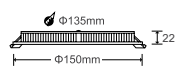

Đèn Panel âm trần 9W
PL-EW9

- Công suất: 9W
- Bóng Led: Toyoda Gosei (Japan)
- Quang thông: 745lm (W), 810lm (N/C)
- Hiệu suất phát sáng: 90lm/W (4000K)
- Kích thước: Ø150 x H22mm
- Kích thước thi công: Ø135mm
- Đóng gói: 48 cái/thùng

181.000đ

- +100.000đ (3 CCT)
- +270.000đ (Dim Triac)
- +570.000đ (Dim 1-10V)
- +180.000đ (Cảm biến)