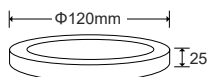

PL-F8

- Công suất: 8W
- Bóng Led: Toyoda Gosei (Japan)
- Quang thông: 610lm (W), 640lm (N/C)
- Hiệu suất phát sáng: 80lm/W (4000K)
- Kích thước: Ø120xH25mm

246.000đ