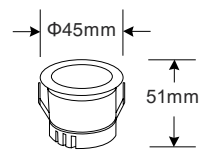

Đèn âm trần mini 3W **DLX-AW3**

- Công suất: 3W
- Bóng Led: CREE (USA)
- Quang thông: 315lm(W), 350lm(N/C)
- Hiệu suất phát sáng: 117lm/W (4000K)
- Góc chiếu sáng: 24°
- Kích thước: Φ 45xH51mm
- Kích thước thi công: Φ 40mm
- Màu vỏ: viền màu trắng
- Chuẩn bảo vệ: IP20

381.000đ