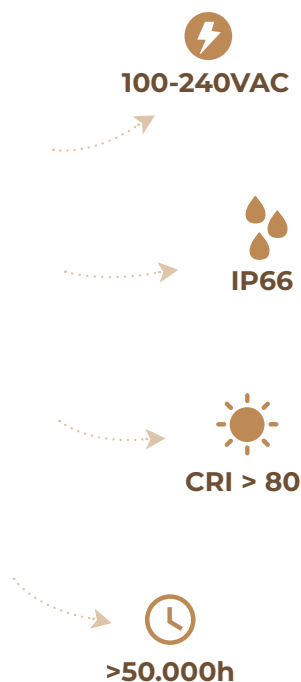

ĐÈN PHA

Led Flood Lights

Màu ánh sáng	○ Vàng	○ Trung tính	○ Trắng	Color
CCT	3000K	4000K	5700K | 6500K	

Vật liệu tản nhiệt: Hợp kim nhôm ADC12

Đèn pha 100W

FL-FB100

- Công suất: 100W
- Bóng Led: Lumileds (USA)
- Quang thông: 10830lm(W), 11000lm(N/C)
- Hiệu suất phát sáng: 110lm/W (4000K)
- Góc chiếu sáng: 30°/60°/120°
- Kích thước thân đèn: 325x365x57mm
- Trọng lượng: 4.5kg
- Màu vỏ: Đen

4.396.000đ

Đèn pha 120W

FL-FB120

- Công suất: 120W
- Bóng Led: Lumileds (USA)
- Quang thông: 12580lm(W), 13200lm(N/C)
- Hiệu suất phát sáng: 110lm/W (4000K)
- Góc chiếu sáng: 30°/60°/120°
- Kích thước thân đèn: 325x365x57mm
- Trọng lượng: 4.5kg
- Màu vỏ: Đen

4.738.000đ

Đèn pha 150W

FL-FB150

- Công suất: 150W
- Bóng Led: Lumileds (USA)
- Quang thông: 17070lm(W), 18000lm(N/C)
- Hiệu suất phát sáng: 120lm/W (4000K)
- Góc chiếu sáng: 30°/60°/120°
- Kích thước thân đèn: 376x365x57mm
- Trọng lượng: 5.4kg
- Màu vỏ: Đen

5.412.000đ

Đèn pha 180W

FL-FB180

- Công suất: 180W
- Bóng Led: Lumileds (USA)
- Quang thông: 19490lm(W), 19800lm(N/C)
- Hiệu suất phát sáng: 110lm/W (4000K)
- Góc chiếu sáng: 30°/60°/120°
- Kích thước thân đèn: 376x365x57mm
- Trọng lượng: 5.4kg
- Màu vỏ: Đen

5.754.000đ

Đèn pha 200W

FL-FB200

- Công suất: 200W
- Bóng Led: Lumileds (USA)
- Quang thông: 22100lm(W), 23000lm(N/C)
- Hiệu suất phát sáng: 115lm/W (4000K)
- Góc chiếu sáng: 30°/60°/120°
- Kích thước thân đèn: 427x365x59mm
- Trọng lượng: 6.4kg
- Màu vỏ: Đen

6.559.000đ

Đèn pha 240W

FL-FB240

- Công suất: 240W
- Bóng Led: Lumileds (USA)
- Quang thông: 25330lm(W), 26400lm(N/C)
- Hiệu suất phát sáng: 110lm/W (4000K)
- Góc chiếu sáng: 30°/60°/120°
- Kích thước thân đèn: 427x365x59mm
- Trọng lượng: 6.4kg
- Màu vỏ: Đen

6.902.000đ