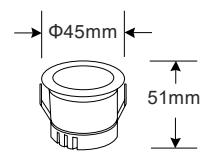

Đèn âm trần mini 6W **DLM-AW6**

- Công suất: 6W
- Bóng Led: CREE (USA)
- Quang thông: 510lm(W), 570lm(N/C)
- Hiệu suất phát sáng: 95lm/W (4000K)
- Góc chiếu sáng: 24°
- Kích thước: Φ 45xH51mm
- Kích thước thi công: Φ 40mm
- Màu vỏ: viền màu trắng
- Chuẩn bảo vệ: IP20

448.000đ

+90.000đ (3CCT)
+270.000đ (DIM Triac)
+570.000đ (DIM 1-10V)