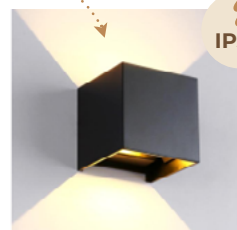

806.000đ

Điều chỉnh được góc chiếu

IP54

Đèn ốp tường 10W

WL3-BB10/ WL3-BW10

- Công suất: 10W
- Bóng Led: CREE (USA)
- Nhiệt độ màu: 3000K/ 4000K/ 6500K
- Quang thông: 600lm(W) 650lm (N/C)
- Kích thước đèn: 100x100xH100mm
- Chuẩn bảo vệ: IP54
- Màu vỏ: Đen /Trắng
- Điện áp: 100-240VAC