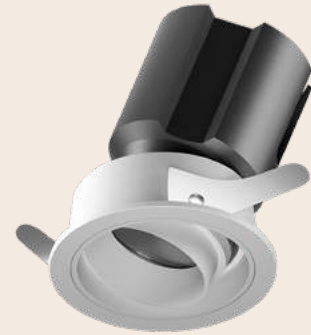

ĐÈN ÂM TRẦN

Led Hotel Spotlight

Màu ánh sáng	☐ Vàng	☐ Trung tính	☐ Trắng
CCT	3000K	4000K	6500K

220-240VAC/ 100-260VAC	IP40	CRI > 80	>30.000h

- Vật liệu tản nhiệt: Nhôm
- Vật liệu vỏ đèn: Hợp kim nhôm

CHỨC NĂNG
Bổ sung

- → 3 chế độ màu
- → Dimmer Triac
- → Dimmer Dali
- → Dimmer 1-10V

Đèn âm trần 15W

DLR-DW15

- Công suất: 15W
- Bóng Led: CREE (USA)
- Quang thông: 1490lm(W), 1575lm(N/C)
- Hiệu suất phát sáng: 105lm/W (4000K)
- Góc chiếu sáng: 24°/60°
- Kích thước: Ø105xH128mm
- Kích thước thi công: Ø95mm

945.000đ

- +160.000đ (3CCT)
- +270.000đ (DIM Triac)
- +570.000đ (DIM 1-10V)