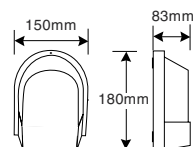

- Vật liệu tản nhiệt/ vỏ đèn: hợp kim nhôm
- **IP54** Chỉ sử dụng trong nhà hoặc có mái che

Đèn ốp tường 8W

WL-DG8

- Công suất: 8W
- Bóng LED: Toyoda Gosei (Japan)
- Quang thông: 665lm(W), 720lm(N/C)
- Kích thước: 180x150x83mm
- Chuẩn bảo vệ: IP54
- Điện áp ngõ vào: 85-265VAC
- Màu vỏ: Xám