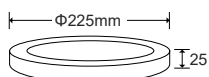

PL-F18

- Công suất: 18W
- Bóng Led: Toyoda Gosei (Japan)
- Quang thông: 1360lm (W), 1440lm (N/C)
- Hiệu suất phát sáng: 80lm/W (4000K)
- Kích thước: Ø225xH25mm

439.000đ