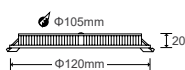

Đèn Panel âm trần 9W
PLX-R9

- Công suất: 9W
- Bóng Led: Toyoda Gosei (Japan)
- Quang thông: 720lm (W), 765lm (N/C)
- Hiệu suất phát sáng: 85lm/W (4000K)
- Kích thước: Ø120 x H20mm
- Kích thước thi công: Ø105mm
- Đóng gói: 48 cái/ thùng

172.000đ

Đèn Panel âm trần 9W
PL-R9

- Công suất: 9W
- Bóng Led: Toyoda Gosei (Japan)
- Quang thông: 720lm (W), 765lm (N/C)
- Hiệu suất phát sáng: 85lm/W (4000K)
- Kích thước: Ø150 x H20mm
- Kích thước thi công: Ø135mm
- Đóng gói: 48 cái/ thùng

181.000đ