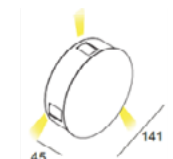

Đèn ốp tường 4W
WDR-AW4
- Công suất: 4W
- Bóng Led: CREE (USA)
- Quang thông: 280lm(W)
- Góc chiếu sáng: 8°
- Kích thước: Ø141xH45mm
- Vật liệu: Thép không gỉ

1.715.000đ