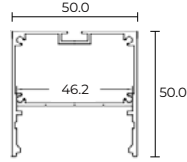

THANH PROFILE chiếu sáng

Linear Profile

Thanh Profile 5050
PFVL-5050S/ PFVL-5050B
Màu vỏ: Bạc / Đen

1.097.000đ (L=1250mm)
2.194.000đ (L=2500mm)