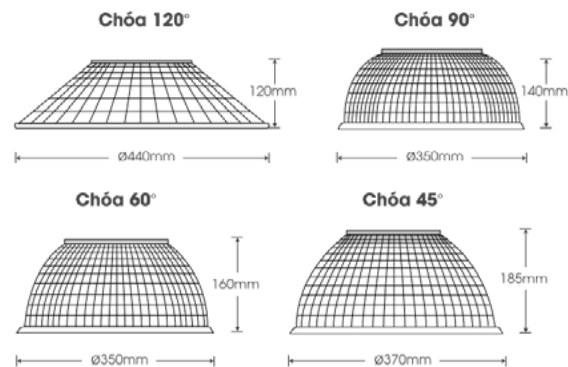

ĐÈN NHÀ XƯỞNG

LED Highbay lights

Màu ánh sáng	○ Vàng	○ Trung tính	○ Trắng
CCT	3000K	4000K	5700K | 6500K

- 100-240VAC
- IP40
- CRI > 80
- >50.000h

Lựa chọn chóa nhôm phản quang: 120°/ 90°/ 60°/ 45°