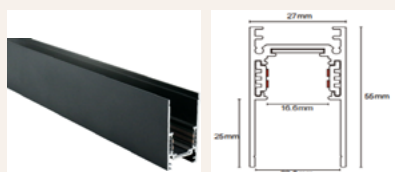

Thanh ray lắp nổi
MTR-BB100/ MTR-BB150/ MTR-BB300
- Thanh ray nam châm 1m/1.5m/3m
- Màu vỏ: Đen
- IP: IP20
- Kích thước:
L1000xW27xH55mm
L1500xW27xH55mm
L3000xW27xH55mm

448.000đ (1m)
672.000đ (1.5m)
1.344.000đ (3m)