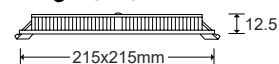

Đèn Panel âm trần 12W

PL-S12

- Công suất: 12W
- Bóng Led: Toyoda Gosei (Japan)
- Quang thông: 915lm (W), 960lm (N/C)
- Hiệu suất phát sáng: 80lm/W (4000K)
- Kích thước: 150x150xH20mm
- Kích thước thi công: 135x135mm
- Đóng gói: 36 cái/ thùng

244.000đ

+270.000đ (Dim Triac)

+570.000đ (Dim 1-10V)

225x225mm

Đèn Panel âm trần 18W

PL-S18

- Công suất: 18W
- Bóng Led: Toyoda Gosei (Japan)
- Quang thông: 1350lm (W), 1440lm (N/C)
- Hiệu suất phát sáng: 80lm/W (4000K)
- Kích thước: 225x225xH12.5mm
- Kích thước thi công: 215x215mm
- Đóng gói: 14 cái/ thùng

392.000đ