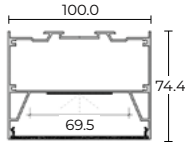

Thanh Profile 70100
PFVL-70100S
Màu vỏ: Bạc

2.860.000đ (1.25m)
5.720.000đ (2.5m)