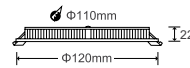

Đèn Panel âm trần 9W
PLX-EW9

- Công suất: 9W
- Bóng Led: Toyoda Gosei (Japan)
- Quang thông: 745lm (W), 810lm (N/C)
- Hiệu suất phát sáng: 90lm/W (4000K)
- Kích thước: Ø120 x H22mm
- Kích thước thi công: Ø110mm
- Đóng gói: 48 cái/thùng

172.000đ

- +270.000đ (Dim Triac)
- +570.000đ (Dim 1-10V)