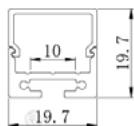

THANH PROFILE

Chiếu sáng nội thất

Furniture Linear Profile

Vật liệu: Nhôm 6063

PROFILE 1919 & phụ kiện

Thanh Profile
PFVL-1919S/ PFVL-1919B
- Kích thước: H19.7xW19.7mm
- Màu vỏ: Bạc/ Đen
- Lựa chọn thêm: Led dây FSB-2835-IP33-L168

329.000đ (L=1000mm)
493.000đ (L=1500mm)
822.000đ (L=2500mm)