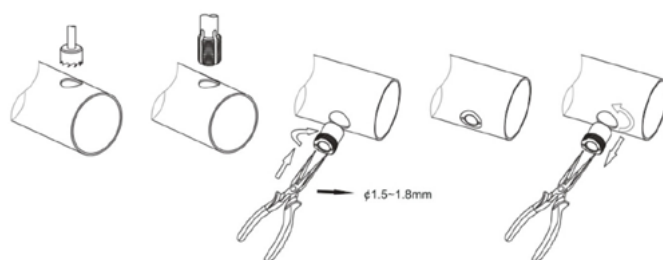

ĐÈN ĐỌC SÁCH

LED Reading Lights

Màu ánh sáng	● Vàng	○ Trung tính
CCT	3000K	4000K

100-240VAC

IP20

CRI>80/90

>30.000h

Đèn đọc sách 3W mẫu D

RD-DB3

- Công suất: 3W
- Bóng Led: CREE (USA)
- Quang thông: 120lm(W), 135lm(N)
- Góc chiếu sáng: 30°
- Kích thước: Ø60xL510mm
- Màu vỏ: Đen

1.952.000đ

Đèn đọc sách 3W

RD-AG3/ RD-AS3/ RD-AB3

- Công suất: 3W
- Bóng Led: CREE (USA)
- Quang thông: 195lm(W), 210lm(N)
- Góc chiếu sáng: 15°
- Kích thước: L155xW52xØ43mm
- Kích thước thi công: L142xW46xH43mm

1.345.000đ (Màu đen)

1.460.000đ (Bạc xước)
1.575.000đ (Đồng xước)

Đèn đọc sách 3W

RD-BB3

- Công suất: 3W
- Bóng Led: CREE (USA)
- Quang thông: 195lm(W), 210lm(N)
- Góc chiếu sáng: 15°
- Kích thước: L180xW52xØ54mm
- Kích thước thi công: L167xW46xH45mm

1.410.000đ (Màu đen)

ĐÈN TAY VỊN cầu thang

Đèn tay vịn cầu thang 1.5W

HL-AS1.5

- Công suất: 1.5W
- Bóng Led: CREE (USA)
- Quang thông: 120lm(W)
- Nhiệt độ màu: 3000K
- Góc chiếu sáng: 60°
- Điện áp sử dụng: DC24V
- Chuẩn bảo vệ: IP65
- Kích thước: Ø30xH37.6mm
- Vật liệu: hợp kim nhôm

1.216.000đ

ĐÈN CỬA SỔ

Đèn cửa sổ 6W

WD-AG6

- Công suất: 6W
- Bóng Led: Lumileds(USA)
- Quang thông: 220lm(W)
- Nhiệt độ màu: 3000K
- Góc chiếu sáng: 120°
- Điện áp sử dụng: 85-265VAC
- Chuẩn bảo vệ: IP65
- Kích thước: 162x70x30mm
- Vật liệu: hợp kim nhôm

1.522.000đ