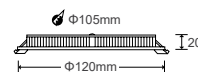

Đèn Panel âm trần 6W
PL-R6