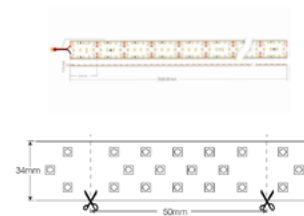

Led dây 2835 (34mm), 280 led
FSB-2835-IP33-L280

- Công suất: 25W/mét
- Chip Led: EPISTAR (Taiwan)
- Quang thông: 3250lm/m (N)
- Kích thước: L2500xW34xT1.5mm
- Đoạn cắt: 14 bóng led (50mm)
- Chiều dài 2.5m/cuộn
- Điện áp ngõ vào: DC24V

617.000d/mét