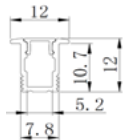

THANH PROFILE

Chiếu sáng nội thất

Furniture Linear Profile

Vật liệu: Nhôm 6063

PROFILE 1212 & phụ kiện

Thanh Profile
PFVL-1212S/ PFVL-1212B
- Kích thước: H12xW12mm
- Kích thước thi công: H12xW8mm
- Màu vỏ: Bạc/ đen
- Lựa chọn thêm: Led dây
FSB-2216-IP33-L120 (4mm)

169.000đ (L=1000mm)

254.000đ (L=1500mm)
422.000đ (L=2500mm)