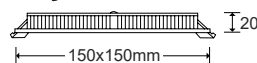

Đèn Panel âm trần 9W

PL-S9

- Công suất: 9W
- Bóng Led: Toyoda Gosei (Japan)
- Quang thông: 720lm (W), 765lm (N/C)
- Hiệu suất phát sáng: 85lm/W (4000K)
- Kích thước: 150x150xH20mm
- Kích thước thi công: 135x135mm
- Đóng gói: 36 cái/ thùng

199.000đ

135x135mm