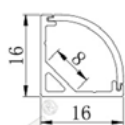

Thanh Profile
PFVL-1616B
- Kích thước: H16xW16mm
- Màu vỏ: Đen
- Lựa chọn thêm: Led dây FSB-2835-IP33-L120 (8mm)

210.000đ (L=1000mm)

315.000đ (L=1500mm)

525.000đ (L=2500mm)