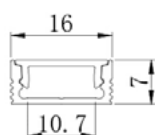

End Cap
EC-0716
- Một bộ gồm 2 cái

55.000đ

Clips
CL-0716-0
- Một bộ gồm 4 cái

30.000đ

Clips
CL-0716-45
- Một bộ gồm 4 cái

60.000đ

Clips
CL-0716-180
- Một bộ gồm 4 cái

195.000đ

Thanh Profile
PFVL-0716B
- Kích thước: H7xW16mm
- Màu vỏ: Đen
- Lựa chọn thêm: Led dây
FSB-2835-IP33-L120 (8mm)

234.000đ (L=1250mm)

468.000đ (L=2500mm)