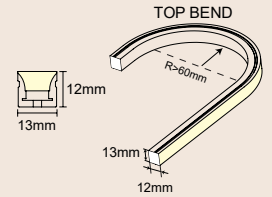

LED NEON 1312

LED NEON
NLS-S1312-IP67-D24
- Công suất: 9.6W/mét
- Kích thước: W12xH13mm
- Đoạn cắt: 50mm
- Quang thông: 670lm/m (N)
- Điện áp ngõ vào: DC24V
- Chuẩn bảo vệ: IP67
- Nhiệt độ môi trường làm việc: -20~55°C
- Nhiệt độ bảo quản: 0°C-60°C
- Chiều dài cuộn: 5m/10m

2.815.000đ/cuộn 5m

Clips
CL-1312-A
Bộ gồm 1 cái

30.000đ

Endcap
EC-1312
Bộ gồm 2 cái. IP65

30.000đ

Cable-2P-PVC
- Số dây: 2
- Đường Kính Cable (OD Size): 5.5mm
- Kích thước: 20AWG
- Màu dây: trắng

50.000đ/mét