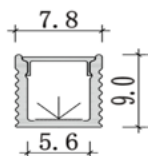

PROFILE 0907 & phụ kiện

Thanh Profile
PFVL-0907S
- Kích thước: H9xW7.8mm
- Màu vỏ: Bạc
- Lựa chọn thêm: Led dây
FSB-2216-IP33-L120 (4mm)

120.000đ (L=1000mm)

180.000đ (L=1500mm)

360.000đ (L=3000mm)