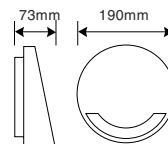

974.000đ

Đèn ốp tường 6W

WL-IG6

- Công suất: 6W
- Bóng LED: Toyoda Gosei (Japan)
- Quang thông: 475lm(W), 525lm(N/C)
- Kích thước: Ø190xH73mm
- Chuẩn bảo vệ: IP54
- Điện áp ngõ vào: 85-265VAC
- Màu vỏ: Xám