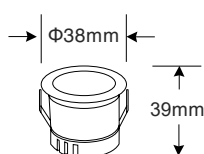

ĐÈN ÂM TRẦN

Led Mini Spotlight

Màu ánh sáng	● Vàng	○ Trung tính	○ Trắng
CCT	3000K	4000K	5700K

220-240VAC
IP20
CRI>80/90
>30.000h

Vật liệu: Hợp kim nhôm

Đèn âm trần mini 1W **DLM-AW1**

- Công suất: 1W
- Bóng Led: CREE (USA)
- Quang thông: 120lm(W), 125lm(N/C)
- Hiệu suất phát sáng: 125lm/W (4000K)
- Góc chiếu sáng: 24°
- Kích thước: Φ 38xH39mm
- Kích thước thi công: Φ 30mm
- Màu vỏ: viền màu trắng
- Chuẩn bảo vệ: IP20

246.000đ