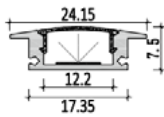

PROFILE 0725 & phụ kiện

Thanh Profile 0725
PFVL-0725S
- Kích thước: H7.5xW24.15mm
- Kích thước thi công: H7xW17.5mm
- Màu vỏ: Bạc
- Lựa chọn thêm: Led dây
FSB-2835-IP33-L120 (8mm)

160.000đ (L=1000mm)

240.000đ (L=1500mm)
480.000đ (L=3000mm)