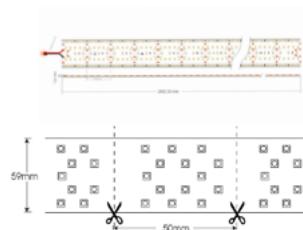

Led dây 2835, 420 led
FSB-2835-IP33-L420

- Công suất: 30W/mét
- Chip Led: EPISTAR (Taiwan)
- Quang thông: 3900lm/m (N)
- Kích thước: L2500xW59xT1.5mm
- Đoạn cắt: 21 bóng led (50mm)
- Chiều dài 2.5m/cuộn
- Điện áp ngõ vào: DC24V

1.119.000d/mét