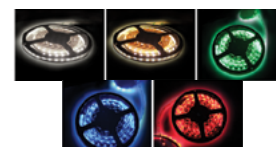

LED DÂY 3528

3528 LED Strip CRI = 84

Màu ánh sáng CCT	Đỏ /Xanh dương /Xanh lá cây 3000K /4000K/ 6000K

Led dây 3528, 120 led
FSB-3528-IP33-L120

- Công suất: 8.6W/mét
- Chip Led: EPISTAR (Taiwan)
- Quang thông: 930lm/m (3000K), 1.040lm/m (4000K)
- Kích thước: L5000xW8xT1.5mm
- Khoảng cách 2 led: 8.33mm
- Đoạn cắt: 3 bóng led (25mm)
- Chiều dài 5m/cuộn
- Điện áp ngõ vào: DC12V

160.000d/mét