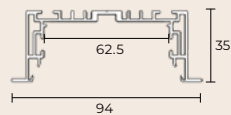

Thanh Profile 3594
PFVL-3594S/ PFVL-3594B
Màu vỏ: Bạc/ Đen

1.678.000đ (1.25m)
3.365.000đ (2.5m)