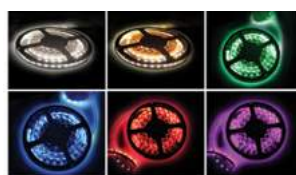

Led dây 5050, 60 led
FSB-5050-IP65-L60
FSB-5050-IP65-L60R
FSB-5050-IP67-L60
FSB-5050-IP67-L60R
- Công suất: 12.5W/mét
- Chip Led: EPISTAR (Taiwan)
- Quang thông: 1135lm/m (N)
- Kích thước:
L5000xW12xT5mm
- Đoạn cắt: 12V 3 bóng led (50mm)/
24V 6 bóng led (100mm)
- Chiều dài 5m/cuộn
- Điện áp ngõ vào: DC12V/24V

228.000đ/mét (IP33)

248.000đ/mét (IP33, RGB)

1.485.000đ/cuộn (IP65/IP67)

1.535.000đ/cuộn (IP65/IP67, RGB)

Phụ kiện LED Dây

Hình ảnh	Tên sản phẩm	Mã sản phẩm	Mô tả	Giá bán
	Đầu nối thẳng cho led dây đơn sắc	SC-2P-8-NW	Phụ kiện đầu nối thẳng cho led dây trong nhà đơn sắc có độ rộng PCB 8mm, 2 pins Đầu nối 2 đoạn led dây với nhau Không dây ra	10.000đ
	Đầu nối cuối có dây cho led dây đơn sắc	EC-2P-8-WW	Phụ kiện đầu nối cuối cho led dây trong nhà đơn sắc có độ rộng PCB 8mm, 2 pins Đầu nối led dây với nguồn cấp Có 1 đầu kết thúc và 2 dây ra có chiều dài 150mm	15.000đ
	Đầu nối thẳng cho led dây đơn sắc	SC-2P-10-NW	Phụ kiện đầu nối thẳng cho led dây trong nhà đơn sắc có độ rộng PCB 10mm, 2 pins Đầu nối 2 đoạn led dây với nhau Không dây ra	10.000đ
	Đầu nối thẳng cho led dây đa sắc	SC-4P-10-NW	Phụ kiện đầu nối thẳng cho led dây trong nhà đa sắc có độ rộng PCB 10mm, 4 pins Đầu nối 2 đoạn led dây với nhau Không dây ra	10.000đ
	Đầu nối có dây cho led dây đơn sắc	SC-2P-10-WW	Phụ kiện đầu nối cho led dây trong nhà đơn sắc có độ rộng PCB 10mm, 2 pins Đầu nối 2 đoạn led dây với nhau Có 2 đầu nối và dây nối dài 150mm	20.000đ
	Đầu nối có dây cho led dây đa sắc	SC-4P-10-WW	Phụ kiện đầu nối cho led dây trong nhà đa sắc có độ rộng PCB 10mm, 4 pins Đầu nối 2 đoạn led dây với nhau Có 2 đầu nối và dây nối dài 150mm	25.000đ
	Clips cho led dây	CL-8 CL-10	Phụ kiện kẹp cho led dây IP67. Độ rộng 8mm/10mm	5.000đ (8mm) 5.000đ (10mm)
	End caps cho led dây	EC-8-WH EC-8-NH EC-10-WH	Phụ kiện đóng 2 đầu cho led dây IP67. Độ rộng 10mm/ 12mm	5.000đ