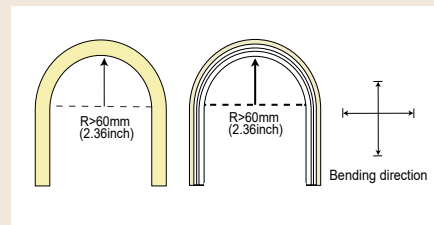

Cable-2P-PVC
- Số dây: 2
- Đường Kính Cable (OD Size): 5.5mm
- Kích thước: 20AWG
- Màu dây: trắng

50.000đ/mét

Clips
CL-1515-A
Bộ gồm 1 cái

30.000đ

Endcap
EC-1515
IP65. Bộ gồm 2 cái

30.000đ

Clips
CL-1515-M
Bộ gồm 2 cái

380.000đ