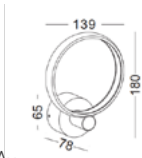

2.221.000đ

Đèn ốp tường 6W
WDW-FC6
 - Công suất: 6W
 - Bóng Led: CREE (USA)
 - Quang thông: 600lm(W)
 - Kích thước: 78x139xH180mm
 - Thân đèn bằng nhôm mạ Crom cao cấp

1.249.000đ

Đèn ốp tường 3W
WDR-CS3
 - Công suất: 3W
 - Bóng Led: CREE (USA)
 - Quang thông: 210lm(W)
 - Góc chiếu sáng: 30°
 - Kích thước: Ø90xH36mm
 - Vật liệu: Nhôm