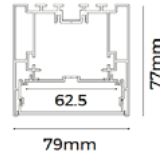

Thanh Profile 7779
PFVL-7779S/ PFVL-7779B
Màu vỏ: Bạc / Đen

2.615.000đ (1.25m)
5.229.000đ (2.5m)