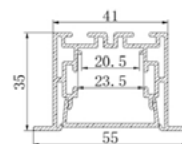

ĐÈN THANH PROFILE CHIẾU SÁNG

LED Linear Lighting

Màu ánh sáng	○ Vàng	○ Trung tính	○ Trắng
CCT	3000K	4000K	6500K

100-240VAC/
24VDC

IP40

CRI > 80

Góc 105°

>30.000h

Vật liệu: Nhôm 6063

Đèn thanh Profile 3565

PF-3565S40 / PF-3565W40
PF-3565S80 / PF-3565W80

- Công suất: 40W/ 80W
- Bóng Led: Toyoda Gosei (Japan)
- Quang thông (4000K):
  40W: 4200lm/ 80W: 8400lm
- Hiệu suất phát sáng: 105lm/W (4000K)
- Kích thước:
  1230x65x35mm/ 2430x65x35mm
- Kích thước thi công:
  1215x50mm/ 2415x50mm
- Phụ kiện kèm theo: bắt lắp âm trần.
- Màu vỏ: Bạc / Trắng

L=1230mm

1.970.000đ (DC)
2.780.000đ (AC)
2.945.000đ (DIM)

L=2430mm

3.510.000đ (DC)
4.663.000đ (AC)
4.863.000đ (DIM)

Đèn thanh Profile 3594

PF-3594S40/ PF-3594B40/ PF-3594W40
PF-3594S80/ PF-3594B80/ PF-3594W80

- Công suất: 40W/ 80W
- Bóng Led: Toyoda Gosei (Japan)
- Quang thông (4000K):
  40W: 4200lm/ 80W: 8400lm
- Hiệu suất phát sáng: 105lm/W (4000K)
- Kích thước:
  1230x94x35mm/ 2430x94x35mm
- Kích thước thi công:
  1215x84mm/ 2415x84mm
- Phụ kiện kèm theo: bắt lắp âm trần.
- Màu vỏ: Bạc / Đen/ Trắng

L=1230mm

2.734.000đ (DC)
3.539.000đ (AC)
3.704.000đ (DIM)

L=2430mm

5.046.000đ (DC)
6.154.000đ (AC)
6.354.000đ (DIM)

Đèn thanh Profile 3555

PF-3555S40/ PF-3555W40/ PF-3555B40

- Công suất: 40W
- Bóng Led: Toyoda Gosei (Japan)
- Quang thông (4000K): 4200lm
- Hiệu suất phát sáng: 105lm/W (4000K)
- Kích thước: 1230x55x35mm
- Phụ kiện kèm theo: bắt lắp âm trần.
- Màu vỏ: Bạc/ Trắng/ Đen

L=1230mm

1.725.000đ (DC)
2.435.000đ (AC)
2.600.000đ (DIM)