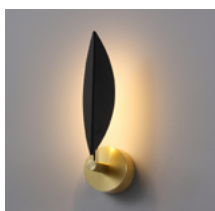

ĐÈN LED

Trang trí trong nhà

LED Indoor Decorative Lights

Màu ánh sáng	● Vàng
CCT	3000K

100-240VAC
IP20
CRI > 80
>30.000h

Đèn ốp tường 5W
WDW-ISS
- Công suất: 5W
- Bóng Led: CREE (USA)
- Quang thông: 430lm(W)
- Kích thước: 125x90xH135mm
- Thân đèn bằng nhôm + Acrylic, phủ màu bạc xước cao cấp.

2.221.000đ

Đèn ốp tường 6W
WDW-FC6
- Công suất: 6W
- Bóng Led: CREE (USA)
- Quang thông: 600lm(W)
- Kích thước: 78x139xH180mm
- Thân đèn bằng nhôm mạ Crom cao cấp

1.249.000đ

Đèn ốp tường 3W
WDR-CS3
- Công suất: 3W
- Bóng Led: CREE (USA)
- Quang thông: 210lm(W)
- Góc chiếu sáng: 30°
- Kích thước: Ø90xH36mm
- Vật liệu: Nhôm

1.173.000đ

Đèn ốp tường 15W
WDW-JG15
- Công suất: 4x3,6W
- Màu ánh sáng: Vàng (27C)
- Công nghệ chiếu sáng khuếch tán, không thấy bóng đèn
- Quang thông: 400lm(W)
- Điện áp ngõ vào: 220-240VAC.
Chỉnh Dimmer
- Kích thước: 312xH462mm
- Vật liệu vỏ: thép không gỉ mạ Vàng đồng hồng + LGP(PMMA)

6.940.000đ

Đèn ốp tường 4W
WDR-CS4
- Công suất: 4W
- Bóng Led: CREE (USA)
- Quang thông: 280lm(W)
- Góc chiếu sáng: 30°
- Kích thước: Ø90xH36mm
- Vật liệu: Nhôm

1.359.000đ

Đèn ốp tường 6W
WDS-CW6
- Công suất: 6W
- Bóng Led: CREE (USA)
- Quang thông: 600lm(W)
- Kích thước: 150x150xH53mm
- Thân đèn bằng nhôm sơn phủ màu trắng.

2.505.000đ

Đèn ốp tường 4W
WDR-AW4
- Công suất: 4W
- Bóng Led: CREE (USA)
- Quang thông: 280lm(W)
- Góc chiếu sáng: 8°
- Kích thước: Ø141xH45mm
- Vật liệu: Thép không gỉ

1.715.000đ

Đèn ốp tường 2W
WDH-HB2
- Công suất: 2W
- Bóng Led: CREE (USA)
- Quang thông: 200lm(W)
- Kích thước: L322x 80xH80mm
- Thân đèn bằng nhôm mạ màu đồng xước.
Lá bằng thép màu đen.

1.397.000đ

Đèn ốp tường 2W
WDR-DS2
- Công suất: 2W
- Bóng Led: CREE (USA)
- Quang thông: 140lm(W)
- Kích thước đèn: 60x60xH100mm
- Thân đèn bằng nhôm, phủ màu bạc xước cao cấp.

1.124.000đ