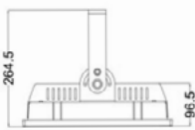

U Bracket lắp đặt đèn trạm xăng

U-GS-340

- Kích thước: 300x190x40mm
- Màu: trắng
- Dùng cho đèn 100W, 150W (340x340mm)

160.000đ