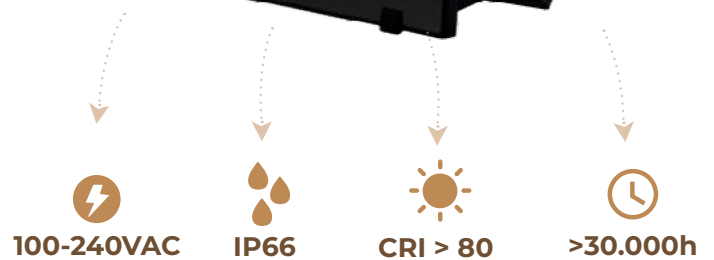

ĐÈN PHA

Led Flood Lights

Màu ánh sáng	● Vàng	○ Trung tính	○ Trắng	Color
CCT	3000K	4000K	5700K | 6500K	

BẢO HÀNH 2 NĂM

Đèn pha 20W

FL3-AB20

- Công suất: 20W
- Bóng LED: Toyoda Gosei (Japan)
- Quang thông: 2170lm(W), 2300lm(N/C)
- Hiệu suất phát sáng: 115lm/W (4000K)
- Nhiệt độ màu: 3000K/4000K/5700K
- Kích thước: 180x214x52mm
- Góc chiếu sáng: 120°
- Màu vỏ: Đen
- Vật liệu: Hợp kim nhôm 5054

403.000đ

Đèn pha 30W

FL3-AB30

- Công suất: 30W
- Bóng LED: LUMILEDS (USA)
- Quang thông: 3200lm(W), 3300lm(N/C)
- Hiệu suất phát sáng: 110lm/W (4000K)
- Kích thước: 180x214x52mm
- Góc chiếu sáng: 120°
- Màu vỏ: Đen
- Vật liệu: Hợp kim nhôm 5054

475.000đ

Đèn pha 50W

FL3-AB50

- Công suất: 50W
- Bóng LED: LUMILEDS (USA)
- Quang thông: 5360lm(W), 5500lm(N/C)
- Hiệu suất phát sáng: 110lm/W (4000K)
- Kích thước: 250x205x58mm
- Góc chiếu sáng: 120°
- Màu vỏ: Đen
- Vật liệu: Hợp kim nhôm 5054

663.000đ

Đèn pha 70W

FL3-AB70

- Công suất: 70W
- Bóng LED: LUMILEDS (USA)
- Quang thông: 7540lm(W), 7700lm(N/C)
- Hiệu suất phát sáng: 110lm/W (4000K)
- Kích thước: 277x236x55mm
- Góc chiếu sáng: 120°
- Màu vỏ: Đen
- Vật liệu: Hợp kim nhôm 5054

1.030.000đ