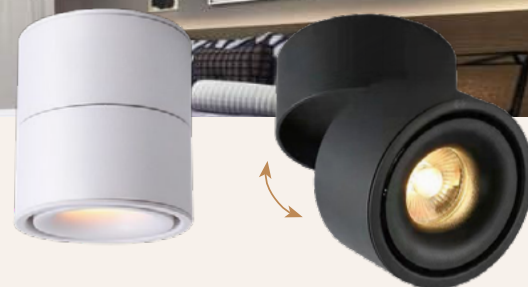

Đèn ốp trần 6W
CL-AB6/ CL-AW6
- Công suất: 6W
- Bóng Led: CREE (USA)
- Quang thông: 650lm(W), 690lm(N/C)
- Hiệu suất phát sáng: 115lm/W (4000K)
- Góc chiếu sáng: 24° /38°
- Điện áp: 220-240VAC
- Kích thước: Ø75xH90mm
- Màu vỏ: Trắng/đen

504.000đ

Đèn ốp trần 9W
CL-AB9/ CL-AW9
- Công suất: 9W
- Bóng Led: CREE (USA)
- Quang thông: 930lm(W), 990lm(N/C)
- Hiệu suất phát sáng: 110lm/W (4000K)
- Góc chiếu sáng: 24° /38°
- Điện áp: 220-240VAC
- Kích thước: Ø75xH90mm
- Màu vỏ: Trắng/đen

526.000đ

Đèn ốp trần 12W
CL-AW12
- Công suất: 12W
- Bóng Led: CREE (USA)
- Quang thông: 1230lm(W), 1320lm(N/C)
- Hiệu suất phát sáng: 110lm/W (4000K)
- Góc chiếu sáng: 24° /38°
- Điện áp: 220-240VAC
- Kích thước: Ø100xH100mm
- Màu vỏ: Trắng

667.000đ

+110.000đ (3CCT)

Đèn ốp trần 15W
CL-AW15
- Công suất: 15W
- Bóng Led: CREE (USA)
- Quang thông: 1570lm(W), 1650lm(N/C)
- Hiệu suất phát sáng: 110lm/W (4000K)
- Góc chiếu sáng: 24° /38°
- Điện áp: 220-240VAC
- Kích thước: Ø100xH100mm
- Màu vỏ: Trắng

690.000đ