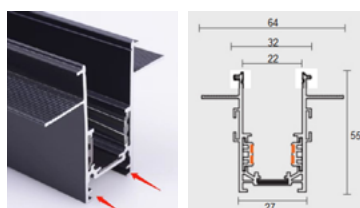

Phụ kiện đèn nam châm

Accessories

- Thanh ray không bao gồm phụ kiện bát và dây lắp đặt treo trần hoặc âm trần.

Thanh ray lắp âm
MTR-AB100/ MTR-AB150/ MTR-AB300
- Thanh ray nam châm 1m/1.5m/3m
- Màu vỏ: Đen
- IP20
- Kích thước:
L1000xW64xH54mm/
L1500xW64xH54mm/
L3000xW64xH54mm
- Đầu nối cong R400, R500 lựa chọn thêm

448.000đ (1m)
672.000đ (1.5m)
1.344.000đ (3m)