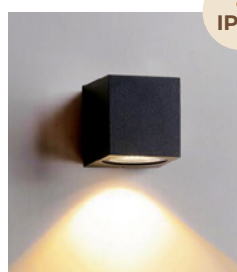

IP65

Đèn ốp tường 7W

WL3-DB7

- Công suất: 7W
- Bóng Led: CREE (USA)
- Nhiệt độ màu: 3000K/ 4000K/ 6500K
- Quang thông: 700lm(W) 735lm (N/C)
- Góc chiếu sáng: 60°
- Kích thước đèn: 100x100x100mm
- Chuẩn bảo vệ: IP65
- Màu vỏ: Đen
- Điện áp: 85-265VAC

784.000đ