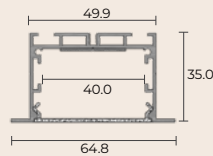

Thanh Profile 3565
PFVL-3565S
Màu vỏ: Bạc

1.263.000đ (1.25m)
2.526.000đ (2.5m)