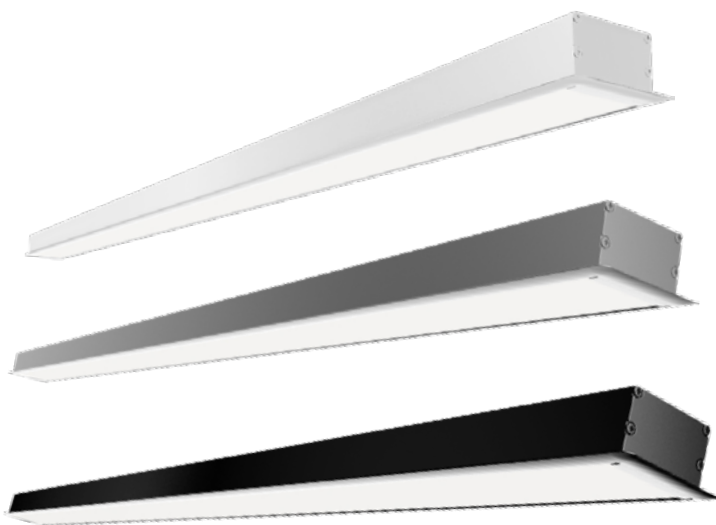

ĐÈN THANH PROFILE CHIẾU SÁNG

LED Linear Lighting

Màu ánh sáng	○ Vàng	○ Trung tính	○ Trắng
CCT	3000K	4000K	6500K

100-240VAC/
24VDC

IP40

CRI > 80

Góc 105°

>30.000h

Vật liệu: Nhôm 6063

Đèn thanh Profile 3565

PF-3565S40 / PF-3565W40
PF-3565S80 / PF-3565W80

- Công suất: 40W/ 80W
- Bóng Led: Toyoda Gosei (Japan)
- Quang thông (4000K):
  40W: 4200lm/ 80W: 8400lm
- Hiệu suất phát sáng: 105lm/W (4000K)
- Kích thước:
  1230x65x35mm/ 2430x65x35mm
- Kích thước thi công:
  1215x50mm/ 2415x50mm
- Phụ kiện kèm theo: bắt lắp âm trần.
- Màu vỏ: Bạc / Trắng

L=1230mm

1.970.000đ (DC)
2.780.000đ (AC)
2.945.000đ (DIM)

L=2430mm

3.510.000đ (DC)
4.663.000đ (AC)
4.863.000đ (DIM)

Đèn thanh Profile 3594

PF-3594S40/ PF-3594B40/ PF-3594W40
PF-3594S80/ PF-3594B80/ PF-3594W80

- Công suất: 40W/ 80W
- Bóng Led: Toyoda Gosei (Japan)
- Quang thông (4000K):
  40W: 4200lm/ 80W: 8400lm
- Hiệu suất phát sáng: 105lm/W (4000K)
- Kích thước:
  1230x94x35mm/ 2430x94x35mm
- Kích thước thi công:
  1215x84mm/ 2415x84mm
- Phụ kiện kèm theo: bắt lắp âm trần.
- Màu vỏ: Bạc / Đen/ Trắng

L=1230mm

2.734.000đ (DC)
3.539.000đ (AC)
3.704.000đ (DIM)

L=2430mm

5.046.000đ (DC)
6.154.000đ (AC)
6.354.000đ (DIM)

Đèn thanh Profile 3555

PF-3555S40/ PF-3555W40/ PF-3555B40

- Công suất: 40W
- Bóng Led: Toyoda Gosei (Japan)
- Quang thông (4000K): 4200lm
- Hiệu suất phát sáng: 105lm/W (4000K)
- Kích thước: 1230x55x35mm
- Phụ kiện kèm theo: bắt lắp âm trần.
- Màu vỏ: Bạc/ Trắng/ Đen

L=1230mm

1.725.000đ (DC)
2.435.000đ (AC)
2.600.000đ (DIM)