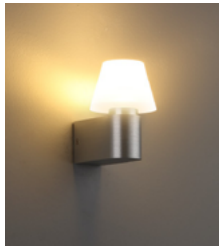

ĐÈN LED

Trang trí trong nhà

LED Indoor Decorative Lights

Màu ánh sáng	● Vàng
CCT	3000K

100-240VAC
IP20
CRI > 80
>30.000h

Đèn ốp tường 5W
WDW-ISS
- Công suất: 5W
- Bóng Led: CREE (USA)
- Quang thông: 430lm(W)
- Kích thước: 125x90xH135mm
- Thân đèn bằng nhôm + Acrylic, phủ màu bạc xước cao cấp.

2.221.000đ