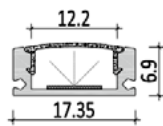

PROFILE 0716 & phụ kiện

Thanh Profile
PFVL-0716S
- Kích thước: H6.9xW17.35mm
- Màu vỏ: Bạc
- Lựa chọn thêm: Led dây
FSB-2835-IP33-L120 (8mm)

187.000đ (L=1000mm)

281.000đ (L=1500mm)

561.000đ (L=3000mm)