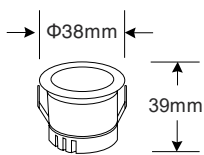

Đèn âm trần mini 3W **DLM-AW3**

- Công suất: 3W
- Bóng Led: CREE (USA)
- Quang thông: 240lm(W), 255lm(N/C)
- Hiệu suất phát sáng: 85lm/W (4000K)
- Góc chiếu sáng: 24°
- Kích thước: Φ 38xH39mm
- Kích thước thi công: Φ 30mm
- Màu vỏ: viền màu trắng
- Chuẩn bảo vệ: IP20

313.000đ