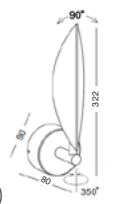

2.505.000đ

Đèn ốp tường 4W
WDR-AW4
 - Công suất: 4W
 - Bóng Led: CREE (USA)
 - Quang thông: 280lm(W)
 - Góc chiếu sáng: 8°
 - Kích thước: Ø141xH45mm
 - Vật liệu: Thép không gỉ

1.715.000đ

Đèn ốp tường 2W
WDH-HB2
 - Công suất: 2W
 - Bóng Led: CREE (USA)
 - Quang thông: 200lm(W)
 - Kích thước: L322x 80xH80mm
 - Thân đèn bằng nhôm mạ màu đồng xước.
 Lá bằng thép màu đen.