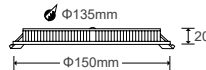

Đèn Panel âm trần 9W
PL-R9

Đèn Panel âm trần 12W
PLX-R12

- Công suất: 12W
- Bóng Led: Toyoda Gosei (Japan)
- Quang thông: 915lm (W), 960lm (N/C)
- Hiệu suất phát sáng: 80lm/W (4000K)
- Kích thước: Ø150 x H20mm
- Kích thước thi công: Ø135mm
- Đóng gói: 48 cái/ thùng

219.000đ

- +270.000đ (Dim Triac)
- +570.000đ (Dim 1-10V)