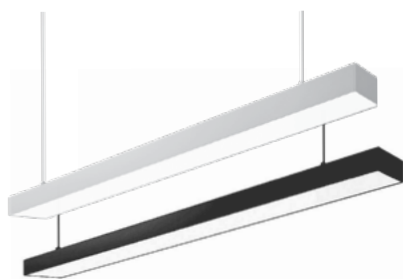

Đèn thanh Profile 7779
PF-7779S40/ PF-7779B40
PF-7779S80/ PF-7779B80

- Kích thước:
  1220x79x77mm/2420x79x77mm
- Dây Cable treo trần 1.5 mét.
- Màu vỏ: Bạc / Đen

L=1220mm

3.979.000đ (DC)
4.784.000đ (AC)
4.949.000đ (DIM)

L=2420mm

7.256.000đ (DC)
8.369.000đ (AC)
8.569.000đ (DIM)