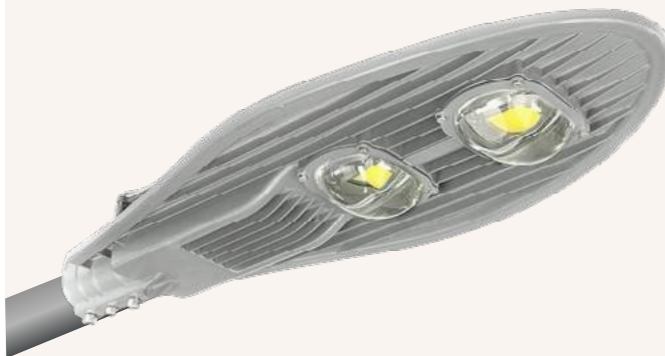

Đèn đường 100W/ 120W

ST-AG100 / ST-AG120

- Công suất: 100W/ 120W
- Bóng Led: Bridgelux (CREE)
- Quang thông:
  (100W): 12865lm(W), 13000lm(N/C)
  (120W): 14825lm(W), 15000lm(N/C)
- Hiệu suất phát sáng (4000K):
  (100W) 130lm/W; (120W) 125lm/W
- Góc chiếu sáng: T3M
- Kích thước: 725x275x80mm
- Kích thước thi công: ≤ Ø60mm
- Trọng lượng: 5.4kg
- Màu vỏ: Trắng xám
- Dim các cấp công suất/ Dim 0/10V
  (Lựa chọn thêm)

5.098.000đ (100W)   **5.286.000đ (120W)**
+500.000đ (Cảm biến)   +500.000đ (Cảm biến)