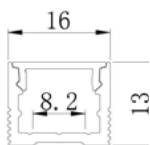

THANH PROFILE

Chiếu sáng nội thất

Furniture Linear Profile

Vật liệu: Nhôm 6063

PROFILE 1316 & phụ kiện

Thanh Profile
PFVL-1316S/ PFVL-1316B
- Kích thước: H13xW16mm
- Màu vỏ: Bạc/ Đen
- Lựa chọn thêm: Led dây FSB-2835-IP33-L120 (8mm)

291.000đ (L=1250mm)

582.000đ (L=2500mm)