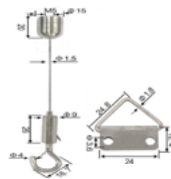

1.511.000đ

+880.000đ (DIM 1-10V)

PHỤ KIỆN Đèn panel

Accessories

Pat lắp âm trần đèn Panel

AP-B1

- Sử dụng cho đèn Panel light: 300x300mm (4 cái); 600x600mm (4 cái); 300x1200mm (6 cái), 600x1200mm (8 cái)
- Vật liệu: Aluminium

16.000đ/cái

Dây căng treo đèn Panel 2m

AP-P5

- Sử dụng 4 sợi cho đèn Panel light: 600x600mm, 300x1200mm, 600x1200mm
- Vật liệu: Aluminium

34.000đ/sợi

Dây căng treo panel 1 mét, 30120

AP-P3

- Sử dụng cho đèn Panel light: 300x1200mm (2sợi)