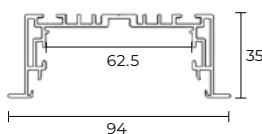

ĐÈN THANH PROFILE CHIẾU SÁNG

LED Linear Lighting

Màu ánh sáng	○ Vàng	○ Trung tính	○ Trắng
CCT	3000K	4000K	6500K

100-240VAC/
24VDC

IP40

CRI > 80

Góc 105°

>30.000h

Vật liệu: Nhôm 6063

Đèn thanh Profile 3565

PF-3565S40 / PF-3565W40
PF-3565S80 / PF-3565W80

- Công suất: 40W/ 80W
- Bóng Led: Toyoda Gosei (Japan)
- Quang thông (4000K):
  40W: 4200lm/ 80W: 8400lm
- Hiệu suất phát sáng: 105lm/W (4000K)
- Kích thước:
  1230x65x35mm/ 2430x65x35mm
- Kích thước thi công:
  1215x50mm/ 2415x50mm
- Phụ kiện kèm theo: bắt lắp âm trần.
- Màu vỏ: Bạc / Trắng

L=1230mm

1.970.000đ (DC)
2.780.000đ (AC)
2.945.000đ (DIM)

L=2430mm

3.510.000đ (DC)
4.663.000đ (AC)
4.863.000đ (DIM)

Đèn thanh Profile 3594

PF-3594S40/ PF-3594B40/ PF-3594W40
PF-3594S80/ PF-3594B80/ PF-3594W80

- Công suất: 40W/ 80W
- Bóng Led: Toyoda Gosei (Japan)
- Quang thông (4000K):
  40W: 4200lm/ 80W: 8400lm
- Hiệu suất phát sáng: 105lm/W (4000K)
- Kích thước:
  1230x94x35mm/ 2430x94x35mm
- Kích thước thi công:
  1215x84mm/ 2415x84mm
- Phụ kiện kèm theo: bắt lắp âm trần.
- Màu vỏ: Bạc / Đen/ Trắng

L=1230mm

2.734.000đ (DC)
3.539.000đ (AC)
3.704.000đ (DIM)

L=2430mm

5.046.000đ (DC)
6.154.000đ (AC)
6.354.000đ (DIM)

Đèn thanh Profile 3555

PF-3555S40/ PF-3555W40/ PF-3555B40

- Công suất: 40W
- Bóng Led: Toyoda Gosei (Japan)
- Quang thông (4000K): 4200lm
- Hiệu suất phát sáng: 105lm/W (4000K)
- Kích thước: 1230x55x35mm
- Phụ kiện kèm theo: bắt lắp âm trần.
- Màu vỏ: Bạc/ Trắng/ Đen

L=1230mm

1.725.000đ (DC)
2.435.000đ (AC)
2.600.000đ (DIM)