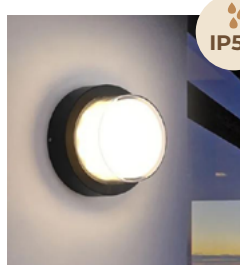

IP54

Đèn ốp tường 12W

WLR-EB12

- Công suất: 12W
- Bóng Led: Toyoda Gosei (Japan)
- Nhiệt độ màu: 3000K/ 4000K/ 6500K
- Quang thông: 900lm(W) 960lm (N/C)
- Kích thước đèn: Ø170xH100mm
- Chuẩn bảo vệ: IP54
- Màu vỏ: Đen
- Điện áp: 85-265VAC

806.000đ