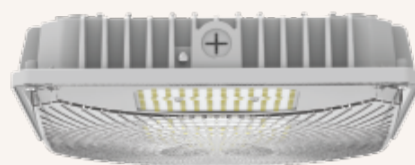

Đèn trạm xăng 40W

GS-AW40

- Công suất: 40W
- Bóng LED: Lumileds (USA)
- Quang thông: 4.250lm(W), 4.400lm(N/C)
- Hiệu suất phát sáng: 110lm/W (4000K)
- Kích thước: 300x300x100mm
- Góc chiếu sáng: 80°
- Chuẩn bảo vệ: IP65
- Điện áp ngõ vào: 100-240VAC
- Màu vỏ: Trắng+ PC trong suốt
- Vật liệu: hợp kim nhôm ADC12

3.962.000đ