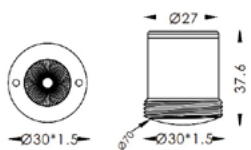

ĐÈN TAY VỊN cầu thang