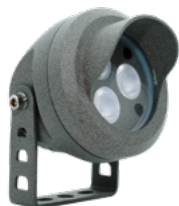

ĐÈN CHIẾU ĐIỂM

Outdoor Led Spotlight

Màu ánh sáng	● Vàng	○ Trung tính	○ Trắng	Color
CCT	3000K	4000K	5700K	

Vật liệu vỏ đèn: Hợp Kim Nhôm ADC12

CRI > 80

>30.000h

Đèn chiếu điểm 6W

OS4-AG6

- Công suất: 6W
- Bóng Led: CREE (USA)
- Quang thông: 600lm(W), 630lm(N/C)
- Hiệu suất phát sáng: 120lm/W (4000K)
- Góc chiếu sáng: 5°/10°/15°/30°/45°
- Kích thước: Ø75xH75mm
- Điện áp ngõ vào: 85-265VAC
- Chuẩn bảo vệ: IP66
- Màu vỏ đèn: Xám

669.000đ