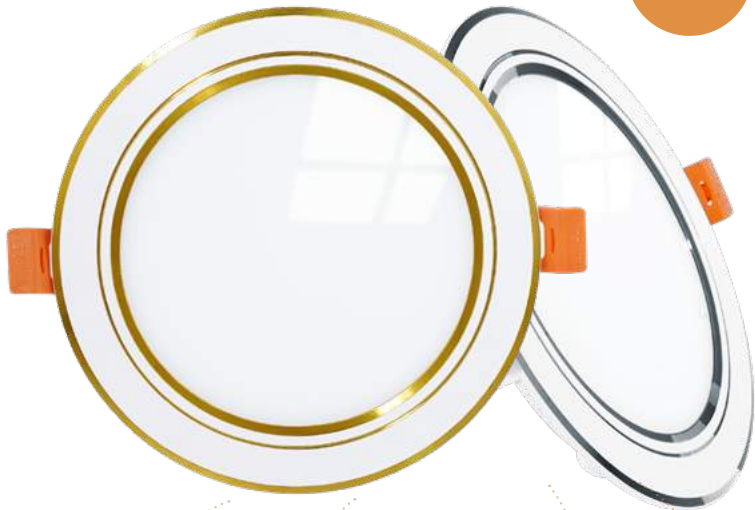

PANEL ÂM TRẦN

Panel Downlight

Màu ánh sáng	● Vàng	○ Trung tính	○ Trắng
CCT	3000K	4000K	6500K

- Không bị trượt sóng khi quay phim chụp hình
- Vỏ đèn bằng hợp kim nhôm.
- Đèn cảm biến mặc định là cảm biến chuyển động.
  Lựa chọn thêm đèn "Tích hợp cảm biến chuyển động (PIR) và cảm biến ngày đêm (Day/night)"
- Thời gian duy trì khi không có chuyển động 45 giây
- Bảo hành: 02 năm

Nay đã có thêm

Panel viền **VÀNG/ BẠC**

Vật liệu PMMA khuếch tán ánh sáng MỊN - ĐẸP

MỚI

- >30.000h
- CRI > 80
- IP30
- 120°
- 100-260VAC

1. **CHỨC NĂNG**
   Bổ sung
2. 3 chế độ màu
   - Dimmer Triac
   - Dimmer Dali
   - Dimmer 1-10V
   - Cảm biến