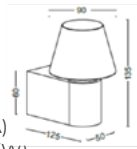

2.221.000đ

Đèn ốp tường 6W
WDW-FC6
 - Công suất: 6W
 - Bóng Led: CREE (USA)
 - Quang thông: 600lm(W)
 - Kích thước: 78x139xH180mm
 - Thân đèn bằng nhôm mạ Crom cao cấp

1.249.000đ

Đèn ốp tường 3W
WDR-CS3
 - Công suất: 3W
 - Bóng Led: CREE (USA)
 - Quang thông: 210lm(W)
 - Góc chiếu sáng: 30°
 - Kích thước: Ø90xH36mm
 - Vật liệu: Nhôm