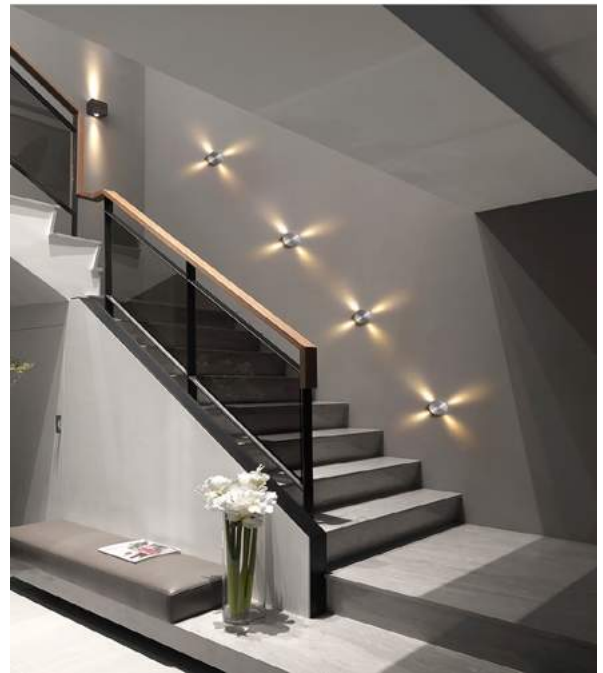

ĐÈN LED

Trang trí trong nhà

LED Indoor Decorative Lights

Màu ánh sáng	● Vàng
CCT	3000K

100-240VAC
IP20
CRI > 80
>30.000h

Đèn ốp tường 5W
WDW-ISS
- Công suất: 5W
- Bóng Led: CREE (USA)
- Quang thông: 430lm(W)
- Kích thước: 125x90xH135mm
- Thân đèn bằng nhôm + Acrylic, phủ màu bạc xước cao cấp.

2.221.000đ

Đèn ốp tường 6W
WDW-FC6
- Công suất: 6W
- Bóng Led: CREE (USA)
- Quang thông: 600lm(W)
- Kích thước: 78x139xH180mm
- Thân đèn bằng nhôm mạ Crom cao cấp

1.249.000đ