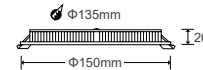

Đèn Panel âm trần 12W
PLX-R12