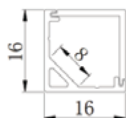

PROFILE 1616B & phụ kiện

Thanh Profile
PFVL-1616BS/ PFVL-1616BB
- Kích thước: H16xW16mm
- Màu vỏ: Bạc/ Đen
- Lựa chọn thêm: Led dây FSB-2835-IP33-L120 (8mm)

262.000đ (L=1250mm)

525.000đ (L=2500mm)