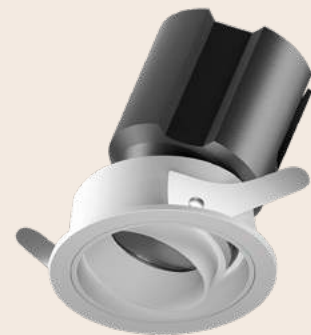

Đèn âm trần 20W

DLR-DW20

- Công suất: 20W
- Bóng Led: CREE (USA)
- Quang thông: 1860lm(W), 2000lm(N/C)
- Hiệu suất phát sáng: 100lm/W (4000K)
- Góc chiếu sáng: 24°/60°
- Kích thước: Ø105xH128mm
- Kích thước thi công: Ø95mm

996.000đ

- +210.000đ (3CCT)
- +570.000đ (DIM 1-10V)