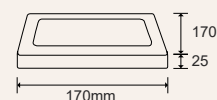

PL-G15

- Công suất: 15W
- Bóng Led: Toyoda Gosei (Japan)
- Quang thông: 1100lm (W), 1200lm (N/C)
- Hiệu suất phát sáng: 80lm/W (4000K)
- Kích thước: 170x170xH25mm

367.000đ