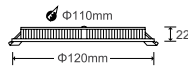

Đèn Panel âm trần 6W
PL-EW6

- Công suất: 6W
- Bóng Led: Toyoda Gosei (Japan)
- Quang thông: 540lm (W), 570lm (N/C)
- Hiệu suất phát sáng: 95lm/W (4000K)
- Kích thước: Ø120 x H22mm
- Kích thước thi công: Ø110mm
- Đóng gói: 48 cái/thùng

141.000đ

- +270.000đ (Dim Triac)
- +570.000đ (Dim 1-10V)