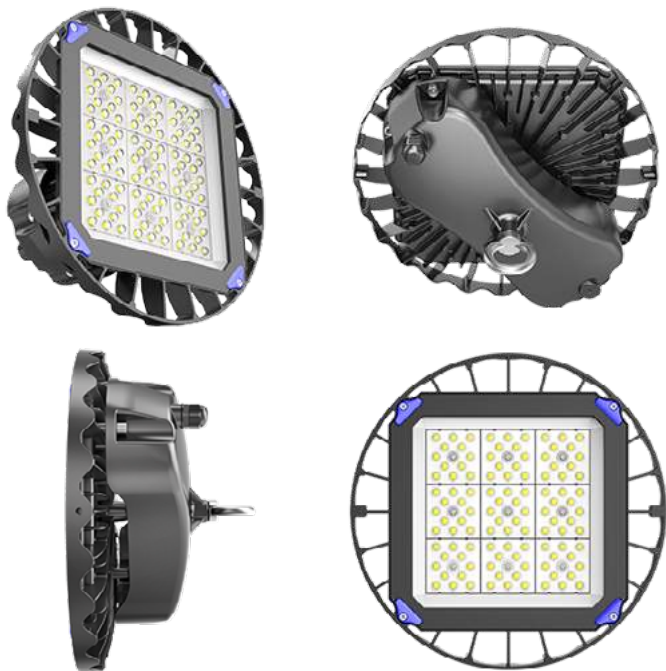

Đèn nhà xưởng 150W

HB-HB150

- Công suất: 150W
- Bóng Led: Lumileds (USA)
- Quang thông: 20330lm(W), 21000lm (N/C)
- Hiệu suất phát sáng: 140lm/W (4000K)
- Góc chiếu sáng: 90°/120°
- Kích thước đèn: Ø362xH153mm
- Nhiệt độ làm việc: - 40 đến 55°C
- Màu vỏ: Đen

4.730.000đ