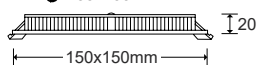

>30.000h

- Không bị trượt sóng khi quay phim chụp hình
- Vỏ đèn bằng hợp kim nhôm, mặt chiếu sáng lõm giúp giảm độ chói tốt hơn mặt phẳng.
- Bảo hành: 2 năm

Dimmer Triac

Dimmer Dali

Dimmer 1-10V

135x135mm

Đèn Panel âm trần 9W