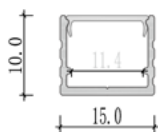

PROFILE 1015 & phụ kiện

Thanh Profile 1015
PFVL-1015S
- Kích thước: H10xW15mm
- Màu vỏ: Bạc
- Lựa chọn thêm: Led dây
FSB-2835-IP33-L120 (8mm)

165.000đ (L=1000mm)

247.000đ (L=1500mm)

495.000đ (L=3000mm)