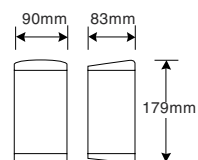

Đèn ốp tường 10W

WL-EG10

- Công suất: 10W
- Bóng LED: Toyoda Gosei (Japan)
- Quang thông: 2x440lm(W), 2x475lm(N/C)
- Kích thước: Ø90xL179mm
- Chuẩn bảo vệ: IP54
- Điện áp ngõ vào: 85-265VAC
- Màu vỏ: Xám

974.000đ