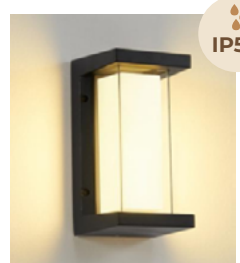

IP54

Đèn ốp tường 12W

WL3-FB12

- Công suất: 12W
- Bóng Led: Toyoda Gosei (Japan)
- Nhiệt độ màu: 3000K/ 4000K/ 6500K
- Quang thông: 900lm(W) 960lm (N/C)
- Kích thước đèn: 260x125xH125mm
- Chuẩn bảo vệ: IP54
- Màu vỏ: Đen
- Điện áp: 85-265VAC

828.000đ