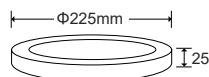

PL-F22

- Công suất: 22W
- Bóng Led: Toyoda Gosei (Japan)
- Quang thông: 1700lm (W), 1760lm (N/C)
- Hiệu suất phát sáng: 80lm/W (4000K)
- Kích thước: Ø225xH25mm

484.000đ