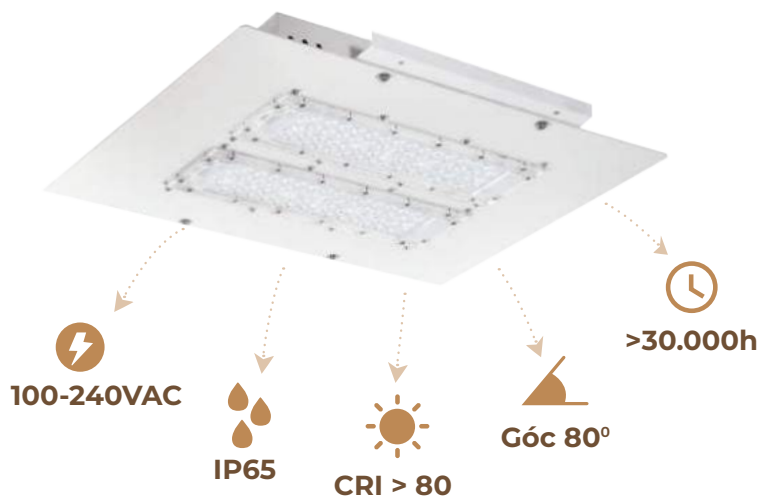

ĐÈN TRẠM XĂNG

LED Gas Station & Canopy Lights

Màu ánh sáng	● Vàng	○ Trung tính	○ Trắng
CCT	3000K	4000K	5700K | 6500K

Đèn trạm xăng 80W

GS-DW80

- Công suất: 80W
- Bóng LED: Lumileds (USA)
- Quang thông: 9.730lm(W), 10.000lm(N/C)
- Hiệu suất phát sáng: 125lm/W (4000K)
- Kích thước: 380x280x120mm
- Kích thước thi công: 350x250mm
- Góc chiếu sáng: 80°
- Chuẩn bảo vệ: IP65
- Điện áp ngõ vào: 100-240VAC
- Màu vỏ: Trắng
- Vật liệu: hợp kim nhôm ADC12

3.918.000đ

Đèn trạm xăng 100W

GS-DW100

- Công suất: 100W
- Bóng LED: Lumileds (USA)
- Quang thông: 11.930lm(W), 12.500lm(N/C)
- Hiệu suất phát sáng: 125lm/W (4000K)
- Kích thước: 380x280x120mm
- Kích thước thi công: 350x250mm
- Góc chiếu sáng: 80°
- Chuẩn bảo vệ: IP65
- Điện áp ngõ vào: 100-240VAC
- Màu vỏ: Trắng
- Vật liệu: hợp kim nhôm ADC12

4.030.000đ

Đèn trạm xăng 150W

GS-DW150

- Công suất: 150W
- Bóng LED: Lumileds (USA)
- Quang thông: 16.480lm(W), 17.250lm(N/C)
- Hiệu suất phát sáng: 115lm/W (4000K)
- Kích thước: 380x380x120mm
- Kích thước thi công: 350x350mm
- Góc chiếu sáng: 80°
- Chuẩn bảo vệ: IP65
- Điện áp ngõ vào: 100-240VAC
- Màu vỏ: Trắng
- Vật liệu: hợp kim nhôm ADC12

4.141.000đ