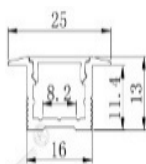

PROFILE 1325 & phụ kiện

Thanh Profile 1325
PFVL-1325S/ PFVL-1325B
- Kích thước: H12xW23.8mm
- Kích thước thi công: H12xW18mm
- Màu vỏ: Bạc/ đen
- Lựa chọn thêm: Led dây
FSB-2835-IP33-L120 (8mm)

211.000đ (L=1000mm)

316.000đ (L=1500mm)
526.000đ (L=2500mm)

End cap
EC-1325
- Bộ gồm 2 cái

45.000đ

Clips
CL-25
- Bộ gồm 4 cái

24.000đ