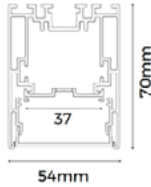

Thanh Profile 7054
PFVL-7054W/ PFVL-7054B
Màu vỏ: Trắng/ Đen

1.798.000đ (1.25m)
3.569.000đ (2.5m)