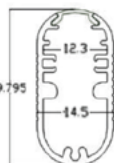

PROFILE 1430 & phụ kiện

Thanh Profile
PFVL-1430S
- Kích thước: H14.5xW30mm
- Màu vỏ: Bạc
- Lựa chọn thêm: Led dây FSB-2835-IP33-L168

225.000đ (L=1000mm)
450.000đ (L=2000mm)

End Cap
EC-1430
- Một bộ gồm 2 cái
35.000đ

Khớp áp vách
MS-1430
- Một bộ gồm 2 cái
35.000đ