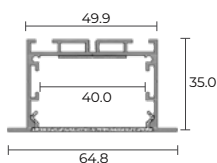

ĐÈN THANH PROFILE CHIẾU SÁNG

LED Linear Lighting

Màu ánh sáng	○ Vàng	○ Trung tính	○ Trắng
CCT	3000K	4000K	6500K

100-240VAC/
24VDC

IP40

CRI > 80

Góc 105°

>30.000h

Vật liệu: Nhôm 6063

Đèn thanh Profile 3565

PF-3565S40 / PF-3565W40
PF-3565S80 / PF-3565W80

- Công suất: 40W/ 80W
- Bóng Led: Toyoda Gosei (Japan)
- Quang thông (4000K):
  40W: 4200lm/ 80W: 8400lm
- Hiệu suất phát sáng: 105lm/W (4000K)
- Kích thước:
  1230x65x35mm/ 2430x65x35mm
- Kích thước thi công:
  1215x50mm/ 2415x50mm
- Phụ kiện kèm theo: bắt lắp âm trần.
- Màu vỏ: Bạc / Trắng

L=1230mm

1.970.000đ (DC)
2.780.000đ (AC)
2.945.000đ (DIM)

L=2430mm

3.510.000đ (DC)
4.663.000đ (AC)
4.863.000đ (DIM)

Đèn thanh Profile 3594

PF-3594S40/ PF-3594B40/ PF-3594W40
PF-3594S80/ PF-3594B80/ PF-3594W80

- Công suất: 40W/ 80W
- Bóng Led: Toyoda Gosei (Japan)
- Quang thông (4000K):
  40W: 4200lm/ 80W: 8400lm
- Hiệu suất phát sáng: 105lm/W (4000K)
- Kích thước:
  1230x94x35mm/ 2430x94x35mm
- Kích thước thi công:
  1215x84mm/ 2415x84mm
- Phụ kiện kèm theo: bắt lắp âm trần.
- Màu vỏ: Bạc / Đen/ Trắng

L=1230mm

2.734.000đ (DC)
3.539.000đ (AC)
3.704.000đ (DIM)

L=2430mm

5.046.000đ (DC)
6.154.000đ (AC)
6.354.000đ (DIM)

Đèn thanh Profile 3555

PF-3555S40/ PF-3555W40/ PF-3555B40

- Công suất: 40W
- Bóng Led: Toyoda Gosei (Japan)
- Quang thông (4000K): 4200lm
- Hiệu suất phát sáng: 105lm/W (4000K)
- Kích thước: 1230x55x35mm
- Phụ kiện kèm theo: bắt lắp âm trần.
- Màu vỏ: Bạc/ Trắng/ Đen

L=1230mm

1.725.000đ (DC)
2.435.000đ (AC)
2.600.000đ (DIM)