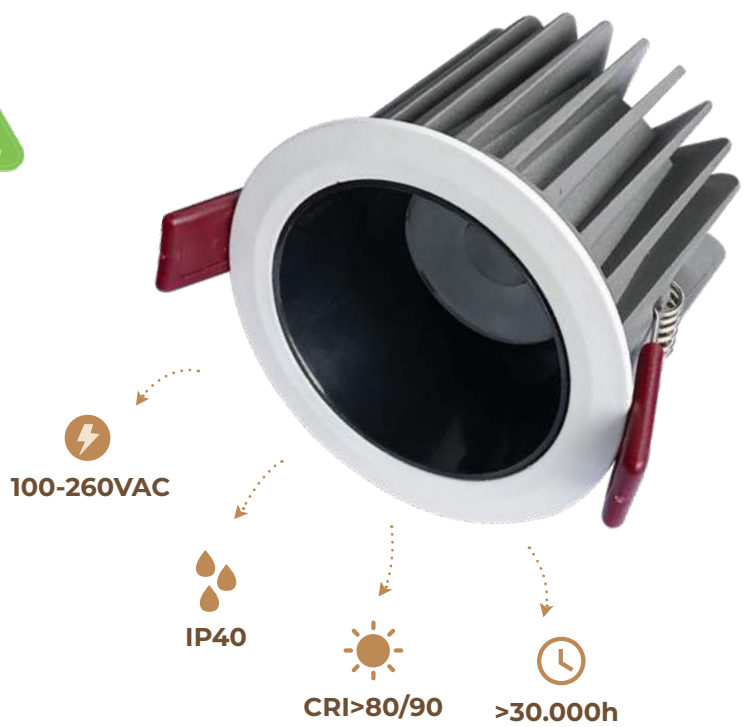

ĐÈN ÂM TRẦN

Led COB Downlight

Màu ánh sáng	○ Vàng	○ Trung tính	○ Trắng
CCT	3000K	4000K	6500K

- Vật liệu: Hợp kim nhôm
- Đèn ra mặt định không có Honeycomb đi kèm

CHỨC NĂNG
Bổ sung

- → 3 chế độ màu
- → Dimmer Triac
- → Dimmer Dali
- → Dimmer 1-10V

1. Đèn âm trần 6W
   DL3-BW6
2. Công suất: 6W
   - Bóng Led: CREE (USA)
   - Quang thông: 600lm(W), 660lm(N/C)
   - Hiệu suất phát sáng: 110lm/W (4000K)
   - Góc chiếu sáng: 24°/38°
   - Kích thước: Ø66xH60mm
   - Kích thước thi công: Ø60mm

313.000đ
+90.000đ (3 CCT)
+270.000đ (DIM Triac)
+570.000đ (DIM 1-10V)

1. Đèn âm trần 9W
   DL3-BW9
2. Công suất: 9W
   - Bóng Led: CREE (USA)
   - Quang thông: 830lm(W), 855lm(N/C)
   - Hiệu suất phát sáng: 95lm/W (4000K)
   - Góc chiếu sáng: 24°/38°
   - Kích thước: Ø66xH60mm
   - Kích thước thi công: Ø60mm

358.000đ
+100.000đ (3 CCT)
+270.000đ (DIM Triac)
+570.000đ (DIM 1-10V)

1. Đèn âm trần 12W
   DL3-BW12
2. Công suất: 12W
   - Bóng Led: CREE (USA)
   - Quang thông: 1150lm(W), 1200lm(N/C)
   - Hiệu suất phát sáng: 100lm/W (4000K)
   - Góc chiếu sáng: 24°/38°
   - Kích thước: Ø83xH72mm
   - Kích thước thi công: Ø75mm

425.000đ
+110.000đ (3 CCT)
+270.000đ (DIM Triac)
+570.000đ (DIM 1-10V)

1. Đèn âm trần 15W
   DL3-BW15
2. Công suất: 15W
   - Bóng Led: CREE (USA)
   - Quang thông: 1370lm(W), 1425lm(N/C)
   - Hiệu suất phát sáng: 95lm/W (4000K)
   - Góc chiếu sáng: 24°/38°
   - Kích thước: Ø83xH72mm
   - Kích thước thi công: Ø75mm

470.000đ
+160.000đ (3 CCT)
+270.000đ (DIM Triac)
+570.000đ (DIM 1-10V)