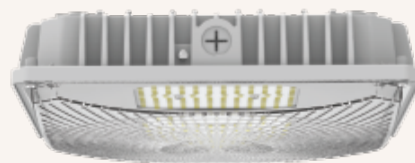

Đèn trạm xăng 60W

GS-AW60

- Công suất: 60W
- Bóng LED: Lumileds (USA)
- Quang thông: 6.600lm(W), 6.900lm(N/C)
- Hiệu suất phát sáng: 115lm/W (4000K)
- Kích thước: 300x300x100mm
- Góc chiếu sáng: 80°
- Chuẩn bảo vệ: IP65
- Điện áp ngõ vào: 100-240VAC
- Màu vỏ: Trắng+ PC trong suốt
- Vật liệu: hợp kim nhôm ADC12

4.042.000đ