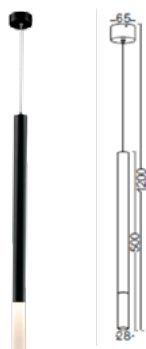

ĐÈN LED Trang trí trong nhà

LED Indoor Decorative Lights

100-240VAC

IP20

CRI > 80

>30.000h

Màu ánh sáng	● Vàng
CCT	3000K

Đèn treo trần 3W

PDL-BB3

- Công suất: 3W
- Bóng Led: CREE (USA)
- Quang thông: 120lm(W)
- Kích thước: Ø28xL500mm. Cable dài 1m
- Màu vỏ: Đen
- Thân đèn bằng nhôm sơn phủ màu đen + Acrylic

1.883.000đ