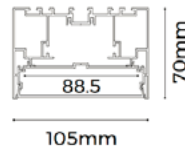

Thanh Profile 70105
PFVL-70105B
Màu vỏ: Đen

2.860.000đ (1.25m)
5.720.000đ (2.5m)