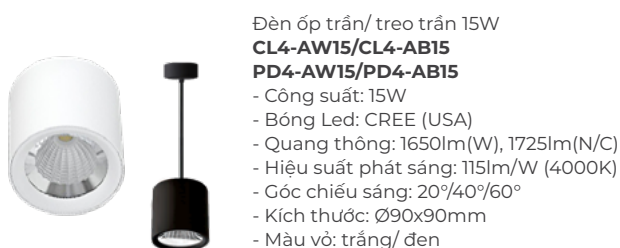

Đèn ốp trần/ treo trần 15W
CL4-AW15/CL4-AB15
PD4-AW15/PD4-AB15

- Công suất: 15W
- Bóng Led: CREE (USA)
- Quang thông: 1650lm(W), 1725lm(N/C)
- Hiệu suất phát sáng: 115lm/W (4000K)
- Góc chiếu sáng: 20°/40°/60°
- Kích thước: Ø90x90mm
- Màu vỏ: trắng/ đen

635.000đ (Ốp)

+100.000đ (Treo)
+110.000đ (3 CCT)