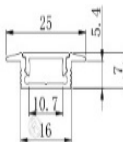

Thanh Profile 0725
PFVL-0725B
- Kích thước: H7xW25mm
- Kích thước thi công: H7xW16mm
- Màu vỏ: Đen
- Lựa chọn thêm: Led dây
FSB-2835-IP33-L120 (8mm)

200.000đ (L=1250mm)

400.000đ (L=2500mm)