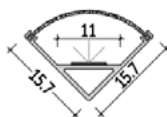

PROFILE 1616 & phụ kiện

Thanh Profile
PFVL-1616S
- Kích thước: H15.7xW15.7mm
- Màu vỏ: Bạc
- Lựa chọn thêm: Led dây FSB-2835-IP33-L120 (8mm)

210.000đ (L=1000mm)

315.000đ (L=1500mm)

630.000đ (L=3000mm)