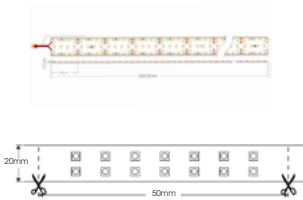

Led dây 2835 (20mm), 280 led
FSB-2835-IP33-L280

- Công suất: 20W/mét
- Chip Led: EPISTAR (Taiwan)
- Quang thông: 2720lm/m (N)
- Kích thước: L2500xW20xT1.5(mm)
- Đoạn cắt: 14 bóng led (50mm)
- Chiều dài 2.5m/cuộn
- Điện áp ngõ vào: DC24V

559.000d/mét