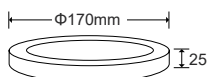

PL-F15

- Công suất: 15W
- Bóng Led: Toyoda Gosei (Japan)
- Quang thông: 1160lm (W), 1275lm (N/C)
- Hiệu suất phát sáng: 85lm/W (4000K)
- Kích thước: Ø170xH25mm

347.000đ