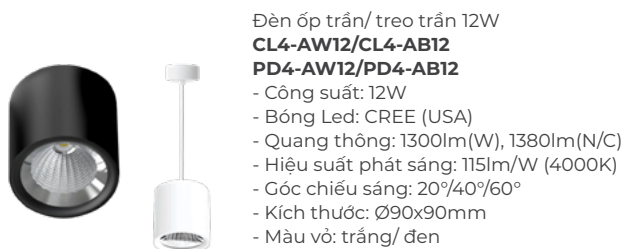

Đèn ốp trần/ treo trần 12W
CL4-AW12/CL4-AB12
PD4-AW12/PD4-AB12

- Công suất: 12W
- Bóng Led: CREE (USA)
- Quang thông: 1300lm(W), 1380lm(N/C)
- Hiệu suất phát sáng: 115lm/W (4000K)
- Góc chiếu sáng: 20°/40°/60°
- Kích thước: Ø90x90mm
- Màu vỏ: trắng/ đen

560.000đ (Ốp)

+100.000đ (Treo)
+110.000đ (3 CCT)