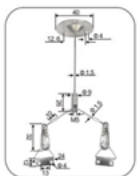

16.000đ/cái

Dây căng treo đèn Panel 2m

AP-P5

- Sử dụng 4 sợi cho đèn Panel light: 600x600mm, 300x1200mm, 600x1200mm
- Vật liệu: Aluminium

34.000đ/sợi

Dây căng treo panel 1 mét, 30120

AP-P3

- Sử dụng cho đèn Panel light: 300x1200mm (2sợi)