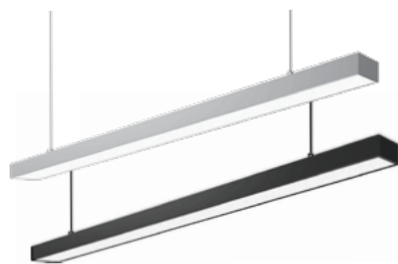

Đèn thanh Profile 5050
PF-5050S40 / PF-5050B40
PF-5050S80 / PF-5050B80

- Kích thước:
1210x50x50mm / 2410x50x50mm
- Dây Cable treo trần 1.5 mét.
- Màu vỏ: Bạc / Đen

L=1210mm

2.075.000đ (DC)
2.910.000đ (AC)
3.075.000đ (DIM)