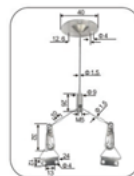

Dây căng treo panel 1 mét 6060

AP-P4

- Sử dụng cho đèn Panel light: 600x600mm (2sợi)

200.000đ/bộ 2 sợi