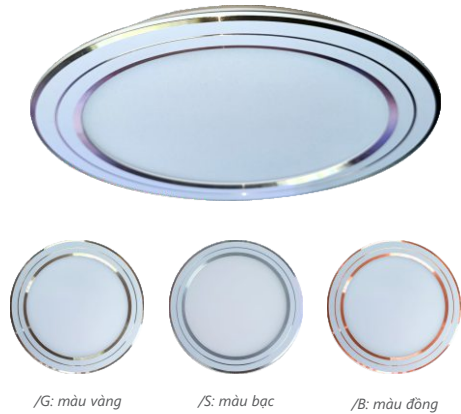

ĐÈN PANEL VIỀN XI

KDGT6071	7W	770lm	Ø102x22	⌀ Ø90	121.000 VNĐ
KDGT6072	9W	990lm	Ø102x22	⌀ Ø90	131.000 VNĐ
KDGT6091	9W	990lm	Ø122x22	⌀ Ø110	138.000 VNĐ
KDGT6121	12W	1320lm	Ø147x22	⌀ Ø135	175.000 VNĐ

ĐÈN LED VIỀN XI ĐỔI MÀU

KDGT60719	7W	770lm	Ø102x22	⌀ Ø90	160.000 VNĐ
KDGT60729	9W	990lm	Ø102x22	⌀ Ø90	168.000 VNĐ
KDGT60919	9W	990lm	Ø122x22	⌀ Ø110	196.000 VNĐ
KDGT61219	12W	1320lm	Ø147x22	⌀ Ø135	250.000 VNĐ