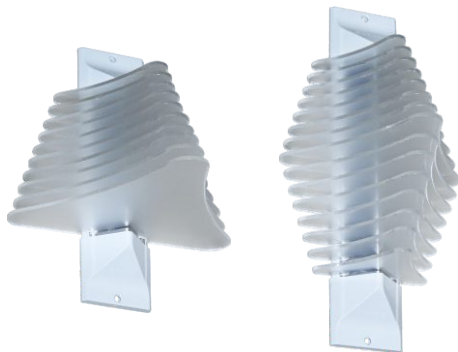

## ĐÈN LED TRANG TRÍ VÁCH

DTV0062	6W	300lm	235x200x165	CALL
DTV0092	9W	450lm	300x160x135	CALL

DTV0062

DTV0092

\* Đơn giá trên chưa bao gồm VAT. Đối với các sản phẩm không có trên bảng giá xin vui lòng liên hệ nhà cung cấp để được báo giá theo thời điểm.  
 \* Đơn giá trên có thể thay đổi không thông báo trước.  
 \* Các thông số kỹ thuật có dung sai cho phép ±10%. Thông số quang học được đo trực tiếp từ Chip LED.  
 \* Sản phẩm có tính năng EMC vui lòng liên hệ Công ty Duhal.