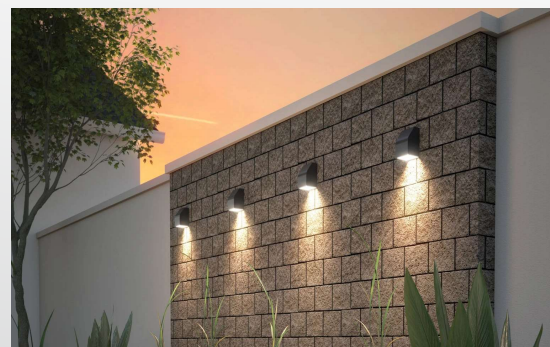

ABY001

Công suất: 9W
Kích thước LxWxH (mm):
240x106.5x65
Điện áp: 220V/50Hz
Ánh sáng: 3000K/6500K
Quang thông: 800lm
CRI: 80
IP: 65

Đơn giá: **1.204.000 đ**