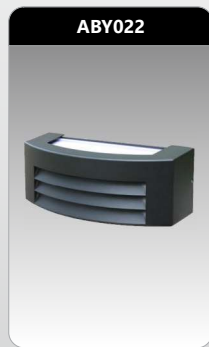

ABY022

Công suất: 5W
Kích thước LxWxH (mm):
290x113x129
Điện áp: 220V/50Hz
Ánh sáng: 3000K/6500K
Quang thông: 400lm
CRI: 80
IP: 65

Đơn giá: **1.105.000 đ**