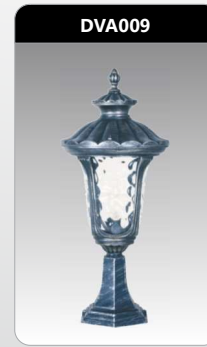

DVA009
Công suất: 9W
Kích thước LxWxH (mm):
/S: 205x175x545
/M: 228x280x533
/L: 280x280x603
IP: 65

Đơn giá
S: 1.826.000 đ
M: 2.387.000 đ
L: 4.070.000 đ