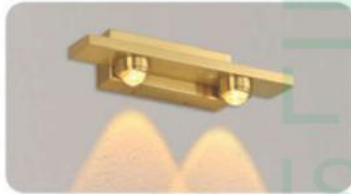

CREE

CHIP LED MỸ - SỐ 1 THẾ GIỚI

bridgelux

CHIP LED MỸ - HÀNG ĐẦU THẾ GIỚI.