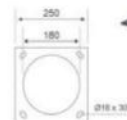

TRỤ 116

TRỤ 117

TRỤ 118

TRỤ 119

Ø Đé: 250
Ø Lỗ óé: 180 ○ ●
Ø Thân: 114 + 76
AC 85 - 265V
Chip Bridgelux USA - 30W
Thân nhôm sơn tĩnh điện
H3300 **12.100.000đ**
H3800 **12.800.000đ**