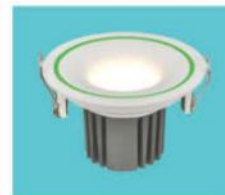

LA-593
LED COB 12W
Ø100 x H66 ⚙️ Ø90
420.000đ ○●