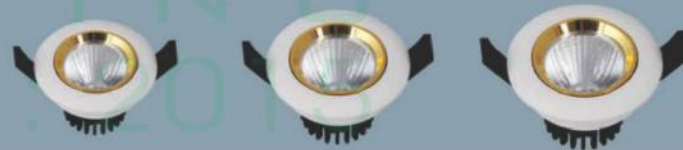

LA-305

SMD 5730 - 6W x 2
Ø100 Ⓢ Ø70
230.000đ ○○

LA-285

SMD 5730 - 9W
Ø120 Ⓢ Ø90
280.000đ ○○

LA-286

SMD 5730 - 12W
Ø160 Ⓢ Ø120
340.000đ ○○

LA-381

COB 7W
Ø90 x H50 Ⓢ Ø70
350.000đ ○○