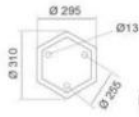

TRU 289
L800 x H4000
E27 x 4
15.250.000đ