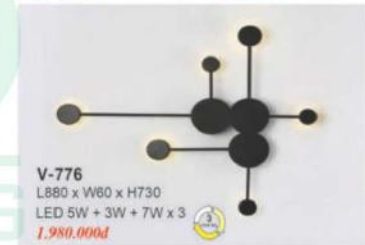

Đèn vách LED

CÓ THỂ XOAY 180°
CHUYỂN ĐỔI NHIỀU
KIỂU DẠNG THEO Ý MUỐN

Đèn vách LED có thể gắn vách hoặc trần