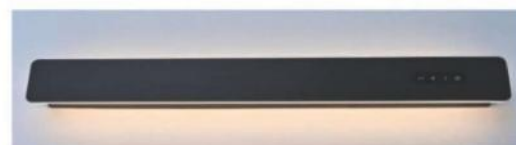

V-873
L800 x W40 x H70
LED 24W
Công tắc cảm ứng
1.720.000đ

V-874
L800 x W40 x H70
LED 24W
Công tắc cảm ứng
1.720.000đ

V-875
L1000 x W40 x H70
LED 30W
Công tắc cảm ứng
2.290.000đ

V-876
L1000 x W40 x H70
LED 30W
Công tắc cảm ứng
2.290.000đ