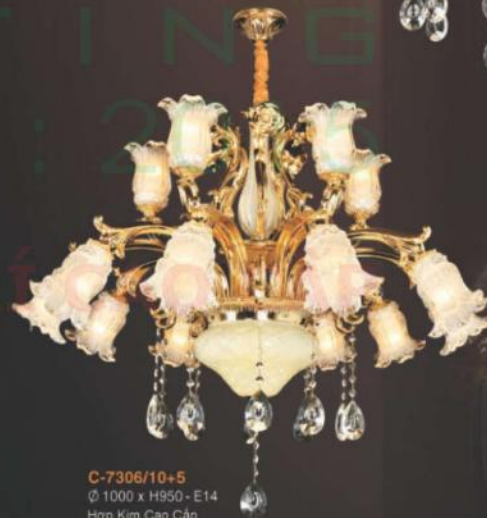

C-7306/10+5
Ø 1000 x H950 - E14
Hợp Kim Cao Cấp
14.900.000đ