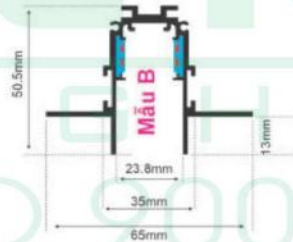

THANH RAY NAM CHÂM NỔI

1M 530.000đ
1.5M 795.000đ
2M 1.060.000đ
3M 1.590.000đ
Độ dày 2mm