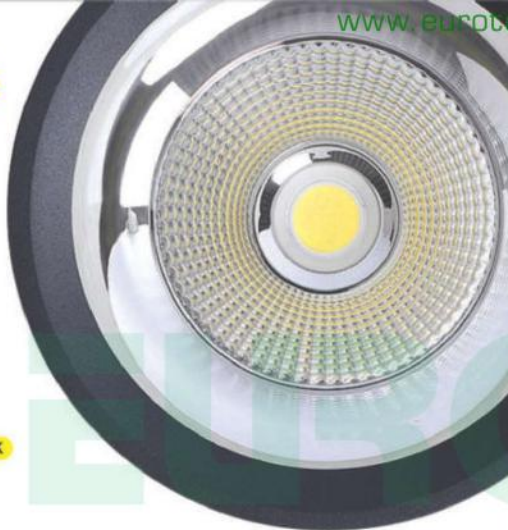

Thông số kỹ thuật

- Chip led: Bridgelux USA
- Power: COB 10W - 30W
- Lumen - 90/W
- Beam Angel - 45°
- Chỉ số hoàn màu: CRI - RA ≥ 90
- Color: 3000k - 4000k - 6500k
- Material: Aluminum + Glass
- IP: 54
- AC: 85 → 265V
- Tuổi thọ: 40.000 H

Ánh Sáng: 3000K - 4000K - 6500K

Sử dụng tránh nơi ẩm ướt