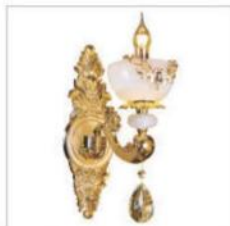

VC-711/1
L150 x W300 x H420
E14 x 1
Đã Bạch Ngọc + Crystal K9
Hộp kim xi mạ 24K cao cấp
4.100.000đ