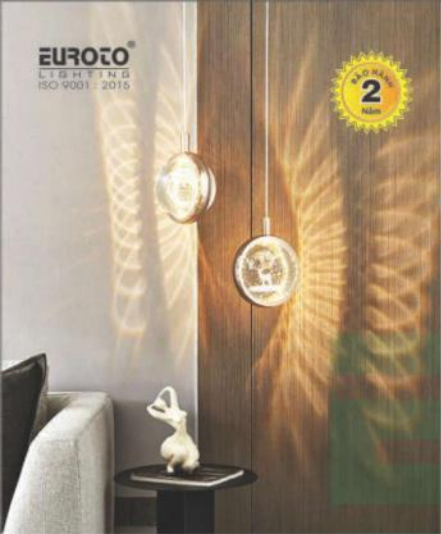

T-6218/2
Ø400 + Ø600 x H1500
LED 64W x 2
4.800.000đ

T-6220/5
Ø400 + 600 + 800 + 1000 + 1200 x H2000
LED 253W x 2
16.500.000đ

T-6219/3
Ø400 + Ø600 + Ø800 x H1500
LED 113W x 2
7.800.000đ

PENDANT LIGHT SERIES