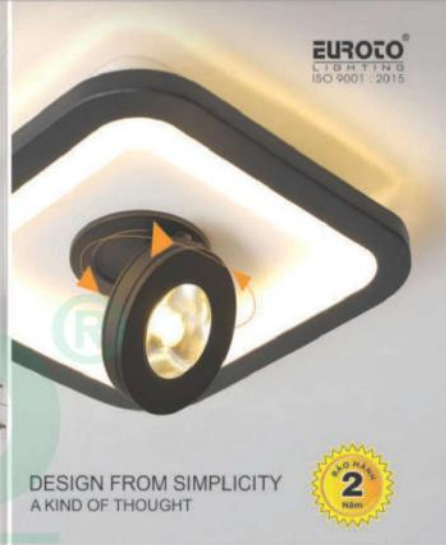

BT-101
Ø 135 x H170 - E27
480.000đ