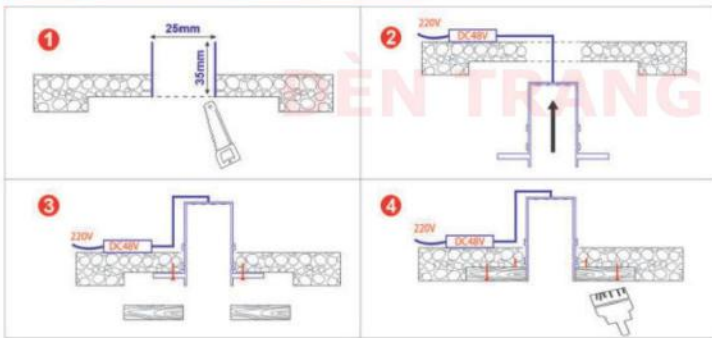

HƯỚNG DẪN LẮP ĐẶT - ĐÈN RAY NAM CHÂM SERIES 20