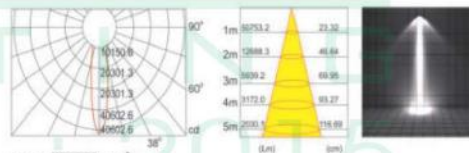

COB 30W 24°

Thông số kỹ thuật

- Chip led: Cree - USA
- Power: COB 12w - 50w
- Lumen - 90W
- Bean Angel - 38°
- Chỉ số hoàn màu: CRI - RA ≥ 90
- Color: 3000k - 4000k - 5000k - 6500k
- Material: Aluminum + ABS
- IP: 20
- AC: 90 - 265V
- Tuổi thọ: 50.000 H

CHIP LED MỸ - SỐ 1 THẾ GIỚI

COB 30W 38°