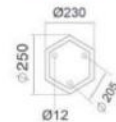

TRU 327
L650 x H3300
E27 x 3
6.880.000đ

TRU 328
L650 x H3300
E27 x 4
7.900.000đ