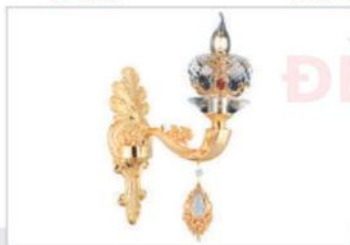

V-851
L200 x H350
E14 - Crystal K9
2.800.000đ