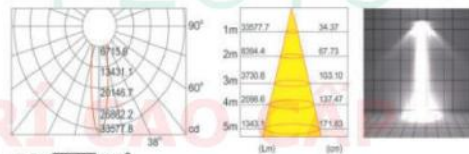

CHIP LED MỸ - SỐ 1 THẾ GIỚI

COB 30W 38°

COB 30W 60°

Thông số chiếu sáng

Công suất	Phạm vi chiếu sáng thích hợp
3W	1m - 3m
5W-7W	1m - 5m
10W-15W	1m - 7m
18W-20W	1m - 8m
24W-30W	1m - 10m
50W	1m - 15m

⚠ Lưu ý: IP20 Không sử dụng ngoài trời, nơi ẩm ướt