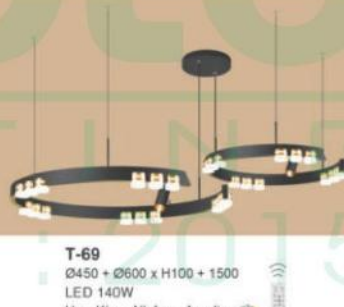

T-69
Ø450 + Ø600 x H100 + 1500
LED 140W
Hợp Kim - Nhôm - Acrylic
11.800.000đ