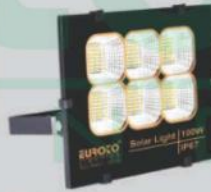

SOLAR - 64

LED **100W**
Đèn: L277 x W75 x H227
Cảm biến ánh sáng
BNL: 6V - 20W (L350 x H350)
Pin dự trữ: 20AH
2.680.000đ ○●

SOLAR - 65

LED **200W**
Đèn: L310 x W85 x H280
Cảm biến ánh sáng
BNL: 6V - 30W (L350 x H530)
Pin dự trữ: 30AH
3.600.000đ ○●