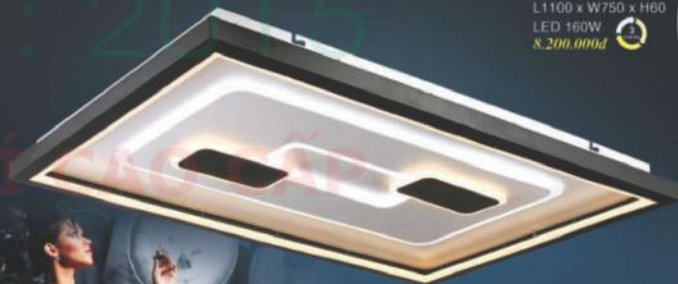

ML-8607

Ø550 x H120
LED 42W
3.750.000đ

ML-8608

L1100 x W720 x H120
LED 160W
7.700.000đ

ML-8609

L1100 x W750 x H60
LED 180W
8.200.000đ

ML-8610

L1100 x W750 x H60
LED 160W
8.200.000đ