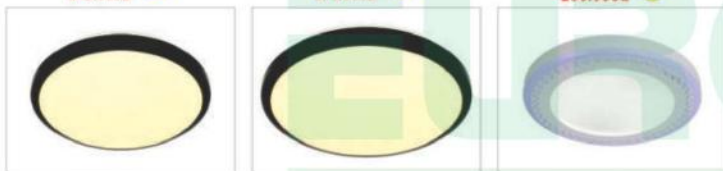

MSS-684
Ø300 x H45
24W - ABS
495.000đ

MSS-685
Ø400 x H45
36W - ABS
670.000đ

MSS-510A
SMD 6W + 3W
Ø165
190.000đ

MẦM ÁP TRẦN SIÊU SÁNG TRẦN VIÊN

ÁNH SÁNG ĐƠN MÀU 3000K - 4000K - 6500K

MSS-694
Ø170 x H42
24W - 3000K - 6000K
430.000đ