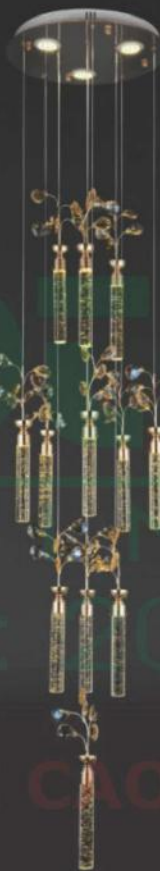

ĐỂ LED

T-6162/5
Đế Ø350 x H2000
Pha lê Ø42 x H145
LED - 5W x 5
6.350.000đ

T-6163/6
Đế Ø350 x H2000
Pha lê Ø35 x H200
LED - 5W x 6
5.900.000đ

T-6170/12
Đế Ø450 x H2500
Pha lê Ø35 x H200
LED - 5W x 12
11.400.000đ