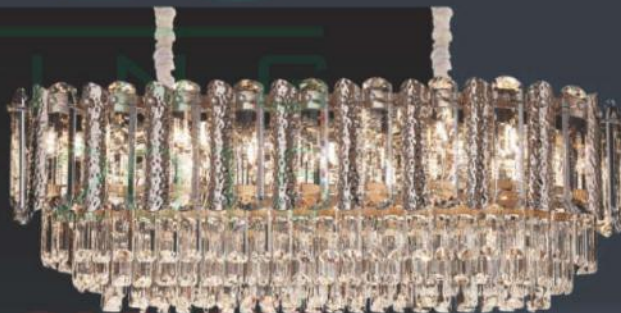

Crystal light series

CFL-257
Ø800 x H260
E14 x 20 - Pha Lê K9
16.200.000đ

CFL-259
L900 x W300 x H280
E14 x 14 - Pha Lê K9
12.200.000đ

*Crystal
light series*

CFL-263
Ø1020 x H1500
E14 x 30
27.800.000đ

CFL-262
Ø830 x H1150
E14 x 27
21.500.000đ