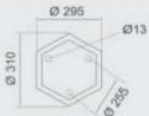

TRU 312
L800 x H4000
E27 x 4
15.680.000đ

TRU 313
L800 x H4000
E27 x 5
17.550.000đ