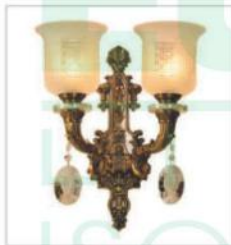

V-560
L330 x W170 x H380
E27 x 2
1.980.000đ