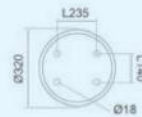

Cảm biến sáng tối tự động

SOLAR - TRU 347
Ø550 x H3800
BNL 48W - 500W
Pin 48Ah ○ ●
12.780.000đ