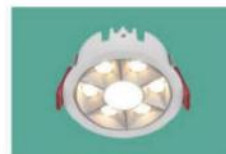

LA-661
LED 9W **OSRAM**
Ø105 x H34 ⌀ Ø95
520.000đ