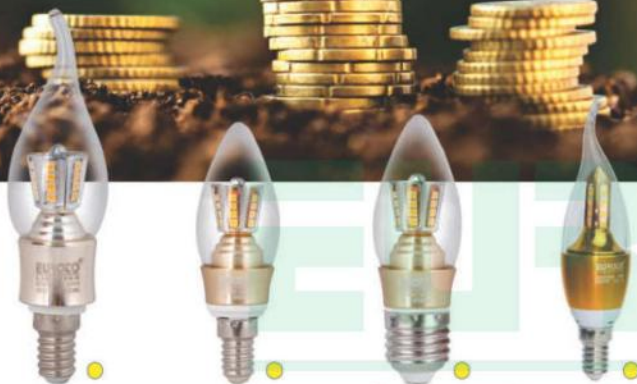

BÓNG NÉN A
E14 - 5W - 3000k
93.000đ

BÓNG ỚT
E14 - 5W - 3000k
93.000đ

BÓNG ỚT
E27 - 5W - 3000k
93.000đ

BÓNG NÉN B
E14 SW 3000k
48.000đ