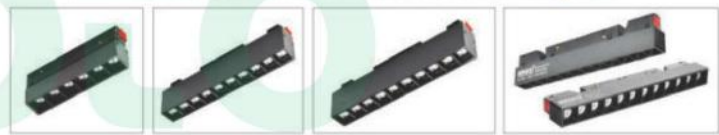

ĐÈN RAY NAM CHÂM SERIES 20 CÔNG NGHỆ MỚI

RNC-01 Osram 1W x 6 DC 48V - 24° L115 x W23 x H43 360.000đ	RNC-02 Osram 1W x 12 DC 48V - 24° L220 x W23 x H43 400.000đ	RNC-03 Osram 1W x 18 DC 48V - 24° L330 x W23 x H43 490.000đ	RNC-04 Osram 1W x 24 DC 48V - 24° L440 x W23 x H43 630.000đ