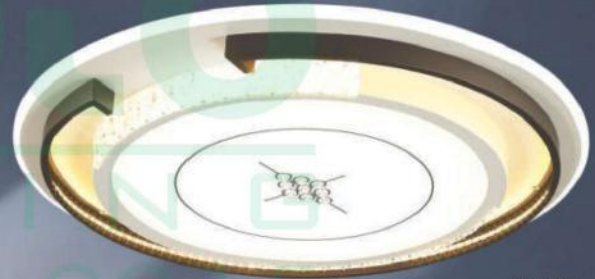

ML-8563
Ø800
8.500.000đ

ML-8604
L1100 x W730 x H100
LED 70W
7.950.000đ

ML-8612
L850 x W550 x H170
LED 100W
5.900.000đ

ML-8613
L1070 x W720 x H70
LED 180W
7.600.000đ

ML-8601
Ø500 x H100
LED 30W
3.600.000đ

ML-8602
Ø800 x H100
LED 80W
7.200.000đ