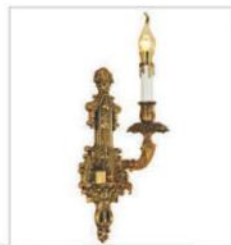

VC-047
L120 x W220 x H380
E14 x 1
1.300.000đ