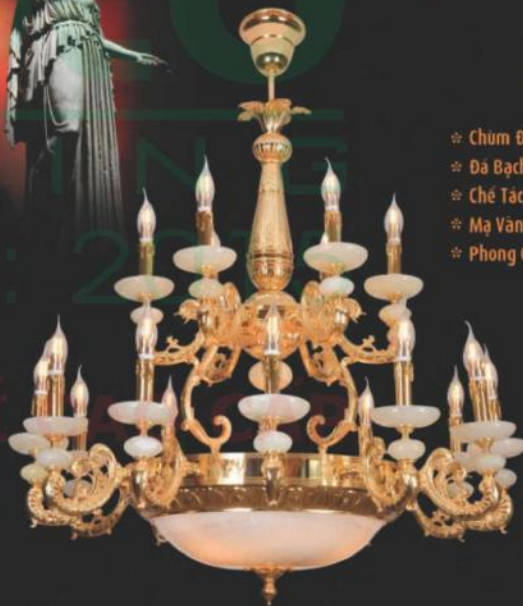

CD-108/18
Ø930 x H860 + 500
E14 x 18 + E27 x 3
Đồng Nguyên Chất
Chao Đá Bạch Ngọc
68.000.000đ