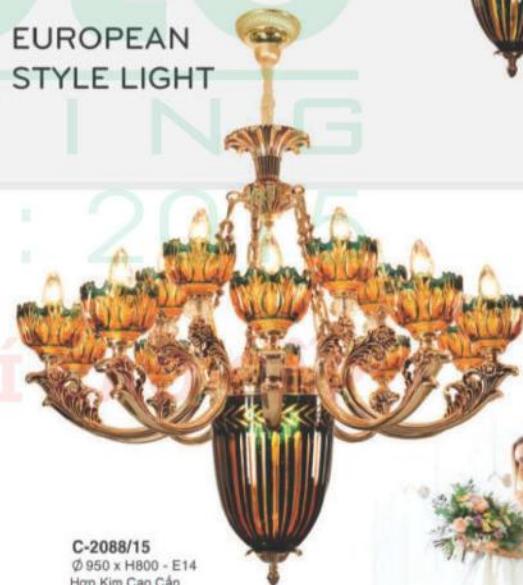

EUROPEAN
STYLE LIGHT

C-2088/15
Ø 950 x H800 - E14
Hộp Kim Cao Cấp
23.500.000đ