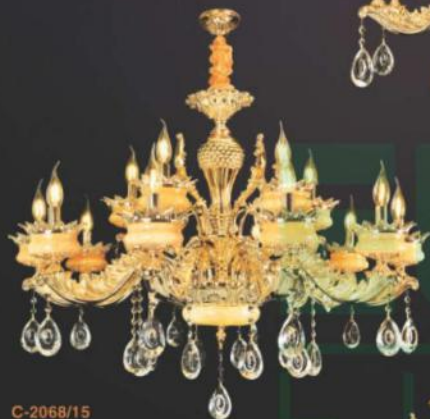

European style light series

European style light series

C-2068/15
Ø 980 x H750 - E14
Đá Thiên Nhiên + Crystal K9
Hộp kim xi mạ 24K cao cấp
27.500.000đ