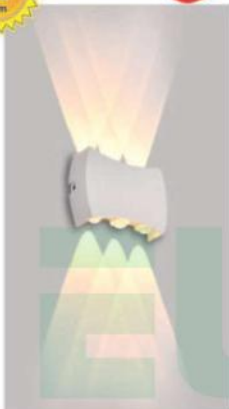

CN-243
L155 x W45 x H80 - 1W x 3
520.000đ

Có thể sử dụng ngoài trời

CN-291
L130 x W40 x H80
LED 1W x 4 - Bridgelux
590.000đ

CN-292
L165 x W40 x H80
LED 1W x 6 - Bridgelux
740.000đ

CN-293
L215 x W40 x H80
LED 1W x 8 - Bridgelux
830.000đ