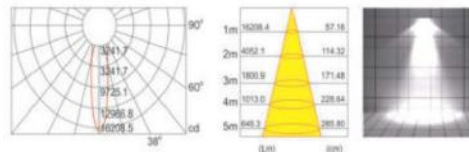

CHIP LED MỸ - SỐ 1 THẾ GIỚI

COB 30W 38°

COB 30W 60°

Thông số chiếu sáng

Công suất	Phạm vi chiếu sáng thích hợp
3W	1m - 3m
5W-7W	1m - 5m
10W-15W	1m - 7m
18W-20W	1m - 8m
24W-30W	1m - 10m
50W	1m - 15m

⚠ Lưu ý: IP20 Không sử dụng ngoài trời, nơi ẩm ướt