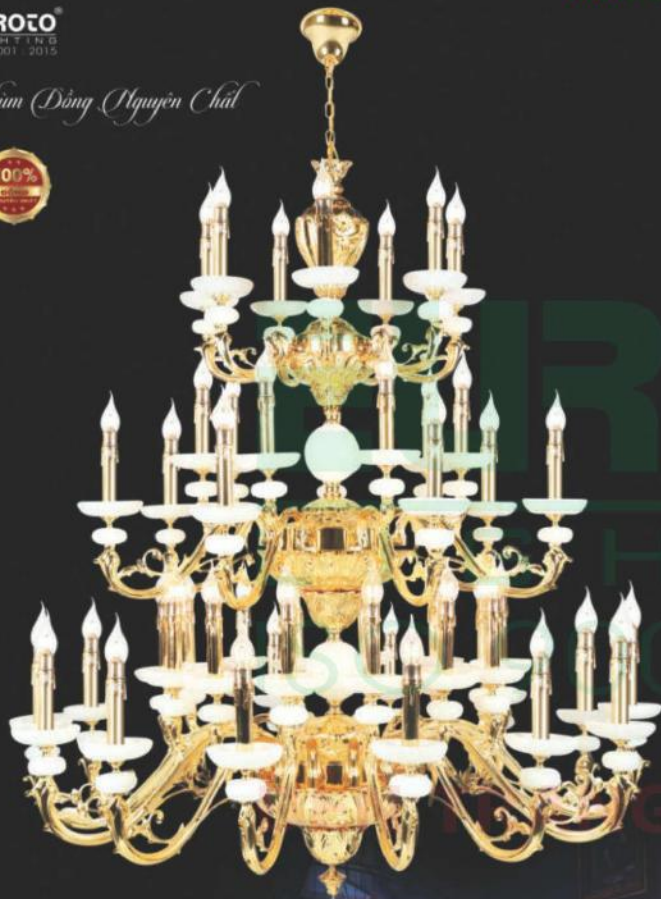

CD-293
Ø600 + 500
E27 x 3
Đồng Nguyên Chất - Chao Đá
19.300.000đ

Chùm Đèn Nguyễn Chất

CD-345/49
Ø1130 x H1290 + 500
E14 x 49
Đồng Nguyên Chất - Xi Vàng
Chao Đá Bạch Ngọc Thiên Nhiên
118.000.000đ