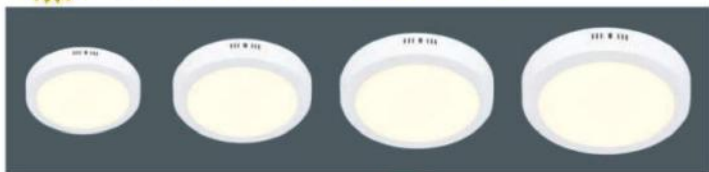

MSS-554 D
Ø400 - SMD 32W
1.400.000đ

MSS-555 D
Ø500 - SMD 36W
1.980.000đ

MSS-556 D
Ø600 - SMD 48W
2.550.000đ

Dùng trong nhà tránh nơi ẩm ướt

ÁNH SÁNG ĐƠN MÀU

3000K - 4000K - 6000K

MSS-531
Ø120 - SMD 6W
240.000đ