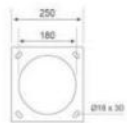

TRU 131

Ø Đế: 250
Ø Lỗ đế: 180
Ø Thân: 114 x 76
AC 85 - 265V
Chip LED Bridgelux USA - 12 x 3W
Thân nhôm sơn tĩnh điện - Viên LED
H3000 **14.500.000đ**
H3500 **15.650.000đ**
H4000 **15.600.000đ**

3000k - 6000k

Ø Đế: 300 x 300
Ø Lỗ đế: 240 x 240
Ø Thân: 200 x 200 x H3000
Chip LED Philips - 30W x 2
Thân nhôm sơn tĩnh điện - Viên LED
15.500.000đ

3000k - 6000k