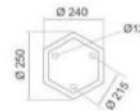

TRỤ 336
L660 x H3000
E27 x 2
6.150.000đ