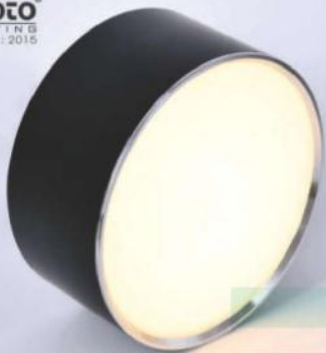

Ø100 x H90
COB 12W
790.000đ

LN-75

L195 x W100 x H100
COB 12W x 2
1.530.000đ

LN-74

Ø100 x H90
COB 12W
790.000đ

LN-76

L195 x W100 x H100
COB 12W x 2
1.530.000đ

CHIP LED MỸ - HÀNG ĐẦU THẾ GIỚI