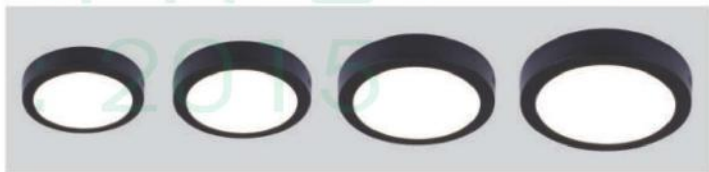

MSS-532
Ø170 - SMD 12W
330.000đ

MSS-533
Ø220 - SMD 18W
430.000đ

MSS-534
Ø300 - SMD 24W
590.000đ

MSS-535
Ø120 - SMD 6W
250.000đ

MSS-536
Ø170 - SMD 12W
345.000đ

MSS-537
Ø220 - SMD 18W
455.000đ

MSS-538
Ø300 - SMD 24W
620.000đ