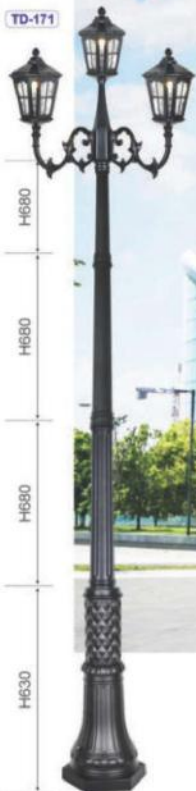

TD-171

TRU 305
L800 x H3400
E27 x 3
9.080.000đ