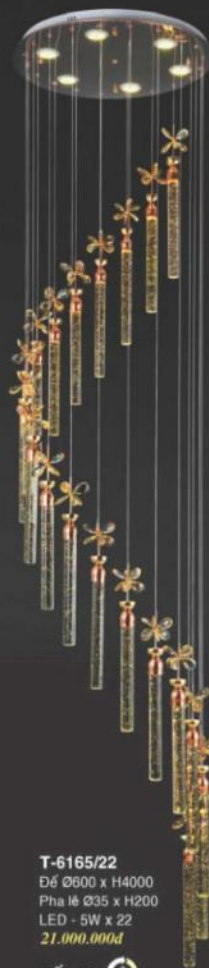

T-6165/22
Đế Ø600 x H4000
Pha lê Ø35 x H200
LED - 5W x 22
21.000.000đ

ĐỂ LED