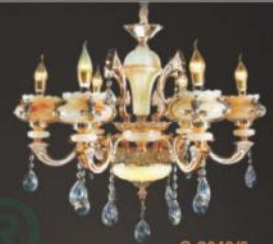

C-2049/6
Ø 750 x H700 - E14
5.900.000đ