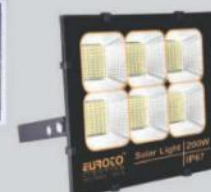

SOLAR - 64

LED **100W**
Đèn: L277 x W75 x H227
Cảm biến ánh sáng
BNL: 6V - 20W (L350 x H350)
Pin dự trữ: 20AH
2.680.000đ ○●

SOLAR - 65

LED **200W**
Đèn: L310 x W85 x H280
Cảm biến ánh sáng
BNL: 6V - 30W (L350 x H530)
Pin dự trữ: 30AH
3.600.000đ ○●