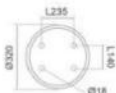

TRU 282
L1000 x H4000
E27 x 3
13.740.000đ

TRU 283
L1000 x H4000
E27 x 4
15.030.000đ

TRU 284
L1000 x H4000
E27 x 5
16.320.000đ

TRU 285
L850 x H3900
E27 x 3
15.420.000đ

TRU 286
L850 x H3900
E27 x 4
17.350.000đ