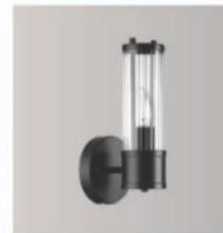

V-883
L300 x W70 x H580
LED 5W
1.450.000đ

V-959
L145 x W90 x H425
LED G9 x 2 x 5W
1.650.000đ

V-841
L90 x W140 x H280
E14 x 1 - Khảm xà cừ
2.300.000đ

V-843
L90 x W140 x H280
E14 x 1
1.930.000đ

V-957
L90 x W140 x H280
E14 x 1
1.850.000đ