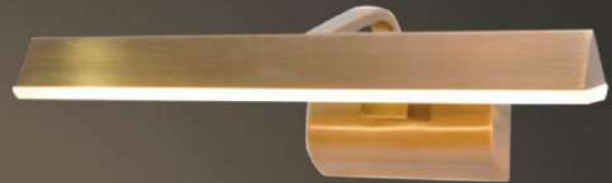

3587
Size: N430 S200
Led: 12W - Ánh sáng vàng
Price: 2.150.000 VND