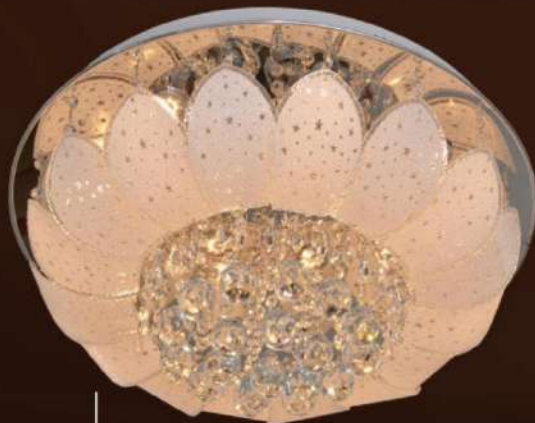

ĐÈN TRẦN KÍNH

L 1023 / 12
Size: ø600 H250
Led: 72 W - 3 chế độ màu
Price: 7.050.000 VND