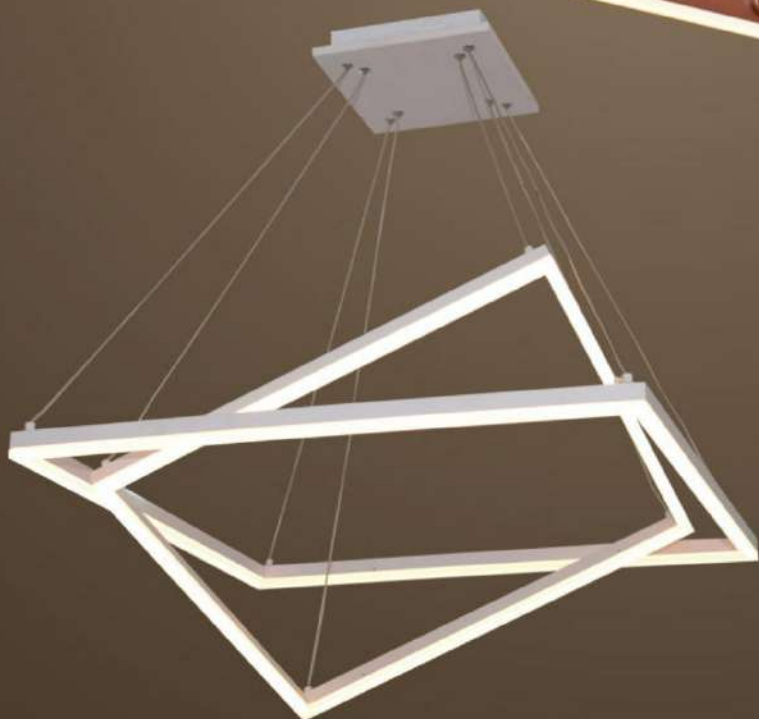

P 0082002A / WH
Size: 600 x 600 x 700
Led: 70W - Ánh sáng vàng
Price: **5.700.000 VND**