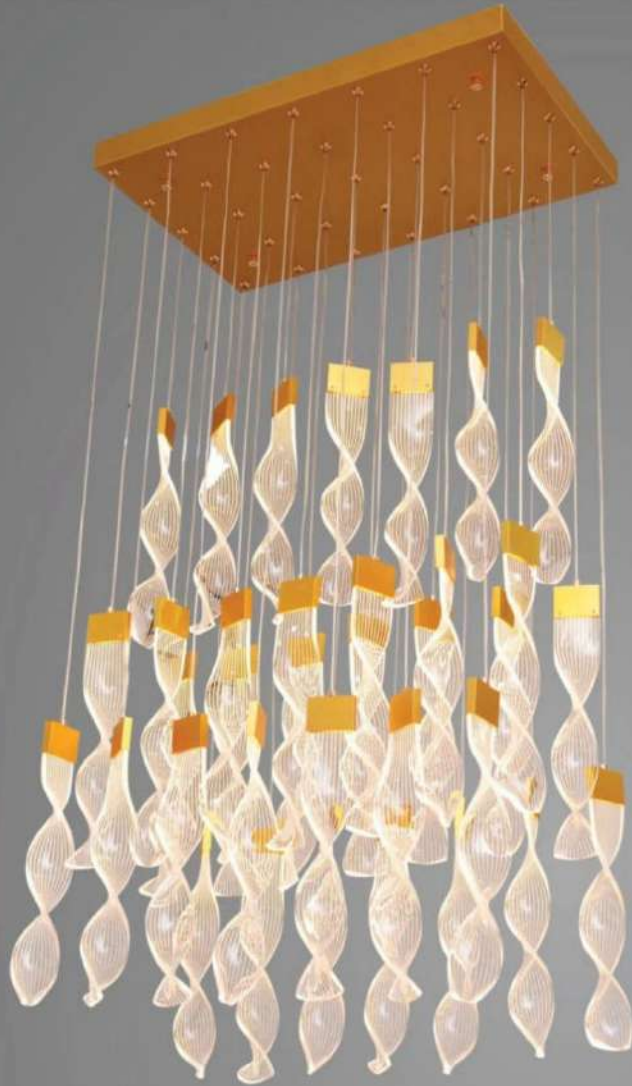

JMH 7607 / 35
Size: N600 C1700 S350
Led: 280W - 3 Chế độ màu
● Price: 14.300.000 VND