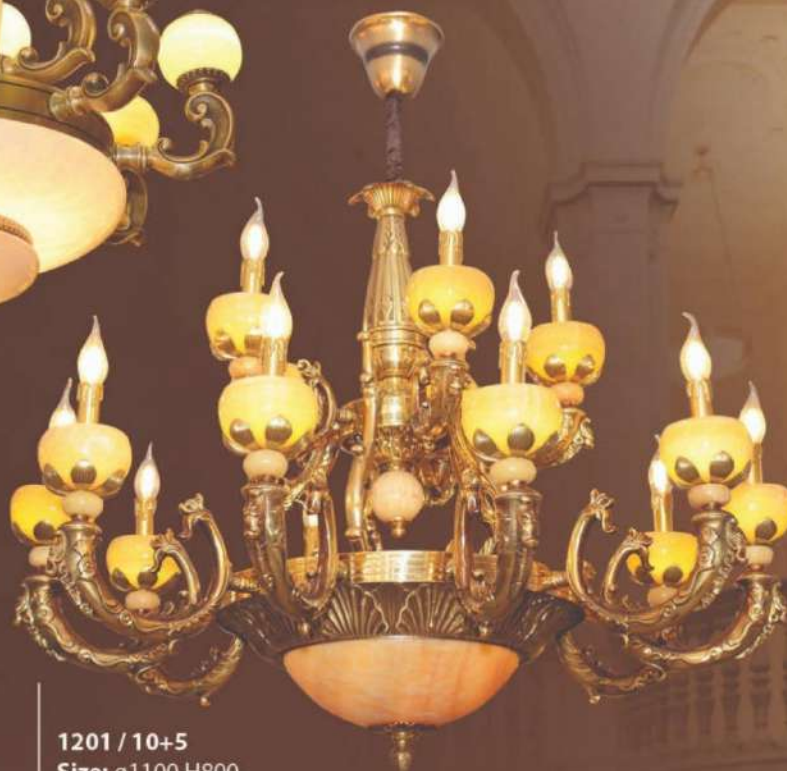

KY 6628 / 8
Size: ø820 H380
Lamp: E27 x 8
Price: **31.000.000 VND**

KY 6628 / 10+5
Size: ø1000 H520
Lamp: E27 x 15
Price: **57.000.000 VND**

KY 6628 / 12
Size: ø530 H400
Led: 89 W - Ánh sáng vàng
Price: 21.300.000 VND