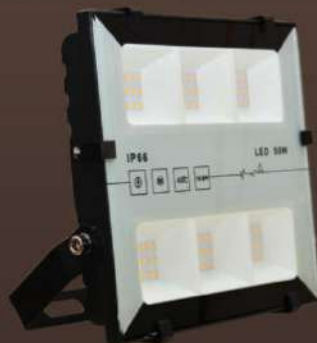

8178
Size: ø650
Led: 12W - Ánh sáng vàng
Price: 2.300.000 VND

H 2030
Size: ø470
Price: 1.900.000 VND

ĐÈN PHA

K 30W
Size: N155 C145 S40
Led: Trắng - Vàng
Price: 540.000 VND

K 50W
Size: N205 C195 S40
Led: Trắng - Vàng
Price: 570.000 VND