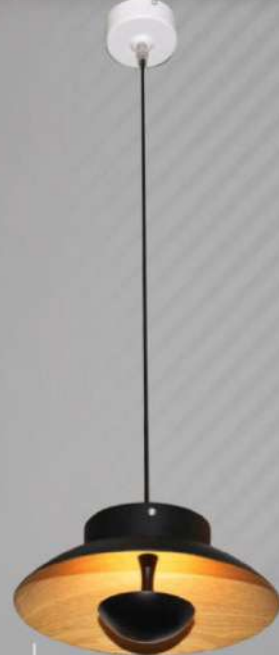

0608 / 270
Size: ø270 H1200
Led: 7W - Ánh sáng vàng
Price: **2.500.000 VND**