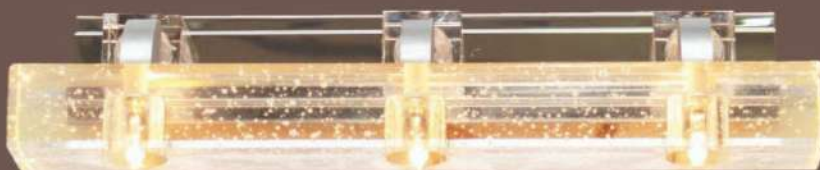

8506 / 3

Size: N370 C100 S120

Led: 9W - Ánh sáng vàng

Price: 2.100.000 VND