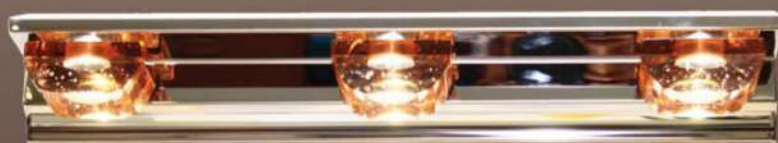

Price: 2.300.000 VND

2066 / 2

Size: N400 C70 S110

Led: 6W - Ánh sáng vàng

Price: 2.300.000 VND

ĐÈN PHA TRANH

8659 / 3
Size: N480 C76 S65
Led: 3W - Ánh sáng vàng
Price: 2.000.000 VND

8659 / 1
Size: N140 C76 S65
Led: 1W - Ánh sáng vàng
Price: 1.050.000 VND