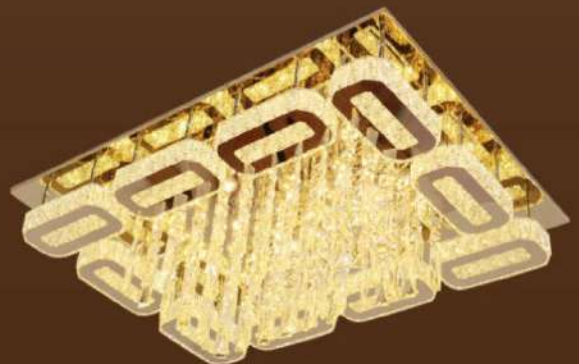

37085 / 27
Size: 750 x 1000 x 350
Led: 250 W - 3 chế độ màu
• **Price: 25.000.000 VND**