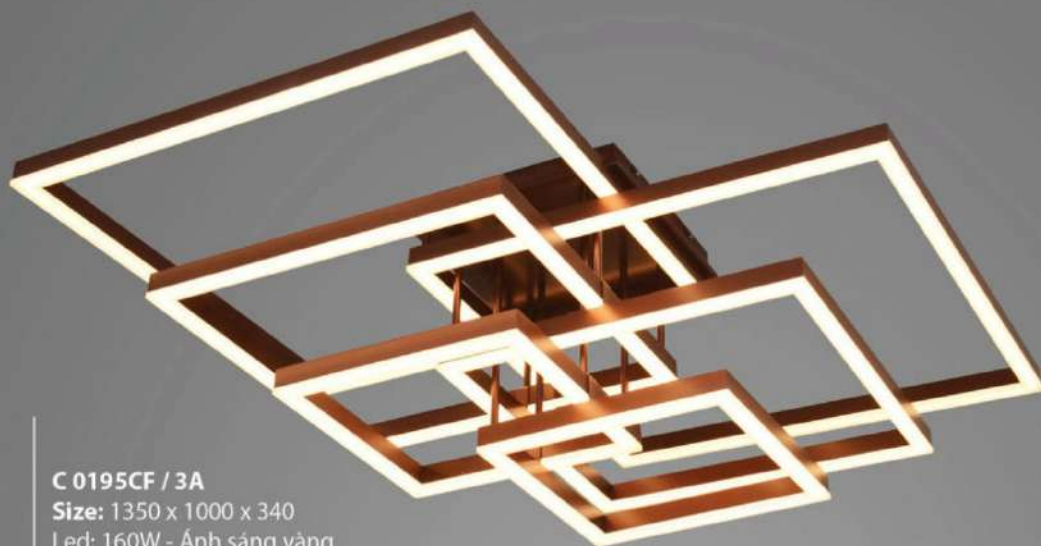

C 0195CF / 3A

Size: 1350 x 1000 x 340

Led: 160W - Ánh sáng vàng

• Price: **29.600.000 VND**