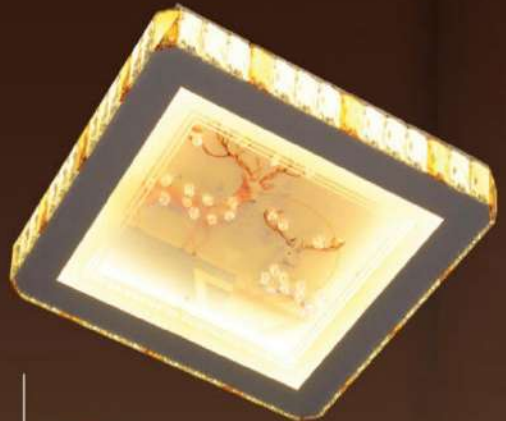

Size: Ø600 - H500

Led: 180 W - 3 chế độ màu

Price: 8.700.000 VND

ĐÈN PHA LÊ GHÉP

LD 5504
Size: 500 x 500 x 80
Led: 230 W - 3 Chế độ màu
Price: 3.000.000 VND

LD 5505
Size: 500 x 500 x 80
Led: 230 W - 3 Chế độ màu
Price: 3.000.000 VND