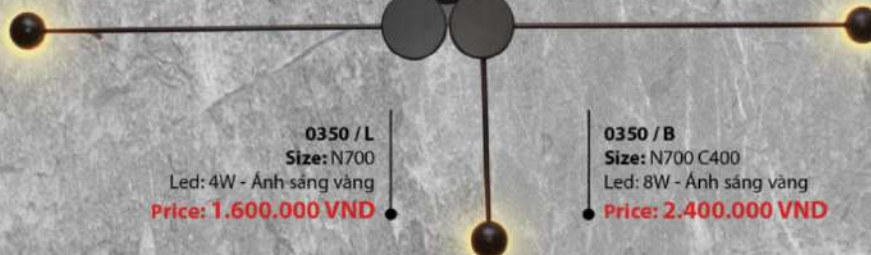

0350 / L
Size: N700
Led: 4W - Ánh sáng vàng
Price: 1.600.000 VND

0350 / B
Size: N700 C400
Led: 8W - Ánh sáng vàng
Price: 2.400.000 VND