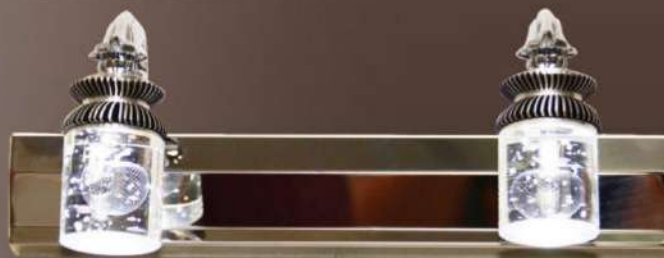

B 1007 / 1
Size: N160 C80 S70
 Led: 3W - Ánh sáng trắng
Price: 1.000.000 VND

B 1007 / 2
Size: N320 C80 S70
 Led: 2W - Ánh sáng trắng
Price: 1.300.000 VND

C 1007 / 1
Size: N160 C80 S70
 Led: 3W - Ánh sáng trắng
Price: 1.000.000 VND