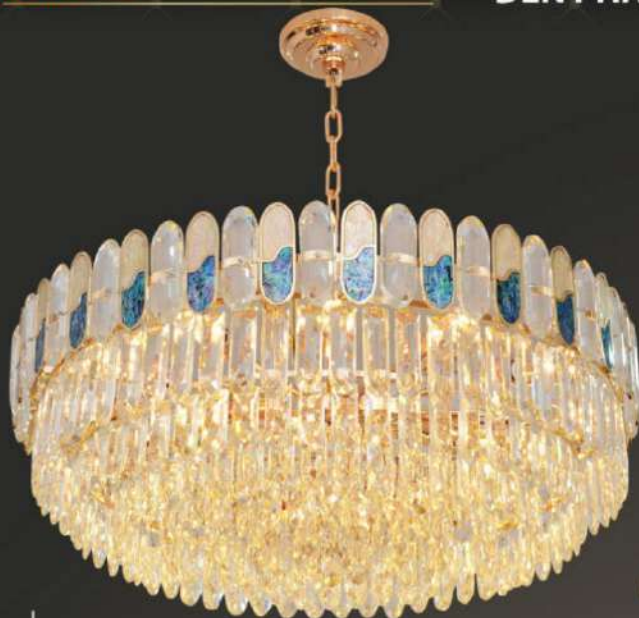

Price: 21.100.000 VND

6035 / 800

Size: ø800 H300

Led: 8+8 W - E14 x 21

Price: 21.600.000 VND

6035 / 1000

Size: N1000 C300 S300

Led: 8+8 W - E14 x 15