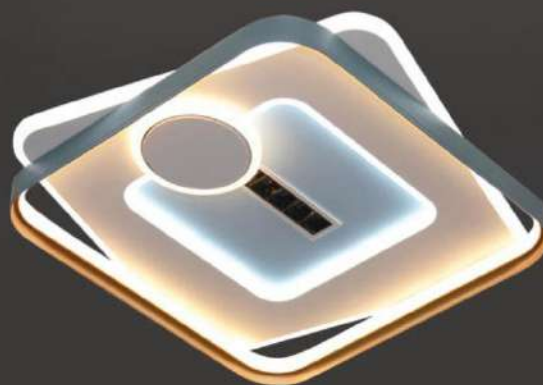

5253A / 500 x 500
Size: 500 x 500 x 80
Led: 150 W - Dimmer
Price: **3.150.000 VND**