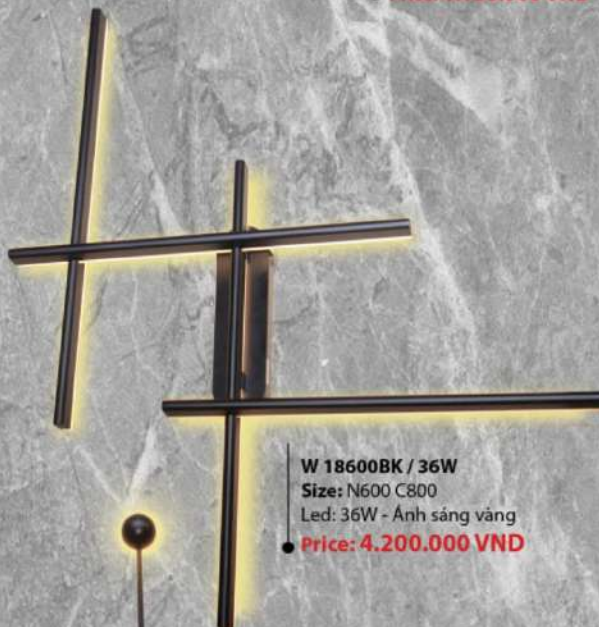

W 18600BK / 36W
Size: N600 C800
Led: 36W - Ánh sáng vàng
Price: 4.200.000 VND

0350 / S
Size: N400
Led: 4W - Ánh sáng vàng
Price: 1.500.000 VND