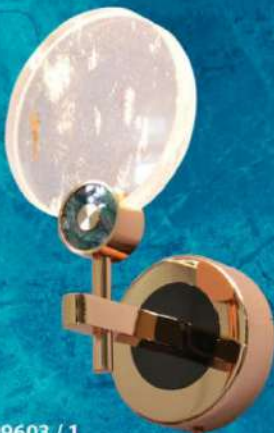

B 99893 / 2
Size: N300 C300 S150
Led: 20W - Ánh sáng vàng
Price: 4.600.000 VND

B 99912 / 1
Size: N160 C280 S150
Led: 5W - Ánh sáng vàng
Price: 2.600.000 VND

B 99912 / 2
Size: N300 C300 S150
Led: 10W - Ánh sáng vàng
Price: 5.100.000 VND