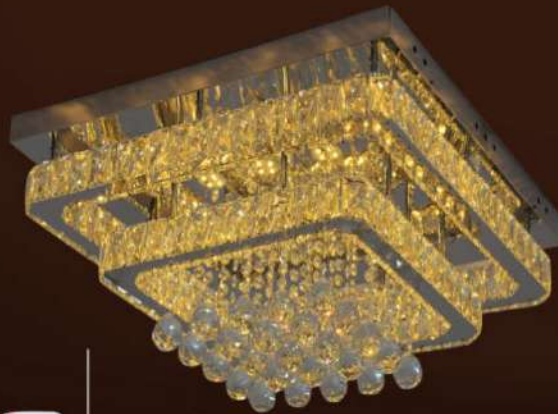

ĐÈN PHA LÊ GHÉP

9241 / 600 x 600
Size: 600 x 600 x 250
Led: 68W - Dimmer
Price: 7.250.000 VND