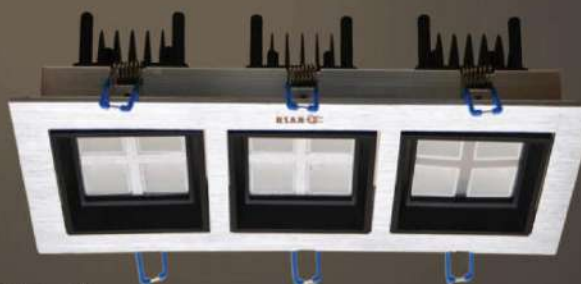

103 / 3 x 4W

Size: 120 x 310 - Lỗ khoét: 100 x 280 H57
Led: 12W - Ánh sáng vàng

Price: 900.000 VND