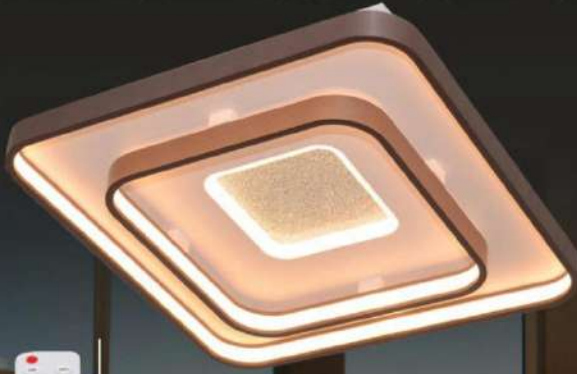

9588 / 550 x 550
Size: 550 x 550 x 100
Led: 160 W - Dimmer
Price: 4.950.000 VND