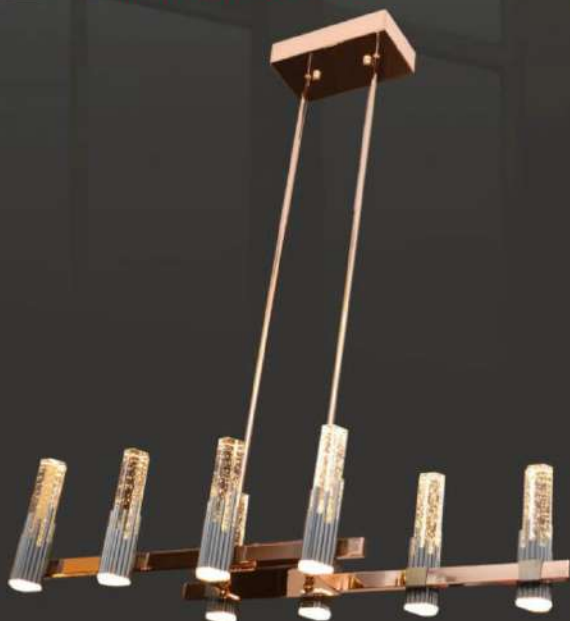

99956 / 8
Size: N900 C1100 S260
Led: 96W - Ánh sáng vàng
Price: **16.750.000 VND**