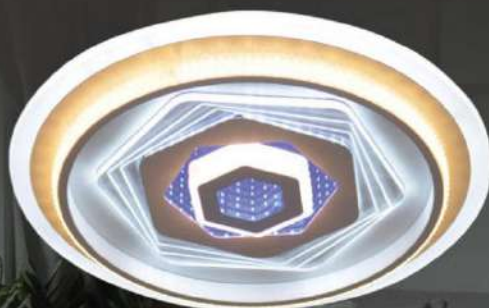

1516 / 4+1

Size: 500 x 500 x 80

Led: 180 W - 3 Chế độ màu

Price: 2.850.000 VND

001 / 500

Size: ø500 H80

Led: 180 W - 3 Chế độ màu

Price: 2.850.000 VND