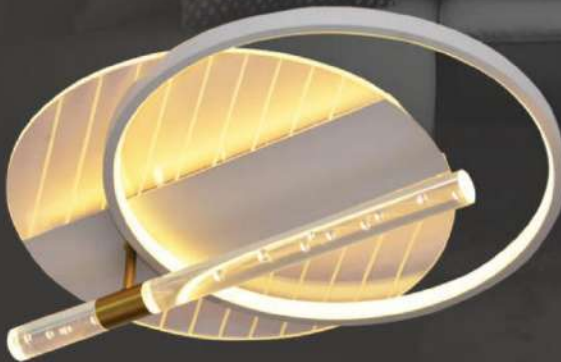

LC 9963 / 520 x 400B
Size: 520 x 400 x 120
Led: 60 W - Dimmer
Price: 4.300.000 VND