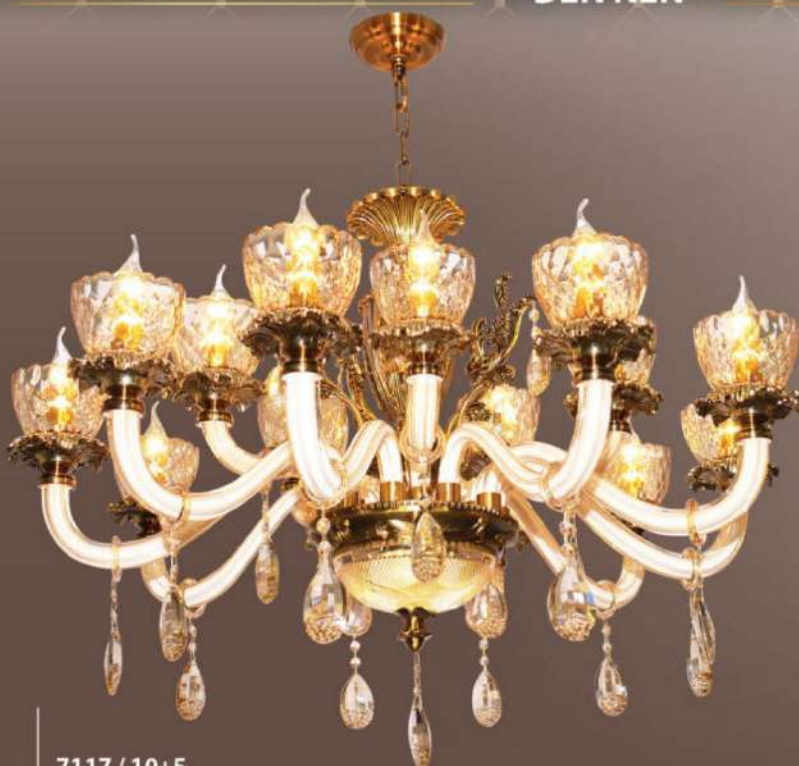

Size: ø980 H630

Lamp: E14 x 15

Price: 19.500.000 VND

7089 / 10+5

Size: ø960 H700

Lamp: E14 x 15

Price: 21.200.000 VND

ĐÈN NÉN