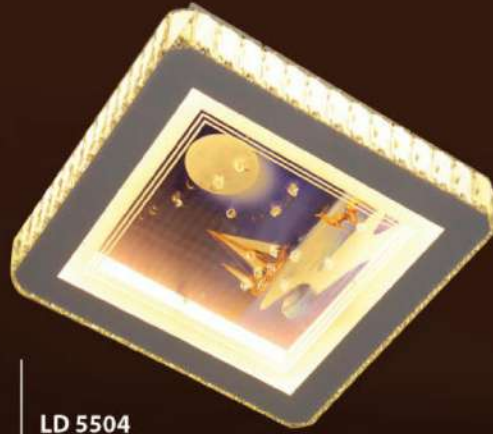

Size: Ø600 - H500

Led: 180 W - 3 chế độ màu

Price: 8.700.000 VND

ĐÈN PHA LÊ GHÉP

LD 5504
Size: 500 x 500 x 80
Led: 230 W - 3 Chế độ màu
Price: 3.000.000 VND

LD 5505
Size: 500 x 500 x 80
Led: 230 W - 3 Chế độ màu
Price: 3.000.000 VND