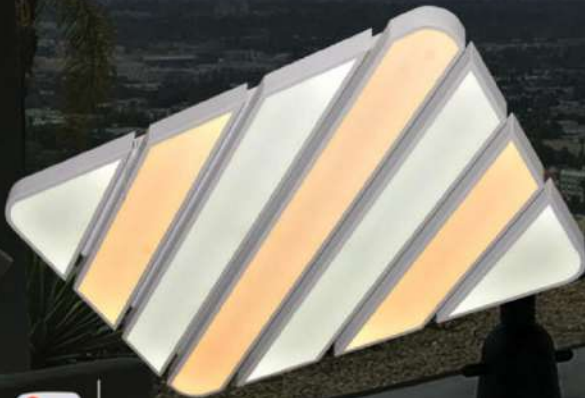

7354 / 700 x 1000
Size: 700 x 1000 x 80
Led: 260 W
Price: 7.000.000 VND