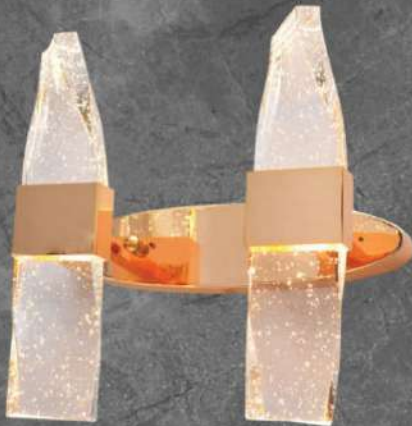

B 99893 / 2
Size: N300 C300 S150
Led: 20W - Ánh sáng vàng
Price: 4.600.000 VND

B 99912 / 1
Size: N160 C280 S150
Led: 5W - Ánh sáng vàng
Price: 2.600.000 VND

B 99912 / 2
Size: N300 C300 S150
Led: 10W - Ánh sáng vàng
Price: 5.100.000 VND