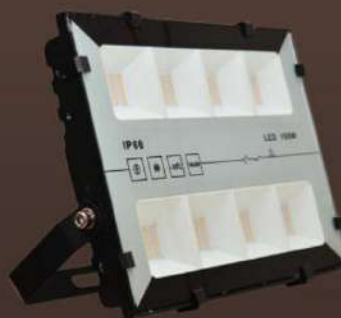

8178
Size: ø650
Led: 12W - Ánh sáng vàng
Price: 2.300.000 VND

H 2030
Size: ø470
Price: 1.900.000 VND

ĐÈN PHA

K 30W
Size: N155 C145 S40
Led: Trắng - Vàng
Price: 540.000 VND

K 50W
Size: N205 C195 S40
Led: Trắng - Vàng
Price: 570.000 VND