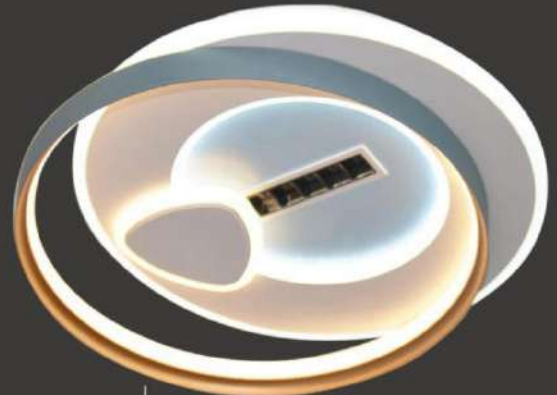

ĐÈN ỒP TRẦN MICA

3297 / 400
Size: 400 x 400 x 100
Led: 120 W - 3 Chế độ màu
Price: **3.900.000 VND**

5253C / 500 x 500
Size: 500 x 500 x 80
Led: 150 W - Dimmer
Price: **3.150.000 VND**

3297 / 500
Size: 500 x 500 x 100
Led: 160 W - 3 Chế độ màu
Price: **4.700.000 VND**

5253B / 500 x 500
Size: 500 x 500 x 80
Led: 150 W - Dimmer
Price: **3.150.000 VND**

5253A / 500
Size: ϕ 500 H80
Led: 150 W - Dimmer
Price: **3.000.000 VND**

5253C / 500
Size: ϕ 500 H80
Led: 150 W - Dimmer
Price: **3.000.000 VND**