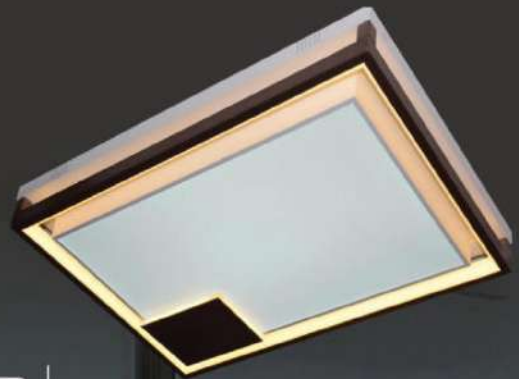

6324 / 650 x 980
Size: 650 x 980 x 90
Led: 140 W - 3 Chế độ màu
Price: 10.000.000 VND