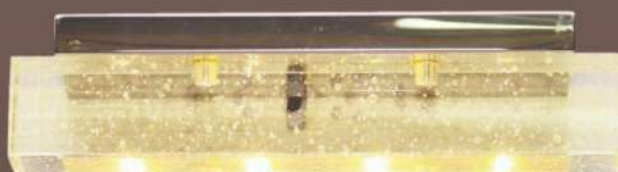

B 073GR
Size: N60 C185 S120
Led: 5W - Ánh sáng vàng
Price: **1.500.000 VND**

1405

Size: N240 C70 S95

Led: 16W - 3 Chế độ màu

Price: 2.100.000 VND

1688 / 4

Size: N280 C100 S100

Led: 4W - Ánh sáng vàng