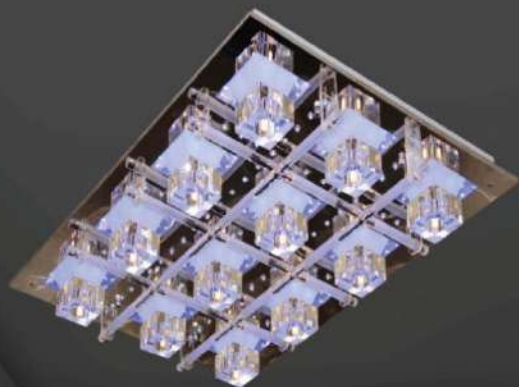

8868 / 12
Size: 680 x 930 x 200
Led: RGB - Bóng ghim - 12 V - 20 Wx12
Price: 13.400.000 VND