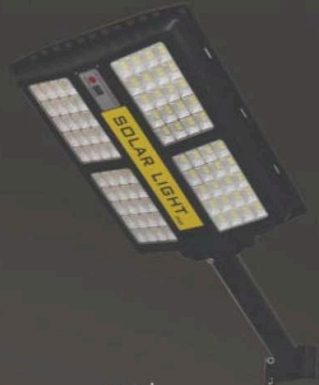

KMTYN-300W
Size: N335 C270 S80
Led: 300W - Ánh sáng trắng
Price: 4.600.000 VND

ĐÈN BÀN & ĐÈN NĂNG LƯỢNG

KMZS300
Size: N245 C600
Led: 300W - Ánh sáng trắng
Price: **2.050.000 VND**

KMZS400
Size: N245 C690
Led: 400W - Ánh sáng trắng
Price: **3.100.000 VND**