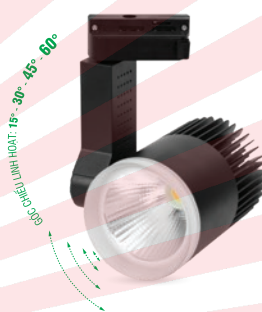

240.000

● ĐÈN CHIẾU RỌI RAY

SLC3006W

10D-V

Điện áp:	110 - 245V
Màu ánh sáng:	Trung tính
HS phát quang:	≥ 110 - 115 Lm/W
Kích thước:	100x70x132 mm
Số lượng/thùng:	30 cái

ĐƠN GIÁ (VNĐ)

280.000

● ĐÈN CHIẾU RỌI RAY