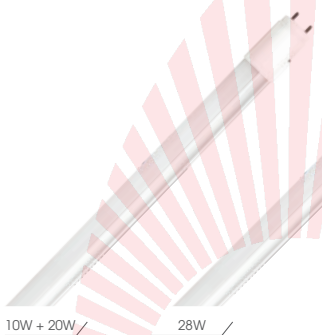

● BÓNG TUÝP NHÔM T8

SLL8012	10W	20W	28W
Điện áp:	110 - 245V	110 - 245V	110 - 245V
Màu ánh sáng:	Trắng	Trắng	Trắng
HS phát quang:	≥ 95 Lm/W	≥ 95 Lm/W	≥ 95 Lm/W
Kích thước:	Ø600x26 mm	Ø1200x26 mm	Ø1200x26 mm
Số lượng/thùng:	24 cái	24 cái	24 cái

ĐƠN GIÁ (VNĐ)

98.000

142.000

151.000

● BỘ TUÝP NHÔM T8

	SLL8212/20W	SLL8212/28W
Điện áp:	110 - 245V	110 - 245V
Màu ánh sáng:	Trắng	Trắng
HS phát quang:	≥ 95 Lm/W	≥ 95 Lm/W
Kích thước:	Ø1227x45x55 mm	Ø1227x45x55 mm
Số lượng/thùng:	12 bộ	12 bộ

ĐƠN GIÁ (VNĐ)

227.000

236.000