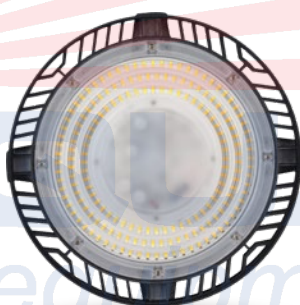

● ĐÈN NHÀ XƯỞNG

SLF1001
Điện áp:
Màu ánh sáng:
HS phát quang:
Hệ số công suất:
Kích thước:
Số lượng/thùng:

ĐƠN GIÁ (VNĐ)

100W

Điện áp:	110-240V
Màu ánh sáng:	Trắng
HS phát quang:	≥ 90 Lm/W
Hệ số công suất:	PF 0.9
Kích thước:	274x115mm
Số lượng/thùng:	01 cái

1.440.000

150W

Điện áp:	110-240V
Màu ánh sáng:	Trắng
HS phát quang:	≥ 90 Lm/W
Hệ số công suất:	PF 0.9
Kích thước:	300x115mm
Số lượng/thùng:	01 cái

1.750.000