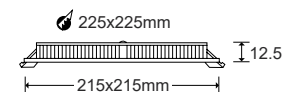

Đèn Panel âm trần 18W
PL-S18

- Công suất: 18W
- Bóng Led: Toyoda Gosei (Japan)
- Quang thông: 1350lm (W), 1440lm (N/C)
- Hiệu suất phát sáng: 80lm/W (4000K)
- Kích thước: 225x225xH12.5mm
- Kích thước thi công: 215x215mm
- Đóng gói: 14 cái/ thùng

392.000đ

+180.000đ (Cảm biến)