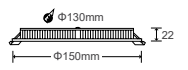

Đèn Panel âm trần 9W
PL-EW9

- Công suất: 9W
- Bóng Led: Toyoda Gosei (Japan)
- Quang thông: 745lm (W), 810lm (N/C)
- Hiệu suất phát sáng: 90lm/W (4000K)
- Kích thước: Ø150 x H22mm
- Kích thước thi công: Ø130mm
- Đóng gói: 48 cái/thùng

181.000đ

+100.000đ (3 CCT)
+270.000đ (Dim Triac)
+570.000đ (Dim 1-10V)
+180.000đ (Cảm biến)