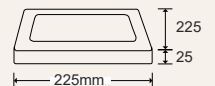

414.000đ

+180.000đ (Cảm biến)

Đèn Panel ốp trần 22W
PL-G22

- Công suất: 22W
- Bóng Led: Toyoda Gosei (Japan)
- Quang thông: 1625lm (W), 1650lm (N/C)
- Hiệu suất phát sáng: 75lm/W (4000K)
- Kích thước: 225x225xH25mm