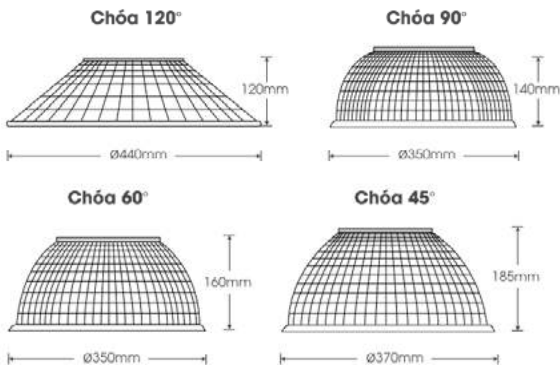

ĐÈN NHÀ XƯỞNG

LED Highbay lights

Màu ánh sáng	○ Vàng	○ Trung tính	○ Trắng
CCT	3000K	4000K	5700K | 6500K

100-240VAC
IP40
CRI > 80
>50.000h

Lựa chọn chóa nhôm phản quang: 120°/ 90°/ 60°/ 45°