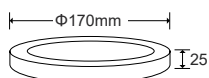

246.000đ

Đèn Panel ốp trần 15W

PL-F15

- Công suất: 15W
- Bóng Led: Toyoda Gosei (Japan)
- Quang thông: 1160lm (W), 1275lm (N/C)
- Hiệu suất phát sáng: 85lm/W (4000K)
- Kích thước: Ø170xH25mm