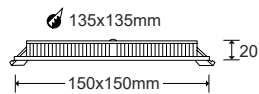

Đèn Panel âm trần 9W
PL-S9

- Công suất: 9W
- Bóng Led: Toyoda Gosei (Japan)
- Quang thông: 720lm (W), 765lm (N/C)
- Hiệu suất phát sáng: 85lm/W (4000K)
- Kích thước: 150x150xH20mm
- Kích thước thi công: 135x135mm
- Đóng gói: 36 cái/ thùng

199.000đ

+180.000đ (Cảm biến)