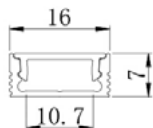

THANH PROFILE

Chiếu sáng nội thất

Furniture Linear Profile

Vật liệu: Nhôm 6063

PROFILE 0716 & phụ kiện

Thanh Profile
PFVL-0716S/ PFVL-0716B

- Kích thước: H7xW16mm
- Màu vỏ: Bạc/ Đen
- Ứng dụng: âm trần, âm tường, ốp trần, ốp tường.
- Không bao gồm end cap và phụ kiện.

187.000đ (L=1000mm)

281.000đ (L=1500mm)

374.000đ (L=2000mm)

468.000đ (L=2500mm)