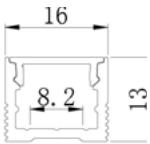

End Cap
EC-1316
- Một bộ gồm 2 cái
55.000đ