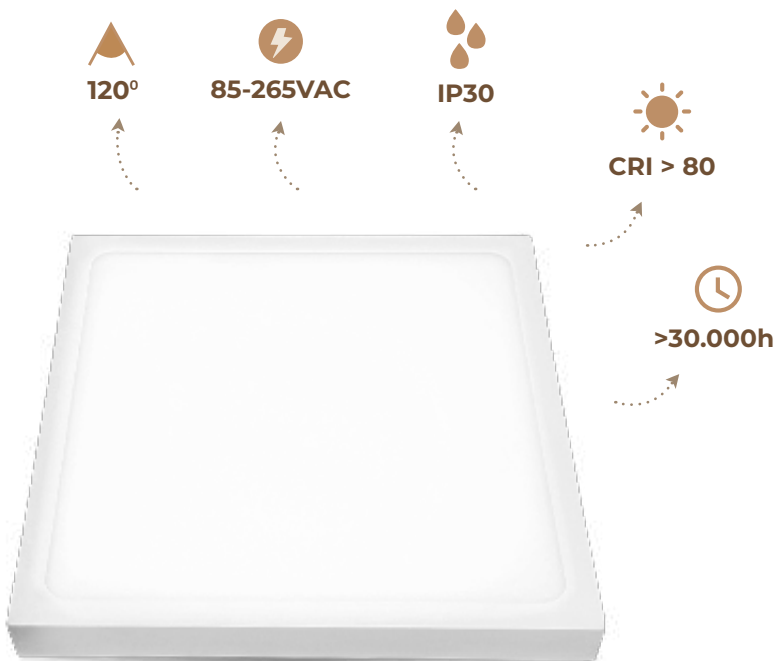

PANEL ỐP TRẦN

Panel Ceiling Lights

Màu ánh sáng	○ Vàng	○ Trung tính	○ Trắng
CCT	3000K	4000K	6500K

- Không bị trượt sóng khi quay phim chụp hình
- Vỏ đèn bằng hợp kim nhôm.
- Đèn "Tích hợp cảm biến chuyển động (PIR) và cảm biến ngày đêm (Day/night)"
- Thời gian duy trì khi không có chuyển động 45 giây
- Có thể yêu cầu vô hiệu hóa cảm biến ngày đêm (Day/night)
- Bảo hành: 2 năm