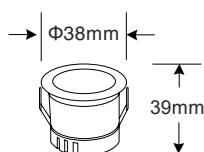

ĐÈN ÂM TRẦN

Led Mini Spotlight

Màu ánh sáng	● Vàng	○ Trung tính	○ Trắng
CCT	3000K	4000K	5700K

⚡ 220-240VAC   💧 IP20   ☀️ CRI>80/90   🕒 >30.000h

Vật liệu: Hợp kim nhôm

Đèn âm trần mini 1W

DLM-AW1

- Công suất: 1W
- Bóng Led: CREE (USA)
- Quang thông: 120lm(W), 125lm(N/C)
- Hiệu suất phát sáng: 125lm/W (4000K)
- Góc chiếu sáng: 24°
- Kích thước: $\Phi 38 \times H 39$ mm
- Kích thước thi công: $\Phi 30$ mm
- Màu vỏ: viền màu trắng
- Chuẩn bảo vệ: IP20

246.000đ