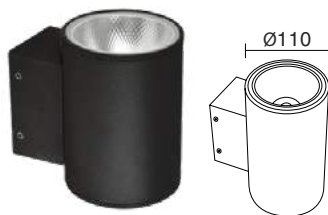

- Vật liệu: hợp kim nhôm

Màu ánh sáng	● Vàng	○ Trung tính	○ Trắng
CCT	3000K	4000K	5700K

85-265VAC

IP54

CRI > 80

>30.000h

- Vật liệu: hợp kim nhôm

- IP54 Chỉ sử dụng trong nhà hoặc có mái che