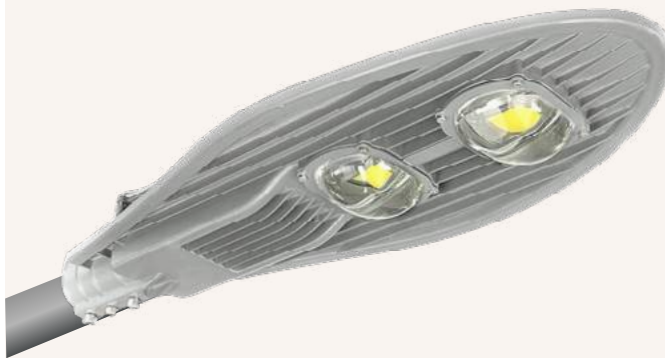

Đèn đường 100W/120W

ST-AG100 / ST-AG120

- Công suất: 100W/120W
- Bóng Led: Bridgelux (CREE)
- Quang thông: (100W): 12865lm(W), 13000lm(N/C) (120W): 14825lm(W), 15000lm(N/C)
- Hiệu suất phát sáng (4000K): (100W) 130lm/W; (120W) 125lm/W
- Góc chiếu sáng: T3M
- Kích thước: 725x275x80mm
- Kích thước thi công: ≤ Ø60mm
- Trọng lượng: 5.4kg
- Màu vỏ: Trắng xám
- Dim các cấp công suất/ Dim 0/10V (lựa chọn thêm)

5.098.000đ (100W)

5.286.000đ (120W)

+500.000đ (Cảm biến) +500.000đ (Cảm biến)