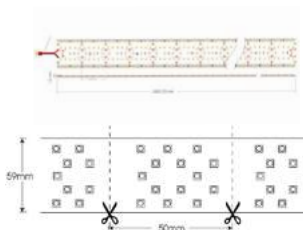

Led dây 2835, 420 led
FSB-2835-IP33-L420

- Công suất: 30W/mét
- Chip Led: EPISTAR (Taiwan)
- Quang thông: 3900lm/m (N)
- Kích thước: L2500xW59xT1.5mm
- Đoạn cắt: 21 bóng led (50mm)
- Chiều dài 2.5m/cuộn
- Điện áp ngõ vào: DC24V

1.119.000d/mét