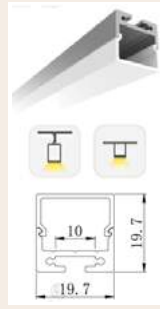

PROFILE 1919 & phụ kiện

Thanh Profile
PFVL-1919S/ PFVL-1919B
- Kích thước: H19.7xW19.7mm
- Màu vỏ: Bạc/ Đen
- Ứng dụng: treo, ốp trần, áp tường.
- Không bao gồm end cap và phụ kiện.

411.000đ (L=1250mm)
493.000đ (L=1500mm)
822.000đ (L=2500mm)

Đầu nối thẳng
EX
- Một bộ gồm 2 cái
100.000đ

End Cap
EC-1919
- Một bộ gồm 2 cái
60.000đ

Clips
CL-19
- Một bộ gồm 4 cái
50.000đ

Cáp treo profile
PD-L1
- Một bộ gồm 2 sợi 1 mét
180.000đ

Cáp treo profile
PD-L2
- Một bộ gồm 2 sợi 2 mét
210.000đ