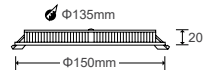

Đèn Panel âm trần 12W
PLX-R12