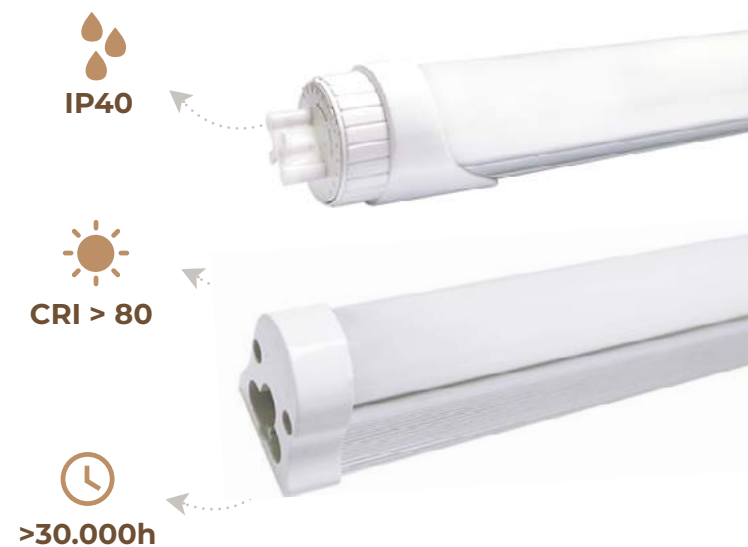

ĐÈN TUÝP

Led Tube Lights

Màu ánh sáng	● Vàng	○ Trung tính	○ Trắng
CCT	3000K	4000K	6500K

Đèn tuýp nhôm T8 20W

TL-A20

- Công suất: 20W
- Bóng Led: Toyoda Gosei (Japan)
- Quang thông: 2000lm(W), 2100lm(N/C)
- Hiệu suất phát sáng: 105lm/W (4000K)
- Góc chiếu sáng: 120°
- Điện áp: 100-240VAC
- Kích thước: L198xD29 mm
- Bảo hành: 2 năm

201.000đ

Đèn tuýp nhôm T8 22W

TL-C22S

- Công suất: 22W
- Bóng Led: Toyoda Gosei (Japan)
- Quang thông: 2370lm(W), 2420lm(N/C)
- Hiệu suất phát sáng: 110lm/W (4000K)
- Góc chiếu sáng: 120°
- Điện áp: 100-240VAC
- Kích thước: L198xD29 mm

461.000đ

+40.000đ (Đầu xoay)

Đèn tuýp nhôm T8 25W

TL-C25S

- Công suất: 25W
- Bóng Led: Toyoda Gosei (Japan)
- Quang thông: 2600lm(W), 2750lm(N/C)
- Hiệu suất phát sáng: 110lm/W (4000K)
- Góc chiếu sáng: 120°
- Điện áp: 100-240VAC
- Kích thước: L198xD29 mm

497.000đ

+40.000đ (Đầu xoay)

IP65

Đèn tuýp IP65 18W

TP-A18

- Công suất: 18W
- Bóng Led: Toyoda Gosei (Japan)
- Quang thông: 2300lm(W), 2340lm(N/C)
- Hiệu suất phát sáng: 130lm/W (4000K)
- Góc chiếu sáng: 160°
- Kích thước: L1250xW63xH58mm
- Điện áp ngõ vào: AC85-265V
- Chuẩn bảo vệ: IP65
- Nhiệt độ làm việc: -20 đến 60°C
- Vật liệu tản nhiệt: hợp kim nhôm

1.119.000đ

Đèn tuýp nhôm T5 22W

TL-D22S

- Công suất: 22W
- Bóng Led: Toyoda Gosei (Japan)
- Quang thông: 2545lm(W), 2640lm(N/C)
- Hiệu suất phát sáng: 120lm/W (4000K)
- Góc chiếu sáng: 120°
- Điện áp: 100-240VAC
- Kích thước: L1166xW25xH28mm
- Bảo hành 02 năm

305.000đ

IP65

Đèn tuýp IP65 36W

TP-A36

- Công suất: 36W
- Bóng Led: Toyoda Gosei (Japan)
- Quang thông: 4010lm(W), 4140lm(N/C)
- Hiệu suất phát sáng: 115lm/W (4000K)
- Góc chiếu sáng: 160°
- Kích thước: L1250xW63xH58mm
- Điện áp ngõ vào: AC85-265V
- Chuẩn bảo vệ: IP65
- Nhiệt độ làm việc: -20 đến 60°C
- Vật liệu tản nhiệt: hợp kim nhôm

1.343.000đ