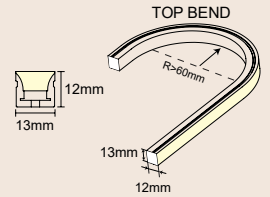

LED NEON 1312

LED NEON
NLS-S1312-IP67-D24
- Công suất: 9.6W/mét
- Kích thước: W12xH13mm
- Đoạn cắt: 50mm
- Quang thông: 670lm/m (N)
- Điện áp ngõ vào: DC24V
- Chuẩn bảo vệ: IP67
- Nhiệt độ môi trường làm việc: -20~55°C
- Nhiệt độ bảo quản: 0°C-60°C
- Chiều dài cuộn: 5m/10m

2.815.000đ/cuộn 5m

Clips
CL-1312-A
Bộ gồm 1 cái

30.000đ

Endcap
EC-1312
Bộ gồm 2 cái. IP65

30.000đ

Cable-2P-PVC
- Số dây: 2
- Đường Kính Cable (OD Size): 5.5mm
- Kích thước: 20AWG
- Màu dây: trắng

50.000đ/mét