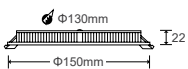

- Công suất: 12W
- Bóng Led: Toyoda Gosei (Japan)
- Quang thông: 950lm (W), 1020lm (N/C)
- Hiệu suất phát sáng: 85lm/W (4000K)
- Kích thước: Ø150 x H22mm
- Kích thước thi công: Ø130mm
- Đóng gói: 48 cái/thùng

219.000đ

+270.000đ (Dim Triac)
+570.000đ (Dim 1-10V)
+180.000đ (Cảm biến)