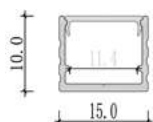

PROFILE 1015 & phụ kiện

Thanh Profile 1015
PFVL-1015S

- Kích thước: H10xW15mm
- Màu vỏ: Bạc
- Vật liệu: 6063 Aluminium

165.000đ (L=1000mm)

247.000đ (L=1500mm)

495.000đ (L=3000mm)