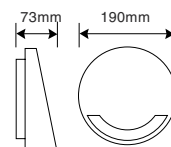

974.000đ

Đèn ốp tường 6W

WL-IG6

- Công suất: 6W
- Bóng LED: Toyoda Gosei (Japan)
- Quang thông: 475lm(W), 525lm(N/C)
- Kích thước: Ø190xH73mm
- Chuẩn bảo vệ: IP54
- Điện áp ngõ vào: 85-265VAC
- Màu vỏ: Xám