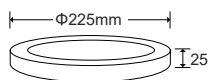

439.000đ

+180.000đ (Cảm biến)

Đèn Panel ốp trần 22W

PL-F22

- Công suất: 22W
- Bóng Led: Toyoda Gosei (Japan)
- Quang thông: 1700lm (W), 1760lm (N/C)
- Hiệu suất phát sáng: 80lm/W (4000K)
- Kích thước: Ø225xH25mm

484.000đ

+180.000đ (Cảm biến)