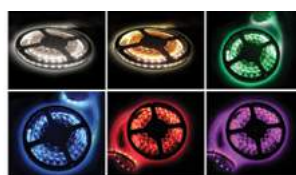

Led dây 5050, 60 led
FSB-5050-IP65-L60
FSB-5050-IP65-L60R
FSB-5050-IP67-L60
FSB-5050-IP67-L60R
- Công suất: 12.5W/mét
- Chip Led: EPISTAR (Taiwan)
- Quang thông: 1135lm/m (N)
- Kích thước:
L5000xW12xT5mm
- Đoạn cắt: 12V 3 bóng led (50mm)/
24V 6 bóng led (100mm)
- Chiều dài 5m/cuộn
- Điện áp ngõ vào: DC12V/24V

228.000đ/mét (IP33)

248.000đ/mét (IP33, RGB)

1.485.000đ/cuộn (IP65/IP67)

1.535.000đ/cuộn (IP65/IP67, RGB)

Phụ kiện LED Dây

Hình ảnh	Tên sản phẩm	Mã sản phẩm	Mô tả	Giá bán
	Đầu nối thẳng cho led dây đơn sắc	SC-2P-8-NW	Phụ kiện đầu nối thẳng cho led dây trong nhà đơn sắc có độ rộng PCB 8mm, 2 pins Đầu nối 2 đoạn led dây với nhau Không dây ra	10.000đ
	Đầu nối cuối có dây cho led dây đơn sắc	EC-2P-8-WW	Phụ kiện đầu nối cuối cho led dây trong nhà đơn sắc có độ rộng PCB 8mm, 2 pins Đầu nối led dây với nguồn cấp Có 1 đầu kết thúc và 2 dây ra có chiều dài 150mm	15.000đ
	Đầu nối thẳng cho led dây đơn sắc	SC-2P-10-NW	Phụ kiện đầu nối thẳng cho led dây trong nhà đơn sắc có độ rộng PCB 10mm, 2 pins Đầu nối 2 đoạn led dây với nhau Không dây ra	10.000đ
	Đầu nối thẳng cho led dây đa sắc	SC-4P-10-NW	Phụ kiện đầu nối thẳng cho led dây trong nhà đa sắc có độ rộng PCB 10mm, 4 pins Đầu nối 2 đoạn led dây với nhau Không dây ra	10.000đ
	Đầu nối có dây cho led dây đơn sắc	SC-2P-10-WW	Phụ kiện đầu nối cho led dây trong nhà đơn sắc có độ rộng PCB 10mm, 2 pins Đầu nối 2 đoạn led dây với nhau Có 2 đầu nối và dây nối dài 150mm	20.000đ
	Đầu nối có dây cho led dây đa sắc	SC-4P-10-WW	Phụ kiện đầu nối cho led dây trong nhà đa sắc có độ rộng PCB 10mm, 4 pins Đầu nối 2 đoạn led dây với nhau Có 2 đầu nối và dây nối dài 150mm	25.000đ
	Clips cho led dây	CL-8 CL-10	Phụ kiện kẹp cho led dây IP67. Độ rộng 8mm/10mm	5.000đ (8mm) 5.000đ (10mm)
	End caps cho led dây	EC-8-WH EC-8-NH EC-10-WH	Phụ kiện đóng 2 đầu cho led dây IP67. Độ rộng 10mm/ 12mm	5.000đ