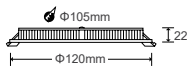

- Công suất: 6W
- Bóng Led: Toyoda Gosei (Japan)
- Quang thông: 540lm (W), 570lm (N/C)
- Hiệu suất phát sáng: 95lm/W (4000K)
- Kích thước: Ø120 x H22mm
- Kích thước thi công: Ø105mm
- Đóng gói: 48 cái/thùng