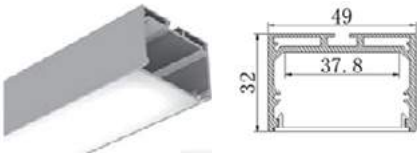

THANH PROFILE chiếu sáng

Linear Profile

Thanh Profile 3249
PFVL-3249S/ PFVL-3249B

925.000đ (1.25m)

1.850.000đ (2.5m)