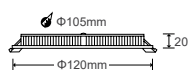

Đèn Panel âm trần 9W
PLX-R9

- Công suất: 9W
- Bóng Led: Toyoda Gosei (Japan)
- Quang thông: 720lm (W), 765lm (N/C)
- Hiệu suất phát sáng: 85lm/W (4000K)
- Kích thước: Ø120 x H20mm
- Kích thước thi công: Ø105mm
- Đóng gói: 48 cái/ thùng

172.000đ

+180.000đ (Cảm biến)

Đèn Panel âm trần 9W
PL-R9

- Công suất: 9W
- Bóng Led: Toyoda Gosei (Japan)
- Quang thông: 720lm (W), 765lm (N/C)
- Hiệu suất phát sáng: 85lm/W (4000K)
- Kích thước: Ø150 x H20mm
- Kích thước thi công: Ø135mm
- Đóng gói: 48 cái/ thùng

181.000đ

+180.000đ (Cảm biến)