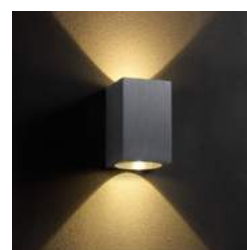

Đèn ốp tường 10W

WDR-DS10

- Công suất: 10W
- Bóng Led: CREE (USA)
- Quang thông: 860lm(W)
- Kích thước đèn: 105x105xH130mm
- Thân đèn bằng nhôm, phủ màu bạc xước cao cấp.

2.295.000đ