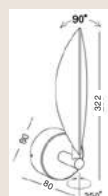

Đèn ốp tường 2W

1. **WDH-HB2**
2. Công suất: 2W
   - Bóng Led: CREE (USA)
   - Quang thông: 200lm(W)
   - Kích thước: L322x 80xH80mm
   - Thân đèn bằng nhôm mạ màu đồng xước. Lá bằng thép màu đen.

1.397.000đ