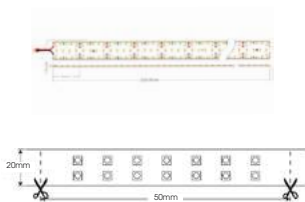

Led dây 2835 (20mm), 280 led
FSB-2835-IP33-L280

- Công suất: 20W/mét
- Chip Led: EPISTAR (Taiwan)
- Quang thông: 2720lm/m (N)
- Kích thước: L2500xW20xT1.5(mm)
- Đoạn cắt: 14 bóng led (50mm)
- Chiều dài 2.5m/cuộn
- Điện áp ngõ vào: DC24V

559.000d/mét