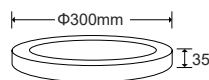

PL-F30

- Công suất: 30W
- Bóng Led: Toyoda Gosei (Japan)
- Quang thông: 2870lm (W), 3000lm (N/C)
- Hiệu suất phát sáng: 100lm/W (4000K)
- Kích thước: Ø300xH35mm

739.000đ

+180.000đ (Cảm biến)

PANEL ỐP TRẦN