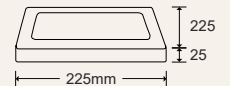

Đèn Panel ốp trần 18W
PL-G18

- Công suất: 18W
- Bóng Led: Toyoda Gosei (Japan)
- Quang thông: 1455lm (W), 1530lm (N/C)
- Hiệu suất phát sáng: 85lm/W (4000K)
- Kích thước: 225x225xH25mm