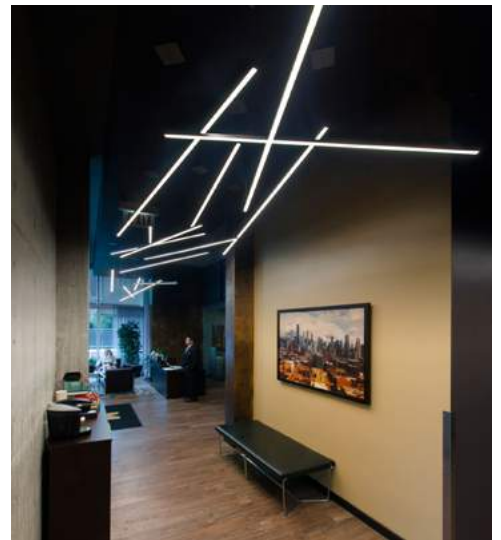

THANH PROFILE chiếu sáng 5050

Linear Profile

Thanh Profile 5050

PFVL-5050S/ PFVL-5050B

- Kích thước: 2500x50x50mm
- Màu vỏ: Bạc/ đen
- Vật liệu: 6063 Aluminium

1.097.000đ (L=1250mm)

2.194.000đ (L=2500mm)

End cap
EC-5050
- Bộ gồm 2 cái

100.000đ

Cáp treo profile
PD-L1
- Một bộ gồm 2 sợi 1 mét

180.000đ

Cáp treo profile
PD-L2
- Một bộ gồm 2 sợi 2 mét

210.000đ