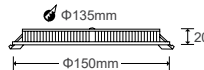

Đèn Panel âm trần 9W
PL-R9

Đèn Panel âm trần 12W
PLX-R12

- Công suất: 12W
- Bóng Led: Toyoda Gosei (Japan)
- Quang thông: 915lm (W), 960lm (N/C)
- Hiệu suất phát sáng: 80lm/W (4000K)
- Kích thước: Ø150 x H20mm
- Kích thước thi công: Ø135mm
- Đóng gói: 48 cái/ thùng

219.000đ

+180.000đ (Cảm biến)
+270.000đ (Dim Triac)
+570.000đ (Dim 1-10V)