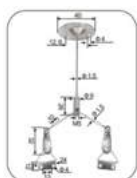

16.000đ/cái

Dây căng treo đèn Panel 2m

AP-P5

- Sử dụng 4 sợi cho đèn Panel light: 600x600mm, 300x1200mm, 600x1200mm
- Vật liệu: Aluminium

34.000đ/sợi

Dây căng treo panel 3060, 30120

AP-P3

- Sử dụng cho đèn Panel light: 300x1200mm (2sợi)