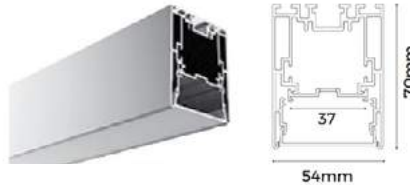

Thanh Profile 7054
PFVL-7054S/ PFVL-7054B

1.798.000đ (1.25m)

3.569.000đ (2.5m)