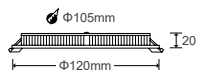

Đèn Panel âm trần 6W
PL-R6