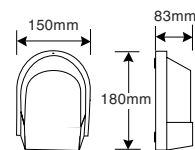

Đèn ốp tường 8W

WL-DG8

- Công suất: 8W
- Bóng LED: Toyoda Gosei (Japan)
- Quang thông: 665lm(W), 720lm(N/C)
- Kích thước: 180x150x83mm
- Chuẩn bảo vệ: IP54
- Điện áp ngõ vào: 85-265VAC
- Màu vỏ: Xám

770.000đ