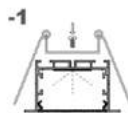

THANH PROFILE chiếu sáng 3565

Linear Profile