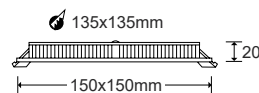

Đèn Panel âm trần 12W
PL-S12

- Công suất: 12W
- Bóng Led: Toyoda Gosei (Japan)
- Quang thông: 915lm (W), 960lm (N/C)
- Hiệu suất phát sáng: 80lm/W (4000K)
- Kích thước: 150x150xH20mm
- Kích thước thi công: 135x135mm
- Đóng gói: 36 cái/ thùng

244.000đ

+180.000đ (Cảm biến)

+270.000đ (Dim Triac)

+570.000đ (Dim 1-10V)