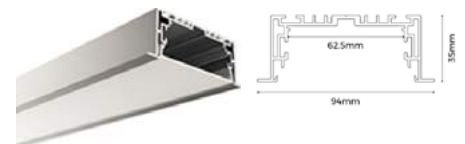

Thanh Profile 3594
PFVL-3594S/ PFVL-3594B/ PFVL-3594W

1.678.000đ (1.25m)

3.365.000đ (2.5m)

180.000đ

210.000đ

100.000đ

150.000đ

90.000đ

350.000đ

190.000đ

305.000đ

Giá bán

90.000đ (EC-3249)
240.000đ (EC-7054)
290.000đ (EC-7779)
305.000đ (EC-70105)
180.000đ (EC-3555)
210.000đ (EC-3594)

Giá bán

920.000đ (LC-7054-C)
1.090.000đ (LC-7779-C)
1.140.000đ (LC-70105-C)
590.000đ (LC-3555-C)
975.000đ (LC-3594-C)

Giá bán

1.190.000đ (TC-7054)
1.590.000đ (TC-7779)
1.460.000đ (TC-70105)
940.000đ (TC-3555-A)
1.195.000đ (TC-3594-A)