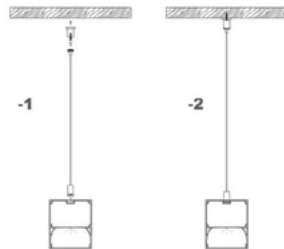

THANH PROFILE chiếu sáng 5050

Linear Profile

Thanh Profile 5050

PFVL-5050S/ PFVL-5050B

- Kích thước: 2500x50x50mm
- Màu vỏ: Bạc/ đen
- Vật liệu: 6063 Aluminium

1.097.000đ (L=1250mm)

2.194.000đ (L=2500mm)

End cap
EC-5050
- Bộ gồm 2 cái

100.000đ

Cáp treo profile
PD-L1
- Một bộ gồm 2 sợi 1 mét

180.000đ

Cáp treo profile
PD-L2
- Một bộ gồm 2 sợi 2 mét

210.000đ