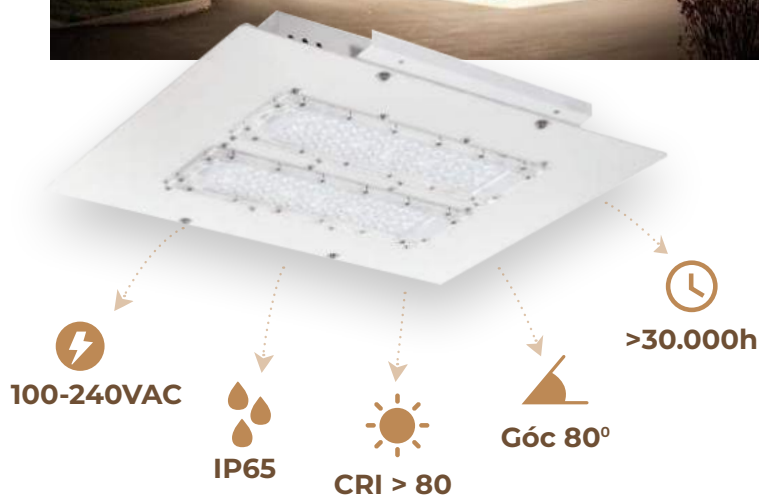

ĐÈN TRẠM XĂNG

LED Gas Station & Canopy Lights

Màu ánh sáng	● Vàng	○ Trung tính	○ Trắng
CCT	3000K	4000K	5700K | 6500K

Đèn trạm xăng 80W

GS-DW80

- Công suất: 80W
- Bóng LED: LUMILEDS (USA)
- Quang thông: 9.730lm(W), 10.000lm(N/C)
- Hiệu suất phát sáng: 125lm/W (4000K)
- Kích thước: 380x280x120mm
- Kích thước thi công: 350x250mm
- Góc chiếu sáng: 80°
- Chuẩn bảo vệ: IP65
- Điện áp ngõ vào: 100-240VAC
- Màu vỏ: Trắng
- Vật liệu: hợp kim nhôm ADC12

3.918.000đ

Đèn trạm xăng 80W

GS-DW100

- Công suất: 100W
- Bóng LED: LUMILEDS (USA)
- Quang thông: 11.930lm(W), 12.500lm(N/C)
- Hiệu suất phát sáng: 125lm/W (4000K)
- Kích thước: 380x280x120mm
- Kích thước thi công: 350x250mm
- Góc chiếu sáng: 80°
- Chuẩn bảo vệ: IP65
- Điện áp ngõ vào: 100-240VAC
- Màu vỏ: Trắng
- Vật liệu: hợp kim nhôm ADC12

4.030.000đ