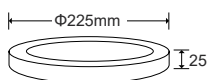

347.000đ

+180.000đ (Cảm biến)

Đèn Panel ốp trần 18W

PL-F18

- Công suất: 18W
- Bóng Led: Toyoda Gosei (Japan)
- Quang thông: 1360lm (W), 1440lm (N/C)
- Hiệu suất phát sáng: 80lm/W (4000K)
- Kích thước: Ø225xH25mm