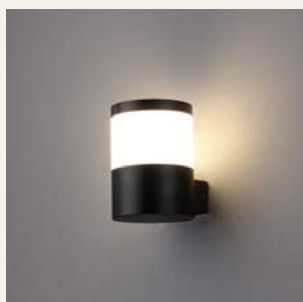

Đèn ốp tường 9W

WLR-AB9

- Công suất: 9W
- Bóng Led: CREE (USA)
- Quang thông: 800lm(W)
- Nhiệt độ màu: 3000K
- Kích thước: 122x102xH140mm
- Màu vỏ: Đen

2.895.000đ

Đèn ốp tường 8W

WL-DG8

- Công suất: 8W
- Bóng LED: Toyoda Gosei (Japan)
- Quang thông: 665lm(W), 720lm(N/C)
- Kích thước: 180x150x83mm
- Chuẩn bảo vệ: IP54
- Điện áp ngõ vào: 85-265VAC
- Màu vỏ: Xám

770.000đ

Đèn ốp tường 10W

WL-EG10

- Công suất: 10W
- Bóng LED: Toyoda Gosei (Japan)
- Quang thông: 2x440lm(W), 2x475lm(N/C)"
- Kích thước: Ø90xL179mm
- Chuẩn bảo vệ: IP54
- Điện áp ngõ vào: 85-265VAC
- Màu vỏ: Xám

974.000đ

Đèn ốp tường 6W

WL-IG6

- Công suất: 6W
- Bóng LED: Toyoda Gosei (Japan)
- Quang thông: 475lm(W), 525lm(N/C)
- Kích thước: Ø190xH73mm
- Chuẩn bảo vệ: IP54
- Điện áp ngõ vào: 85-265VAC
- Màu vỏ: Xám

989.000đ