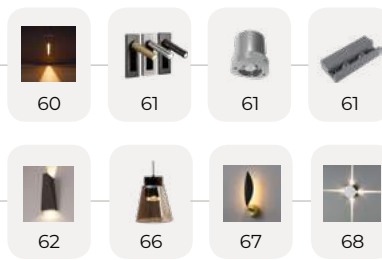

13

18

21

28

55

59

 Đèn Track light
70

 Led dây
79

Đèn led VINALED khẳng định Dẫn đầu về độ sáng và chất lượng với sự khác biệt sau:

01

Bin Flux được chọn mua là Bin Flux cao nhất nên quang thông đèn VINALED lớn nhất so với cùng một công suất tiêu thụ. Hay nói một cách khác, Hiệu suất phát sáng (lumen/Watt) cao nhất.