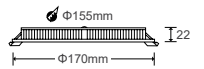

- Công suất: 15W
- Bóng Led: Toyoda Gosei (Japan)
- Quang thông: 1350lm (W), 1425lm (N/C)
- Hiệu suất phát sáng: 95lm/W (4000K)
- Kích thước: Ø170 x H22mm
- Kích thước thi công: Ø155mm
- Đóng gói: 36 cái/thùng

269.000đ

+270.000đ (Dim Triac)
+570.000đ (Dim 1-10V)
+180.000đ (Cảm biến)