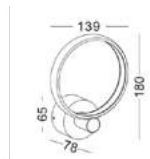

Đèn ốp tường 2W

1. **WDH-HB2**
2. Công suất: 2W
   - Bóng Led: CREE (USA)
   - Quang thông: 200lm(W)
   - Kích thước: L322x 80xH80mm
   - Thân đèn bằng nhôm mạ màu đồng xước. Lá bằng thép màu đen.

1.397.000đ