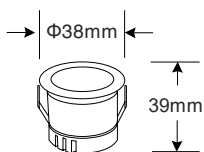

Đèn âm trần mini 3W

DLM-AW3

- Công suất: 3W
- Bóng Led: CREE (USA)
- Quang thông: 240lm(W), 255lm(N/C)
- Hiệu suất phát sáng: 85lm/W (4000K)
- Góc chiếu sáng: 24°
- Kích thước: $\Phi 38 \times H 39$ mm
- Kích thước thi công: $\Phi 30$ mm
- Màu vỏ: viền màu trắng
- Chuẩn bảo vệ: IP20

313.000đ