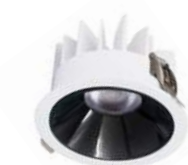

Đèn âm trần 9W

DL3P-CW9

- Công suất: 9W
- Bóng Led: CREE (USA)
- Quang thông: 790lm(W), 830lm(N/C)
- Hiệu suất phát sáng: 92lm/W (4000K)
- Góc chiếu sáng: 38°/55°
- Kích thước: Ø85xH54mm
- Kích thước thi công: Ø75mm

448.000đ

+100.000đ (3 CCT)
+270.000đ (DIM Triac)
+570.000đ (DIM 1-10V)