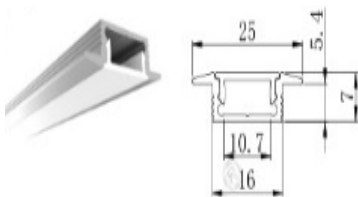

THANH PROFILE

Chiếu sáng nội thất

Furniture Linear Profile

Vật liệu: Nhôm 6063

PROFILE 0725 & phụ kiện

Thanh Profile 0725

PFVL-0725S/ PFVL-0725B

- Kích thước: H7xW25mm
- Kích thước thi công: H7xW16mm
- Màu vỏ: Bạc/ Đen
- Vật liệu: 6063 Aluminium

200.000đ (L=1250mm)

320.000đ (L=2000mm)

400.000đ (L=2500mm)

End cap
EC-0725

- Bộ gồm 2 cái

40.000đ

Led dây 2835, 120 led

FSB-2835-IP33-L120 (8mm)

- Công suất tiêu thụ: 8.8W /mét
- Đoạn cắt: 3 bóng led (25mm)/ 6 bóng led (50mm)
- Độ rộng 8mm.
- Chiều dài 5mét/cuộn
- Điện áp ngõ vào: DC12V/24V

183.000đ/mét