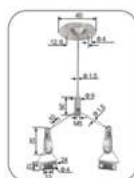

Dây căng treo panel 6060, 60120

AP-P4

- Sử dụng cho đèn Panel light: 600x600mm (2sợi)

200.000đ/bộ 2 sợi