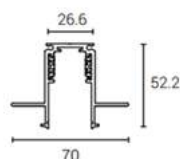

593.000đ

Phụ kiện đèn nam châm

Accessories

- Thanh ray không bao gồm phụ kiện bát và dây lắp đặt treo trần hoặc âm trần.

Thanh ray nam châm mẫu A **MTR-AB100/ MTR-AB150/ MTR-AB300**

- Thanh ray nam châm 1m/1.5m/3m
- Màu vỏ: Đen
- IP20
- Kích thước:
L1000xW70xH52.2mm/
L1500xW70xH52.2mm/
L3000xW70xH52.2mm