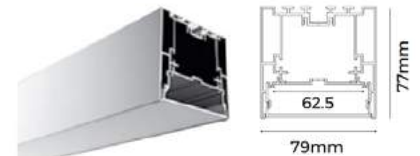

Thanh Profile 7779
PFVL-7779S/ PFVL-7779B

2.615.000đ (1.25m)

5.229.000đ (2.5m)