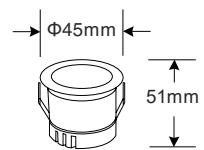

Đèn âm trần mini 3W

DLX-AW3

- Công suất: 3W
- Bóng Led: CREE (USA)
- Quang thông: 315lm(W), 350lm(N/C)
- Hiệu suất phát sáng: 117lm/W (4000K)
- Góc chiếu sáng: 24°
- Kích thước: $\Phi 45 \times H 51$ mm
- Kích thước thi công: $\Phi 40$ mm
- Màu vỏ: viền màu trắng
- Chuẩn bảo vệ: IP20

381.000đ