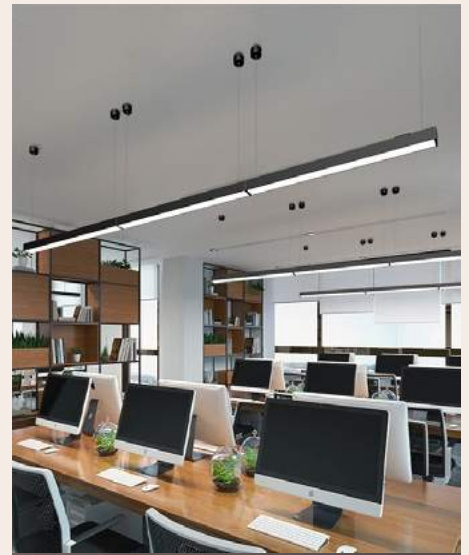

Đèn thanh Profile 5050
PF-5050S40 / PF-5050B40
PF-5050S80 / PF-5050B80
- Kích thước:
1210x50x50mm / 2410x50x50mm
- Dây Cable treo trần 1.5 mét.
- Màu vỏ: Bạc / Đen

L=1210mm

2.075.000đ (DC)
2.910.000đ (AC)
3.075.000đ (DIM)

L=2410mm

3.689.000đ (DC)
4.839.000đ (AC)
5.039.000đ (DIM)