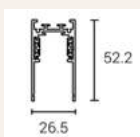

Thanh ray nam châm mẫu B **MTR-BB100/ MTR-BB150/ MTR-BB300**

- Thanh ray nam châm 1m/1.5m/3m
- Màu vỏ: Đen
- IP: IP20
- Kích thước:
  L1000xW26.2xH52.2mm
  L1500xW26.2xH52.2mm
  L3000xW26.2xH52.2mm

448.000đ (1m)

672.000đ (1.5m)

1.344.000đ (3m)