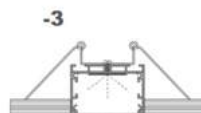

THANH PROFILE chiếu sáng 3565

Linear Profile