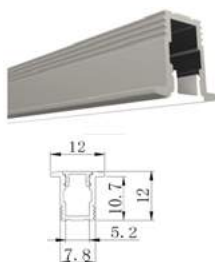

PROFILE 1212 & phụ kiện

Thanh Profile

PFVL-1212S

- Kích thước: H12xW12mm
- Kích thước thi công: H12xW8mm
- Màu vỏ: Bạc
- Ứng dụng: âm tường, âm trần, âm tủ kệ..
- Không bao gồm end cap và phụ kiện.

211.000đ (L=1250mm)

422.000đ (L=2500mm)

End Cap
EC-1212

- Một bộ gồm 2 cái

55.000đ

Clips

CL-12

- Một bộ gồm 4 cái

45.000đ

Led dây 2216, 120 led

FSB-2216-IP33-L120 (4mm)

- Công suất tiêu thụ: 8.6W /mét
- Đoạn cắt: 6 bóng led (50mm)
- Độ rộng 4mm.
- Chiều dài 5mét/cuộn
- Điện áp ngõ vào: DC24V

183.000đ/mét