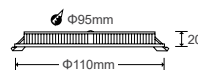

Đèn Panel âm trần 6W
PLX-R6

Đèn Panel âm trần 6W
PL-R6

- Công suất: 6W
- Bóng Led: Toyoda Gosei (Japan)
- Quang thông: 540lm (W), 570lm (N/C)
- Hiệu suất phát sáng: 95lm/W (4000K)
- Kích thước: Ø120 x H20mm
- Kích thước thi công: Ø105mm
- Đóng gói: 48 cái/ thùng

141.000đ

+180.000đ (Cảm biến)