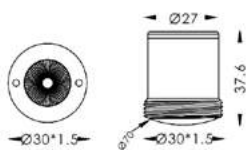

ĐÈN TAY VỊN cầu thang