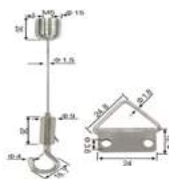

Dây căng treo đèn Panel 2m

AP-P5

- Sử dụng 4 sợi cho đèn Panel light: 600x600mm, 300x1200mm, 600x1200mm
- Vật liệu: Aluminium

34.000đ/sợi