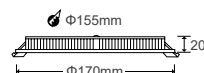

Đèn Panel âm trần 12W
PL-R12

- Công suất: 12W
- Bóng Led: Toyoda Gosei (Japan)
- Quang thông: 915lm (W), 960lm (N/C)
- Hiệu suất phát sáng: 80lm/W (4000K)
- Kích thước: Ø170 x H20mm
- Kích thước thi công: Ø155mm
- Đóng gói: 36 cái/ thùng

226.000đ

+180.000đ (Cảm biến)
+270.000đ (Dim Triac)
+570.000đ (Dim 1-10V)

Đèn Panel âm trần 15W
PLX-R15

- Công suất: 15W
- Bóng Led: Toyoda Gosei (Japan)
- Quang thông: 1310lm (W), 1350lm (N/C)
- Hiệu suất phát sáng: 90lm/W (4000K)
- Kích thước: Ø170 x H20mm
- Kích thước thi công: Ø155mm
- Đóng gói: 36 cái/ thùng

269.000đ

+180.000đ (Cảm biến)