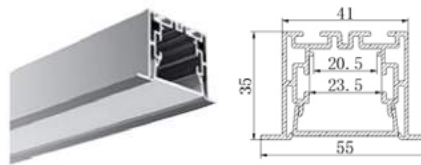

Thanh Profile 3555
PFVL-3555S/ PFVL-3555B/ PFVL-3555W

1.216.000đ (1.25m)

2.432.000đ (2.5m)