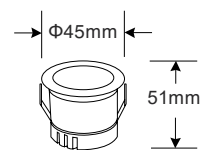

Đèn âm trần mini 6W

DLM-AW6

- Công suất: 6W
- Bóng Led: CREE (USA)
- Quang thông: 510lm(W), 570lm(N/C)
- Hiệu suất phát sáng: 95lm/W (4000K)
- Góc chiếu sáng: 24°
- Kích thước: $\Phi 45 \times H 51$ mm
- Kích thước thi công: $\Phi 40$ mm
- Màu vỏ: viền màu trắng
- Chuẩn bảo vệ: IP20

448.000đ

+90.000đ (3CCT)