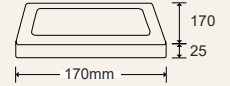

Đèn Panel ốp trần 15W
PL-G15

- Công suất: 15W
- Bóng Led: Toyoda Gosei (Japan)
- Quang thông: 1100lm (W), 1200lm (N/C)
- Hiệu suất phát sáng: 80lm/W (4000K)
- Kích thước: 170x170xH25mm