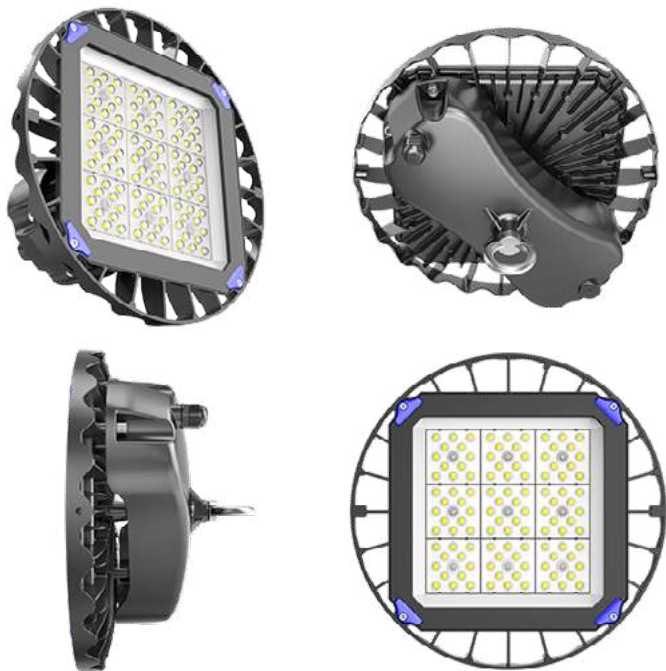

Đèn nhà xưởng 150W

HB-HB150

- Công suất: 150W
- Bóng Led: Lumileds (USA)
- Quang thông: 20330lm(W), 21000lm (N/C)
- Hiệu suất phát sáng: 140lm/W (4000K)
- Góc chiếu sáng: 90°/120
- Kích thước đèn: Ø362xH153mm
- Nhiệt độ làm việc: - 40 đến 55°C
- Màu vỏ: Đen

4.730.000đ