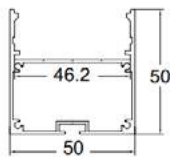

THANH PROFILE chiếu sáng 5050

Linear Profile

Thanh Profile 5050

PFVL-5050S/ PFVL-5050B

- Kích thước: 2500x50x50mm
- Màu vỏ: Bạc/ đen
- Vật liệu: 6063 Aluminium

1.097.000đ (L=1250mm)

2.194.000đ (L=2500mm)

End cap
EC-5050
- Bộ gồm 2 cái

100.000đ

Cáp treo profile
PD-L1
- Một bộ gồm 2 sợi 1 mét

180.000đ

Cáp treo profile
PD-L2
- Một bộ gồm 2 sợi 2 mét

210.000đ