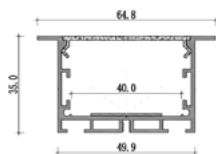

THANH PROFILE chiếu sáng 3565

Linear Profile

Thanh Profile 3565

PFVL-3565S/ PFVL-3565W/ PFVL-3565B

- Kích thước: 2500x65x35mm
- Kích thước thi công: 1250x50mm / 2500x50mm
- Màu vỏ: Bạc/ trắng/ đen
- Vật liệu: 6063 Aluminium

1.263.000đ (L=1250mm)

2.526.000đ (L=2500mm)

End cap
EC-3565
- Bộ gồm 2 cái

200.000đ

Móc khóa lắp âm trần
CL-35-C
- Một bộ gồm 4 cái

90.000đ