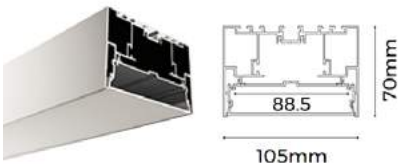

Thanh Profile 70105
PFVL-70105S/ PFVL-70105B

2.860.000đ (1.25m)

5.720.000đ (2.5m)