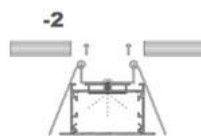

THANH PROFILE chiếu sáng 3565

Linear Profile

Thanh Profile 3565

PFVL-3565S/ PFVL-3565W/ PFVL-3565B

- Kích thước: 2500x65x35mm
- Kích thước thi công: 1250x50mm / 2500x50mm
- Màu vỏ: Bạc/ trắng/ đen
- Vật liệu: 6063 Aluminium

1.263.000đ (L=1250mm)

2.526.000đ (L=2500mm)

End cap
EC-3565
- Bộ gồm 2 cái

200.000đ

Móc khóa lắp âm trần
CL-35-C
- Một bộ gồm 4 cái

90.000đ