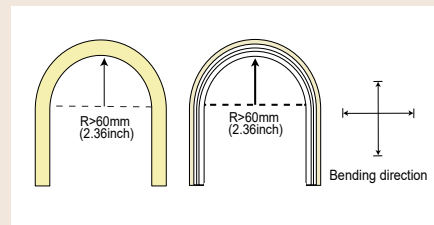

Cable-2P-PVC
- Số dây: 2
- Đường Kính Cable (OD Size): 5.5mm
- Kích thước: 20AWG
- Màu dây: trắng

50.000đ/mét

Clips
CL-1515-A
Bộ gồm 1 cái

30.000đ

Endcap
EC-1515
IP65. Bộ gồm 2 cái

30.000đ

Clips
CL-1515-M
Bộ gồm 2 cái

380.000đ