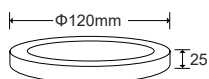

Đèn Panel ốp trần 8W

PL-F8

- Công suất: 8W
- Bóng Led: Toyoda Gosei (Japan)
- Quang thông: 610lm (W), 640lm (N/C)
- Hiệu suất phát sáng: 80lm/W (4000K)
- Kích thước: Ø120xH25mm