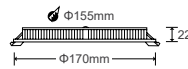

- Công suất: 12W
- Bóng Led: Toyoda Gosei (Japan)
- Quang thông: 950lm (W), 1020lm (N/C)
- Hiệu suất phát sáng: 85lm/W (4000K)
- Kích thước: Ø170 x H22mm
- Kích thước thi công: Ø155mm
- Đóng gói: 36 cái/thùng

226.000đ

+110.000đ (3 CCT)
+270.000đ (Dim Triac)
+570.000đ (Dim 1-10V)
+180.000đ (Cảm biến)