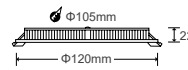

Đèn Panel âm trần 9W
PLX-EW9

- Công suất: 9W
- Bóng Led: Toyoda Gosei (Japan)
- Quang thông: 745lm (W), 810lm (N/C)
- Hiệu suất phát sáng: 90lm/W (4000K)
- Kích thước: Ø120 x H22mm
- Kích thước thi công: Ø105mm
- Đóng gói: 48 cái/thùng

172.000đ

+270.000đ (Dim Triac)
+570.000đ (Dim 1-10V)
+180.000đ (Cảm biến)

Đèn Panel âm trần 9W
PL-EW9