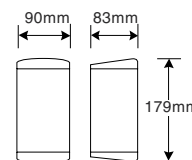

Đèn ốp tường 10W

WL-EG10

- Công suất: 10W
- Bóng LED: Toyoda Gosei (Japan)
- Quang thông: 2x440lm(W), 2x475lm(N/C)"
- Kích thước: Ø90xL179mm
- Chuẩn bảo vệ: IP54
- Điện áp ngõ vào: 85-265VAC
- Màu vỏ: Xám

974.000đ