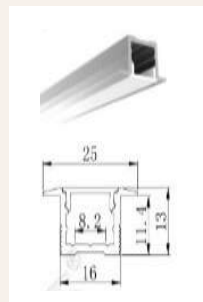

PROFILE 1325 & phụ kiện

Thanh Profile 1325

PFVL-1325S

- Kích thước: H12xW23.8mm
- Kích thước thi công: H12xW18mm
- Màu vỏ: Bạc
- Vật liệu: 6063 Aluminium

263.000đ (L=1250mm)

316.000đ (L=1500mm)

526.000đ (L=2500mm)

End cap

EC-1325

- Bộ gồm 2 cái

45.000đ

Clips

CL-25

- Bộ gồm 4 cái

24.000đ

Led dây 2835, 120 led

FSB-2835-IP33-L120 (8mm)

- Công suất tiêu thụ: 8.8W /mét
- Đoạn cắt: 3 bóng led (25mm)/ 6 bóng led (50mm)
- Độ rộng 8mm.
- Chiều dài 5mét/cuộn
- Điện áp ngõ vào: DC12V/24V

183.000đ/mét