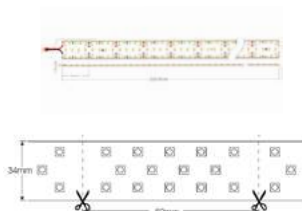

Led dây 2835 (34mm), 280 led
FSB-2835-IP33-L280

- Công suất: 25W/mét
- Chip Led: EPISTAR (Taiwan)
- Quang thông: 3250lm/m (N)
- Kích thước: L2500xW34xT1.5mm
- Đoạn cắt: 14 bóng led (50mm)
- Chiều dài 2.5m/cuộn
- Điện áp ngõ vào: DC24V

617.000d/mét