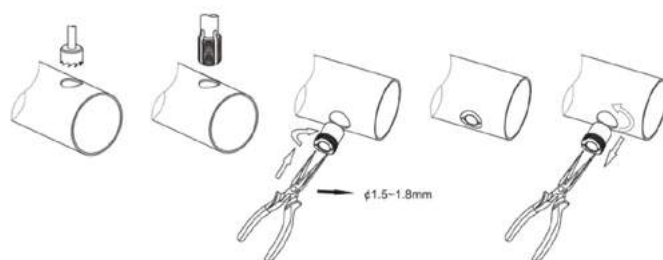

ĐÈN ĐỌC SÁCH

LED Reading Lights

Màu ánh sáng	● Vàng	○ Trung tính
CCT	3000K	4000K

100-240VAC
IP20
CRI>80/90
>30.000h

Đèn đọc sách 3W mẫu D

RD-DB3

- Công suất: 3W
- Bóng Led: CREE (USA)
- Quang thông: 120lm(W), 135lm(N)
- Góc chiếu sáng: 30°
- Kích thước: Ø60xL510mm
- Màu vỏ: Đen

1.952.000đ

Đèn đọc sách 3W

RD-AG3/ RD-AS3/ RD-AB3

- Công suất: 3W
- Bóng Led: CREE (USA)
- Quang thông: 195lm(W), 210lm(N)
- Góc chiếu sáng: 15°
- Kích thước: L155xW52xØ43mm
- Kích thước thi công: L142xW46xH43mm

1.345.000đ (Màu đen)

1.460.000đ (Bạc xước)
1.575.000đ (Đồng xước)

Đèn đọc sách 3W

RD-BB3

- Công suất: 3W
- Bóng Led: CREE (USA)
- Quang thông: 195lm(W), 210lm(N)
- Góc chiếu sáng: 15°
- Kích thước: L180xW52xØ54mm
- Kích thước thi công: L167xW46xH45mm

1.410.000đ (nhôm xước màu đen)

ĐÈN TAY VỊN cầu thang

Đèn tay vịn cầu thang 1.5W

HL-AS1.5

- Công suất: 1.5W
- Bóng Led: CREE (USA)
- Quang thông: 120lm(W)
- Nhiệt độ màu: 3000K
- Góc chiếu sáng: 60°
- Điện áp sử dụng: DC24V
- Chuẩn bảo vệ: IP65
- Kích thước: Ø30xH37.6mm
- Vật liệu: hợp kim nhôm

1.216.000đ

ĐÈN CỬA SỔ

Đèn cửa sổ 6W

WD-AG6

- Công suất: 6W
- Bóng Led: Lumileds(USA)
- Quang thông: 220lm(W)
- Nhiệt độ màu: 3000K
- Góc chiếu sáng: 120°
- Điện áp sử dụng: 85-265VAC
- Chuẩn bảo vệ: IP65
- Kích thước: 162x70x30mm
- Vật liệu: hợp kim nhôm

1.522.000đ