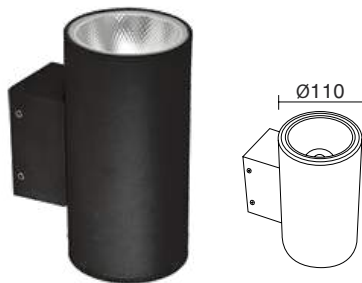

Đèn ốp tường 30W (2 tia)

WLX-BB2x15/ WLX-BG2x15

- Công suất: 30W
- Bóng LED: CREE (USA)
- Quang thông: 2x1235lm(W), 2x1350lm(N/C)
- Kích thước: Ø110xH170mm
- Góc chiếu sáng: 24°
- Màu vỏ: Đen/ Xám trắng

1.690.000đ